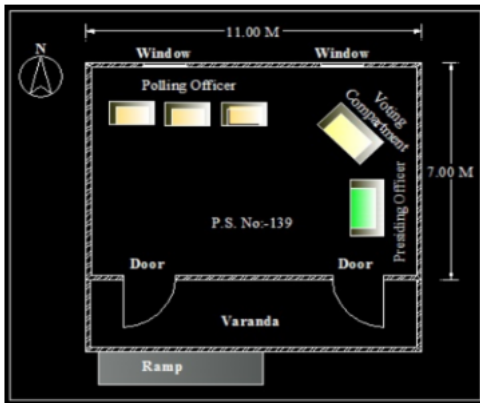

নিৰ্বাচক পঞ্জীয়ন বিষয়াৰ স্বাক্ষৰ

Nazri Naksha

Google Map View

Polling Station Building Front View

ভোটগ্ৰহন কেন্দ্ৰৰ সন্মুখৰ দৃশ্য

Cad View

Key MAP View

1 নাম : ববিতা শৰ্মা চক্ৰবৰ্তী স্বামীৰ নাম: পিয়ুষ কুমাৰ চক্ৰবৰ্তী ঘৰ নং : 1 বয়স : 46 লিঙ্গ : মহিলা	VFT0119867 ফটো উপলব্ধ	2 নাম : প্ৰিআংশ চক্ৰবৰ্তী পিতাৰ নাম: পিয়ুষ কুমাৰ চক্ৰবৰ্তী ঘৰ নং : 1 বয়স : 19 লিঙ্গ : পুৰুষ	VFT0121467 ফটো উপলব্ধ	3 নাম : শাস্বতী পাচনী স্বামীৰ নাম: বিপল দাস ঘৰ নং : 1 নো বীৰাগোলাই গাঁও বয়স : 40 লিঙ্গ : মহিলা	CCY1360721 ফটো উপলব্ধ
4 নাম : বিকাশ যাদব পিতাৰ নাম: দিপক যাদব ঘৰ নং : 2 বয়স : 31 লিঙ্গ : পুৰুষ	CCY9668922 ফটো উপলব্ধ	5 নাম : বিকাশ যাদব যাদব অন্যান্য: অভিষেক যাদব ঘৰ নং : 2 বয়স : 30 লিঙ্গ : পুৰুষ	VFT0041715 ফটো উপলব্ধ	6 নাম : লিবিয়া গগৈ পিতাৰ নাম: দীপক গগৈ ঘৰ নং : 03 বয়স : 21 লিঙ্গ : মহিলা	CCY9707399 ফটো উপলব্ধ
7 নাম : দীপা পৰজা পিতাৰ নাম: ৰাজ পৰজা ঘৰ নং : 09/336 বয়স : 30 লিঙ্গ : মহিলা	VFT0059089 ফটো উপলব্ধ	8 নাম : বিপাশা পাৰ্টিন পিতাৰ নাম: নমনী পাৰ্টিন ঘৰ নং : 10 বয়স : 35 লিঙ্গ : মহিলা	CCY1358447 ফটো উপলব্ধ	9 নাম : বীৰেশ কুমাৰ কুমাৰ পিতাৰ নাম: তীৰা সিং সিং ঘৰ নং : 11 বয়স : 28 লিঙ্গ : পুৰুষ	VFT0089748 ফটো উপলব্ধ
10 নাম : শুভা শেখৰ চৌধুৰী মাতৃৰ নাম: মধুমিতা চৌধুৰী ঘৰ নং : 12 বয়স : 35 লিঙ্গ : পুৰুষ	VFT0065672 ফটো উপলব্ধ	# 11 নাম : ইডী হুছেইন পিতাৰ নাম: ইব্ৰাট হুছেইন ঘৰ নং : 401 বয়স : 21 লিঙ্গ : মহিলা	CCY9670928 ফটো উপলব্ধ	12 নাম : ৰাহুল কুমাৰ পিতাৰ নাম: নথু সিং ঘৰ নং : 32 বয়স : 23 লিঙ্গ : পুৰুষ	VFT0127126 ফটো উপলব্ধ
13 নাম : সপ্না মজুমদাৰ স্বামীৰ নাম: সত্যব্ৰত মজুমদাৰ ঘৰ নং : 70 বয়স : 52 লিঙ্গ : মহিলা	CCY0435347 ফটো উপলব্ধ	14 নাম : সন্ধ্যা পাল পিতাৰ নাম: এন জি পাল ঘৰ নং : 70 বয়স : 46 লিঙ্গ : মহিলা	CCY0435339 ফটো উপলব্ধ	15 নাম : স্বৰনীল মজুমদাৰ পিতাৰ নাম: সত্যব্ৰত মজুমদাৰ ঘৰ নং : 70 বয়স : 21 লিঙ্গ : পুৰুষ	CCY9656752 ফটো উপলব্ধ
E 16 নাম : বিশাল বস্কি পিতাৰ নাম: ৰাজেন বস্কি ঘৰ নং : 91 বয়স : 33 লিঙ্গ : পুৰুষ	CCY0359299 ফটো উপলব্ধ	17 নাম : সঞ্জিতা ছেত্ৰী শৰ্মা পিতাৰ নাম: মিঠু ছেত্ৰী ঘৰ নং : 113 বয়স : 33 লিঙ্গ : মহিলা	CCY0435289 ফটো উপলব্ধ	18 নাম : জহৰ নাথ পিতাৰ নাম: মনমহোন নাথ ঘৰ নং : 121 বয়স : 66 লিঙ্গ : পুৰুষ	CCY1354569 ফটো উপলব্ধ
19 নাম : উৰ্মিলা নাথ স্বামীৰ নাম: জহৰ নাথ ঘৰ নং : 121 বয়স : 62 লিঙ্গ : মহিলা	CCY1354570 ফটো উপলব্ধ	20 নাম : অনামিকা নাথ স্বামীৰ নাম: ৰাজীব ঘৰ নং : 121 বয়স : 42 লিঙ্গ : মহিলা	CCY1354592 ফটো উপলব্ধ	21 নাম : সঞ্জিব শেখৰ নাথ পিতাৰ নাম: জহৰ নাথ ঘৰ নং : 121 বয়স : 42 লিঙ্গ : পুৰুষ	CCY1354605 ফটো উপলব্ধ
22 নাম : ৰাজিব শেখৰ নাথ পিতাৰ নাম: জহৰ নাথ ঘৰ নং : 121 বয়স : 42 লিঙ্গ : পুৰুষ	CCY1354581 ফটো উপলব্ধ	S 23 নাম : বুমা ৰায় পিতাৰ নাম: হৰ কৃষ্ণ ৰায় ঘৰ নং : 122 বয়স : 39 লিঙ্গ : মহিলা	CCY1354627 ফটো উপলব্ধ	24 নাম : সুৰেশ দেবনাথ মাতৃৰ নাম: বেবী দেবনাথ ঘৰ নং : 150 বয়স : 20 লিঙ্গ : পুৰুষ	VFT0152132 ফটো উপলব্ধ
25 নাম : বিমলেশ পিতাৰ নাম: ৰাভুয়াম ঘৰ নং : 165 বয়স : 37 লিঙ্গ : পুৰুষ	UDX2758548 ফটো উপলব্ধ	26 নাম : পুৰুষোত্তম শৰ্মা পিতাৰ নাম: ৰাম দেও শৰ্মা ঘৰ নং : 184 বয়স : 37 লিঙ্গ : পুৰুষ	CCY0148163 ফটো উপলব্ধ	27 নাম : জনিতা শৰ্মা স্বামীৰ নাম: পুৰুষোত্তম শৰ্মা ঘৰ নং : 184 বয়স : 36 লিঙ্গ : মহিলা	CCY0578419 ফটো উপলব্ধ
28 নাম : এঞ্জেলিকা কামান পিতাৰ নাম: ভূপেন কামান ঘৰ নং : 185 বয়স : 30 লিঙ্গ : মহিলা	CCY0204438 ফটো উপলব্ধ	29 নাম : গীতাজুলী কামান পিতাৰ নাম: ভূপেন কামান ঘৰ নং : 185 বয়স : 27 লিঙ্গ : মহিলা	CCY0204495 ফটো উপলব্ধ	30 নাম : ৰাকেশ দাস পিতাৰ নাম: বাচ্চু দাস ঘৰ নং : 189 বয়স : 33 লিঙ্গ : পুৰুষ	CCY1361962 ফটো উপলব্ধ