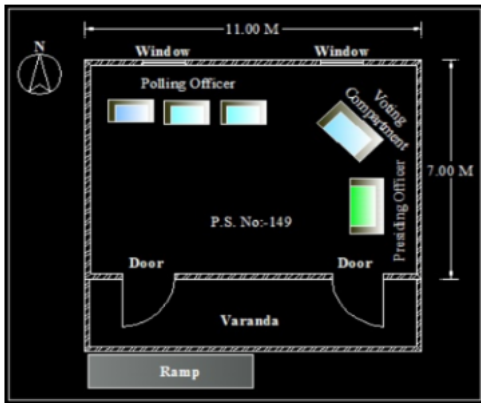

নিৰ্বাচক পঞ্জীয়ন বিষয়াৰ স্বাক্ষৰ

Nazri Naksha

Google Map View

Polling Station Building Front View

ভোটগ্রহন কেন্দ্ৰৰ সন্মুখৰ দৃশ্য

Cad View

Key MAP View

1 নাম : পায়েল দাস স্বামীৰ নাম: অক্ষয় দাস ঘৰ নং : 3 বয়স : 32 লিঙ্গ : মহিলা	CCY0724559 ফটো উপলব্ধ	2 নাম : বমেশ কুমাৰ সিং পিতাৰ নাম: ৰাজ নাথ সিং ঘৰ নং : 4 বয়স : 60 লিঙ্গ : পুৰুষ	CCY1378036 ফটো উপলব্ধ	# 3 নাম : হিৰা কামাল ডে পিতাৰ নাম: হেৰন্দ নাৰায়ণ ডে ঘৰ নং : 256 বয়স : 41 লিঙ্গ : পুৰুষ	CCY1376461 ফটো উপলব্ধ
4 নাম : মৌচুমী গগৈ স্বামীৰ নাম: মানৱ ব্ৰত গগৈ ঘৰ নং : 103 বয়স : 45 লিঙ্গ : মহিলা	CCY0450114 ফটো উপলব্ধ	5 নাম : দীপ্তি মহাপাত্ৰ পিতাৰ নাম: দিলিপ মহাপাত্ৰ ঘৰ নং : 105 বয়স : 60 লিঙ্গ : মহিলা	CCY1377895 ফটো উপলব্ধ	6 নাম : হাকিমু প্ৰসাদ পিতাৰ নাম: সুতাৰ প্ৰচাদ ঘৰ নং : 106 বয়স : 55 লিঙ্গ : পুৰুষ	CCY1378014 ফটো উপলব্ধ
7 নাম : গীতা প্ৰসাদ স্বামীৰ নাম: হাকিম ঘৰ নং : 106 বয়স : 49 লিঙ্গ : মহিলা	CCY1378025 ফটো উপলব্ধ	8 নাম : উষা দেৱী স্বামীৰ নাম: সন্দেশ প্ৰসাদ ঘৰ নং : 106 বয়স : 35 লিঙ্গ : মহিলা	CCY9657545 ফটো উপলব্ধ	9 নাম : সন্দেশ প্ৰসাদ পিতাৰ নাম: হাকিম প্ৰসাদ ঘৰ নং : 106 বয়স : 33 লিঙ্গ : পুৰুষ	CCY1837781 ফটো উপলব্ধ
10 নাম : অমৰ প্ৰসাদ পিতাৰ নাম: হাকিম প্ৰসাদ ঘৰ নং : 106 বয়স : 32 লিঙ্গ : পুৰুষ	CCY1812595 ফটো উপলব্ধ	11 নাম : পূৰ্ণিমা কুমাৰী পিতাৰ নাম: হাকিম প্ৰসাদ ঘৰ নং : 106 বয়স : 28 লিঙ্গ : মহিলা	CCY0256628 ফটো উপলব্ধ	12 নাম : অনিমা প্ৰচাদ পিতাৰ নাম: হাকিম প্ৰসাদ ঘৰ নং : 106 বয়স : 28 লিঙ্গ : মহিলা	CCY0256586 ফটো উপলব্ধ
13 নাম : কৃষ্ণা চৌধুৰী পিতাৰ নাম: জগলীল চৌধুৰি ঘৰ নং : 107 বয়স : 30 লিঙ্গ : মহিলা	CCY0256578 ফটো উপলব্ধ	14 নাম : প্ৰিতি চৌধুৰি স্বামীৰ নাম: কৃষ্ণা চৌধুৰি ঘৰ নং : 107 বয়স : 23 লিঙ্গ : মহিলা	CCY9658469 ফটো উপলব্ধ	15 নাম : ৰূপালী পৰকাইস্ব সিং স্বামীৰ নাম: ৰাজু সিং ঘৰ নং : 108 বয়স : 26 লিঙ্গ : মহিলা	CCY0256719 ফটো উপলব্ধ
16 নাম : নিহাল কুমাৰ সিং পিতাৰ নাম: ৰামেশ কুমাৰ সিং ঘৰ নং : 108 বয়স : 26 লিঙ্গ : পুৰুষ	CCY0256727 ফটো উপলব্ধ	E 17 নাম : টুনটুগ্ৰি ভূঞা স্বামীৰ নাম: নৰেন ভূঞা ঘৰ নং : 109 বয়স : 54 লিঙ্গ : মহিলা	CCY1378514 ফটো উপলব্ধ	18 নাম : বিকি ভূঞা পিতাৰ নাম: নৰেন ভূঞা ঘৰ নং : 109 বয়স : 35 লিঙ্গ : পুৰুষ	CCY0059287 ফটো উপলব্ধ
19 নাম : আইতী শইকীয়া পিতাৰ নাম: ৰঞ্জিত শইকীয়া ঘৰ নং : 110 বয়স : 29 লিঙ্গ : মহিলা	VFT0029504 ফটো উপলব্ধ	20 নাম : প্ৰভাতী শইকীয়া মাতৃৰ নাম: বিনিতাশইকীয়া দাস ঘৰ নং : 110 বয়স : 26 লিঙ্গ : মহিলা	CCY0503961 ফটো উপলব্ধ	21 নাম : পৌলমী নাগ পিতাৰ নাম: বিবেক নাগ ঘৰ নং : 121খ বয়স : 38 লিঙ্গ : মহিলা	VFT0052563 ফটো উপলব্ধ
22 নাম : পংকজ কুমাৰ পিতাৰ নাম: বাবু ৰাম ঘৰ নং : 165 বয়স : 26 লিঙ্গ : পুৰুষ	VFT0064238 ফটো উপলব্ধ	23 নাম : দিলীপ কুমাৰ দাস পিতাৰ নাম: শিশিৰকান্ত ঘৰ নং : 1৮৭ বয়স : 69 লিঙ্গ : পুৰুষ	CCY1374589 ফটো উপলব্ধ	24 নাম : মালা দাস স্বামীৰ নাম: দিলীপ ঘৰ নং : 1৮৭ বয়স : 60 লিঙ্গ : মহিলা	CCY1374603 ফটো উপলব্ধ
25 নাম : দেব দুলাল দাস পিতাৰ নাম: দিলীপ ঘৰ নং : ১৮৭ বয়স : 38 লিঙ্গ : পুৰুষ	CCY1374614 ফটো উপলব্ধ	26 নাম : দেবশীষ ঘোষ পিতাৰ নাম: দেবব্ৰত ঘৰ নং : ১৮৮ বয়স : 69 লিঙ্গ : পুৰুষ	CCY1374636 ফটো উপলব্ধ	27 নাম : মুনমুন ঘোষ স্বামীৰ নাম: দেবশীষ ঘৰ নং : ১৮৮ বয়স : 54 লিঙ্গ : মহিলা	CCY1374647 ফটো উপলব্ধ
28 নাম : দেবশী ঘোষ পিতাৰ নাম: দেবশীষ ঘোষ ঘৰ নং : ১৮৮ বয়স : 27 লিঙ্গ : পুৰুষ	CCY0036269 ফটো উপলব্ধ	29 নাম : পাঞ্চালী চক্ৰবৰ্তী পিতাৰ নাম: ক্ষিৰোদ ঘৰ নং : ১৮৮ক বয়স : 65 লিঙ্গ : মহিলা	CCY1374658 ফটো উপলব্ধ	30 নাম : ৰাজনাৰায়ন পিতাৰ নাম: ৰাম নাথ ঘৰ নং : 189 বয়স : 55 লিঙ্গ : পুৰুষ	VFT0067702 ফটো উপলব্ধ