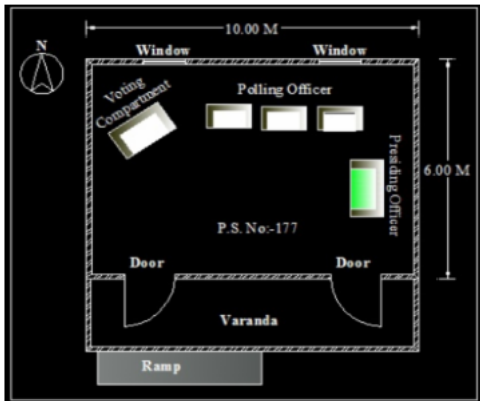

নিৰ্বাচক পঞ্জীয়ন বিষয়াৰ স্বাক্ষৰ

Nazri Naksha

Google Map View

Polling Station Building Front View

ভোটগ্ৰহন কেন্দ্ৰৰ সন্মুখৰ দৃশ্য

Cad View

Key MAP View

1 নাম : তনিশা বেলৱৰ মাতৃৰ নাম: পিঞ্জু বেলৱৰ ঘৰ নং : 9 বয়স : 21 লিঙ্গ : মহিলা	VFT0093039 ফটো উপলব্ধ	2 নাম : বাণী প্ৰধান মাতৃৰ নাম: মিঠু প্ৰধান ঘৰ নং : 88৮ক বয়স : 35 লিঙ্গ : মহিলা	CCY0077008 ফটো উপলব্ধ	3 নাম : বিকাশ মণ্ডল পিতাৰ নাম: তপন মণ্ডল ঘৰ নং : ৪৭ক বয়স : 33 লিঙ্গ : পুৰুষ	CCY1812813 ফটো উপলব্ধ
4 নাম : অনন্যা ডেকা পিতাৰ নাম: ৰবীন ডেকা ঘৰ নং : 49 বয়স : 19 লিঙ্গ : মহিলা	VFT0128199 ফটো উপলব্ধ	5 নাম : কে.আপ্পা ৰাও পিতাৰ নাম: কে মুসলাইয়া ঘৰ নং : ৫৫ক বয়স : 55 লিঙ্গ : পুৰুষ	CCY1384561 ফটো উপলব্ধ	6 নাম : কে বিজয় লক্ষ্মী স্বামীৰ নাম: কে.আপ্পা ৰাও ঘৰ নং : ৫৫ক বয়স : 53 লিঙ্গ : মহিলা	CCY1384572 ফটো উপলব্ধ
7 নাম : এ এঞ্জেলিনা পিতাৰ নাম: এ ৰামা ৰাও ঘৰ নং : ৫৫খ বয়স : 33 লিঙ্গ : মহিলা	CCY1812868 ফটো উপলব্ধ	8 নাম : কে চনিয়া পিতাৰ নাম: কে এপ্পা ঘৰ নং : ৫৫ক বয়স : 32 লিঙ্গ : মহিলা	CCY0086397 ফটো উপলব্ধ	9 নাম : নেত্ৰ প্ৰসাদ শৰ্মা পিতাৰ নাম: ধনপতি শৰ্মা ঘৰ নং : ৫৬ বয়স : 44 লিঙ্গ : পুৰুষ	CCY0384800 ফটো উপলব্ধ
10 নাম : অম্বিকা শৰ্মা স্বামীৰ নাম: নেত্ৰ প্ৰসাদ শৰ্মা ঘৰ নং : ৫৬ বয়স : 36 লিঙ্গ : মহিলা	CCY0385062 ফটো উপলব্ধ	11 নাম : ভি তুলুচি পিতাৰ নাম: ভি সেমাচআলম ঘৰ নং : ৬৭ বয়স : 37 লিঙ্গ : মহিলা	CCY0153429 ফটো উপলব্ধ	12 নাম : ভি বসন্তি পিতাৰ নাম: ভি সেমাচআলম ঘৰ নং : ৬৭ বয়স : 33 লিঙ্গ : মহিলা	CCY0153395 ফটো উপলব্ধ
13 নাম : জ্যোতি পিতাৰ নাম: বি নকয়া ঘৰ নং : ৬৯ বয়স : 28 লিঙ্গ : মহিলা	CCY0153585 ফটো উপলব্ধ	14 নাম : বি আনন্দ ৰাও পিতাৰ নাম: বি নকয়া ঘৰ নং : ৬৯ বয়স : 27 লিঙ্গ : পুৰুষ	CCY0153627 ফটো উপলব্ধ	15 নাম : জ্যোতিস্মা কনোশোয় দাস স্বামীৰ নাম: গৌতম দাস ঘৰ নং : 72 বয়স : 33 লিঙ্গ : মহিলা	VFT0094805 ফটো উপলব্ধ
16 নাম : শীলা ৰয় দাস স্বামীৰ নাম: প্ৰীতম দাস ঘৰ নং : 72 বয়স : 32 লিঙ্গ : মহিলা	VFT0094813 ফটো উপলব্ধ	17 নাম : য়নেম মচাং স্বামীৰ নাম: অনুজ মচাং ঘৰ নং : 116 বয়স : 26 লিঙ্গ : মহিলা	VFT0034553 ফটো উপলব্ধ	18 নাম : চিমি বৰুৱা পিতাৰ নাম: অমৰ বৰুৱা ঘৰ নং : 124 বয়স : 28 লিঙ্গ : মহিলা	CCY0565051 ফটো উপলব্ধ
19 নাম : ৰুমা সৰকাৰ স্বামীৰ নাম: বাবুল চৰকাৰ ঘৰ নং : 315 বয়স : 42 লিঙ্গ : মহিলা	CCY1496679 ফটো উপলব্ধ	20 নাম : প্ৰিয়ংকা ভাওয়াল পাল পিতাৰ নাম: সমীৰ ভাওয়াল ঘৰ নং : 316ক বয়স : 33 লিঙ্গ : মহিলা	FVC6041436 ফটো উপলব্ধ	21 নাম : শুভাশীষ দেব মাতৃৰ নাম: সঞ্জনা দেৱ ঘৰ নং : 320 বয়স : 30 লিঙ্গ : পুৰুষ	CCY0063727 ফটো উপলব্ধ
22 নাম : সীমা ভট্টাচাৰ্য্য স্বামীৰ নাম: পঙ্কজ ভট্টাচাৰ্য্য ঘৰ নং : 330 বয়স : 54 লিঙ্গ : মহিলা	CCY1398998 ফটো উপলব্ধ	23 নাম : পংকজ ভট্টাচাৰ্য্য পিতাৰ নাম: হৰি দাস ঘৰ নং : 335 বয়স : 70 লিঙ্গ : পুৰুষ	CCY1398987 ফটো উপলব্ধ	24 নাম : বাবুল চৰকাৰ অন্যান্য: ৰুমা সৰকাৰ ঘৰ নং : 335 বয়স : 53 লিঙ্গ : পুৰুষ	VFT0051219 ফটো উপলব্ধ
25 নাম : ঋষি ৰাজ ভট্টাচাৰ্য্য পিতাৰ নাম: পঙ্কজ কুমাৰ ভট্টাচাৰ্য্য ঘৰ নং : 335 বয়স : 27 লিঙ্গ : পুৰুষ	CCY0377358 ফটো উপলব্ধ	26 নাম : বিডিটি সৰকাৰ পিতাৰ নাম: বাবুল সৰকাৰ ঘৰ নং : 335 বয়স : 23 লিঙ্গ : মহিলা	CCY1377282 ফটো উপলব্ধ	27 নাম : আশীষ কুমাৰ দাস পিতাৰ নাম: নেপাল দাস ঘৰ নং : 335ক বয়স : 59 লিঙ্গ : পুৰুষ	CCY1244822 ফটো উপলব্ধ
28 নাম : সীমা দাস স্বামীৰ নাম: আশীষ কুমাৰ দাস ঘৰ নং : 335ক বয়স : 55 লিঙ্গ : মহিলা	CCY1244833 ফটো উপলব্ধ	29 নাম : অভিজিত দাস পিতাৰ নাম: আশীষ কুমাৰ দাস ঘৰ নং : 335ক বয়স : 32 লিঙ্গ : পুৰুষ	CCY1808602 ফটো উপলব্ধ	30 নাম : সৰজীত দাস পিতাৰ নাম: আসীষ দাস ঘৰ নং : 335ক বয়স : 26 লিঙ্গ : পুৰুষ	CCY0180901 ফটো উপলব্ধ