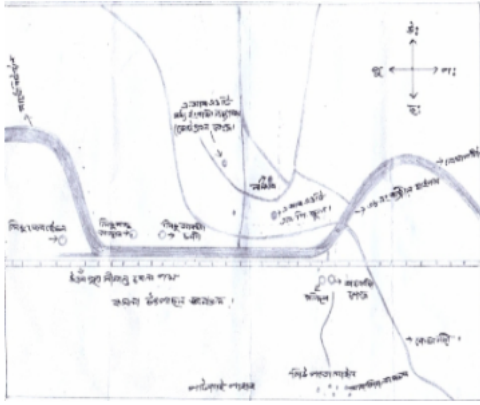

Nazri Naksha