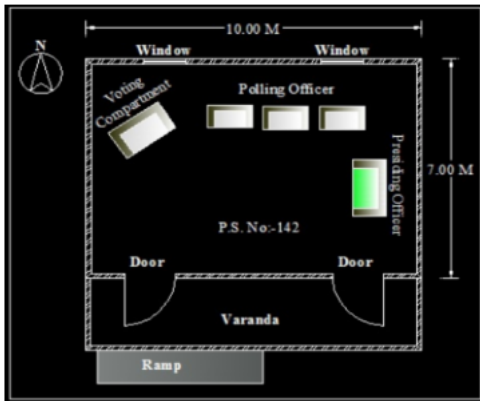

নিৰ্বাচক পঞ্জীয়ন বিষয়াৰ স্বাক্ষৰ

Nazri Naksha

Google Map View

Polling Station Building Front View

ভোটগ্ৰহন কেন্দ্ৰৰ সন্মুখৰ দৃশ্য

Cad View

Key MAP View

1 নাম : অভিৰাম হৰ পিতাৰ নাম: আনন্দমাচী হৰ ঘৰ নং : 28 বয়স : 42 লিঙ্গ : পুৰুষ	CCY1401769 ফটো উপলব্ধ	2 নাম : জ্যোতি হৰ স্বামীৰ নাম: অভিৰাম হৰ ঘৰ নং : 28 বয়স : 38 লিঙ্গ : মহিলা	CCY1401770 ফটো উপলব্ধ	3 নাম : প্ৰিয়াকা আচাৰ্য মাতৃৰ নাম: বনু আচাৰ্য ঘৰ নং : 105 বয়স : 25 লিঙ্গ : মহিলা	CCY0562132 ফটো উপলব্ধ
4 নাম : পবন ভট্টাচাৰ্য মাতৃৰ নাম: সীমা ভট্টাচাৰ্য ঘৰ নং : 245 বয়স : 21 লিঙ্গ : পুৰুষ	CCY9718628 ফটো উপলব্ধ	5 নাম : বঞ্জীত কানু পিতাৰ নাম: শিৰি কুমাৰ কানু ঘৰ নং : 341 বয়স : 48 লিঙ্গ : পুৰুষ	CCY0153387 ফটো উপলব্ধ	6 নাম : বিনোদ কানু পিতাৰ নাম: শিৰি ঘৰ নং : 341 বয়স : 43 লিঙ্গ : পুৰুষ	CCY1389680 ফটো উপলব্ধ
7 নাম : বত্ৰা কানু স্বামীৰ নাম: বিনোদ কানু ঘৰ নং : 341 বয়স : 36 লিঙ্গ : মহিলা	CCY0326868 ফটো উপলব্ধ	8 নাম : বুলি কানু পিতাৰ নাম: বনজিত কানু ঘৰ নং : 341 বয়স : 36 লিঙ্গ : মহিলা	CCY1812879 ফটো উপলব্ধ	9 নাম : প্ৰিয়া দত্ত পিতাৰ নাম: অঞ্জন দত্ত ঘৰ নং : 490 খ বয়স : 35 লিঙ্গ : মহিলা	CLC0009285 ফটো উপলব্ধ
10 নাম : অভিজিত সান্যাল পিতাৰ নাম: লেট অলক সান্যাল ঘৰ নং : ৫৬০খ বয়স : 29 লিঙ্গ : পুৰুষ	CCY0150797 ফটো উপলব্ধ	11 নাম : পূৰ্ণিমা সান্যাল স্বামীৰ নাম: লাটে অলক সান্যাল ঘৰ নং : 560খ বয়স : 49 লিঙ্গ : মহিলা	CCY0150789 ফটো উপলব্ধ	12 নাম : যোগেশ কুমাৰ পিতাৰ নাম: ভৰত সিং ঘৰ নং : ৫৬১ বয়স : 48 লিঙ্গ : পুৰুষ	CCY1394565 ফটো উপলব্ধ
13 নাম : পিন্ধী দেবি স্বামীৰ নাম: যোগেশ ঘৰ নং : ৫৬১ বয়স : 40 লিঙ্গ : মহিলা	CCY1394576 ফটো উপলব্ধ	14 নাম : অজিত কুমাৰ সিং পিতাৰ নাম: ৰাম অবতাৰ ঘৰ নং : ৫৬২ বয়স : 59 লিঙ্গ : পুৰুষ	CCY1394623 ফটো উপলব্ধ	15 নাম : বাবল দেবনাথ পিতাৰ নাম: শশী কুমাৰ দেবনাথ ঘৰ নং : ৫৬৩ বয়স : 77 লিঙ্গ : পুৰুষ	CCY1394667 ফটো উপলব্ধ
16 নাম : লীলা দেবনাথ স্বামীৰ নাম: হৰি দেবনাথ ঘৰ নং : ৫৬৩ বয়স : 42 লিঙ্গ : মহিলা	CCY1394689 ফটো উপলব্ধ	17 নাম : শিবম দেবনাথ পিতাৰ নাম: হৰি দেবনাথ ঘৰ নং : 563 বয়স : 26 লিঙ্গ : পুৰুষ	CCY0463455 ফটো উপলব্ধ	18 নাম : প্ৰীতি দেবনাথ স্বামীৰ নাম: শিবম দেবনাথ ঘৰ নং : 563 বয়স : 23 লিঙ্গ : মহিলা	VFT0142992 ফটো উপলব্ধ
19 নাম : সত্যম দেবনাথ পিতাৰ নাম: হৰি দেবনাথ ঘৰ নং : 563 বয়স : 22 লিঙ্গ : পুৰুষ	VFT0020826 ফটো উপলব্ধ	20 নাম : কুল চৰকাৰ স্বামীৰ নাম: বাপী চৰকাৰ ঘৰ নং : ৫৬৪ বয়স : 47 লিঙ্গ : মহিলা	CCY1394725 ফটো উপলব্ধ	21 নাম : বাপ্পী সৰকাৰ পিতাৰ নাম: সুনীল সৰকাৰ ঘৰ নং : ৫৬৪ বয়স : 47 লিঙ্গ : পুৰুষ	CCY1394714 ফটো উপলব্ধ
22 নাম : বিকি চৰকাৰ পিতাৰ নাম: সুনীল ঘৰ নং : ৫৬৪ বয়স : 43 লিঙ্গ : পুৰুষ	CCY1394736 ফটো উপলব্ধ	23 নাম : লোপ্টীগু সৰকাৰ স্বামীৰ নাম: বিকি সৰকাৰ ঘৰ নং : 564 বয়স : 41 লিঙ্গ : মহিলা	CCY9685140 ফটো উপলব্ধ	24 নাম : মুন্না চৰকাৰ পিতাৰ নাম: সুনীল সৰকাৰ ঘৰ নং : ৫৬৪ বয়স : 41 লিঙ্গ : পুৰুষ	CCY1394747 ফটো উপলব্ধ
25 নাম : অশপ্ৰিয়া সৰকাৰ পিতাৰ নাম: বাপি সৰকাৰ ঘৰ নং : 564 বয়স : 24 লিঙ্গ : মহিলা	CCY9685645 ফটো উপলব্ধ	26 নাম : পূৰ্ণিমা আইচ স্বামীৰ নাম: দুলাল আইচ ঘৰ নং : ৫৬৫ক বয়স : 59 লিঙ্গ : মহিলা	CCY1394758 ফটো উপলব্ধ	27 নাম : ৰতন আইচ পিতাৰ নাম: দুলাল আইচ ঘৰ নং : ৫৬৫ক বয়স : 34 লিঙ্গ : পুৰুষ	CCY1401872 ফটো উপলব্ধ
28 নাম : সঞ্জীৱ আইচ পিতাৰ নাম: দুলাল আইচ ঘৰ নং : ৫৬৫ক বয়স : 33 লিঙ্গ : পুৰুষ	CCY1401894 ফটো উপলব্ধ	29 নাম : ৰীনা সৰকাৰ স্বামীৰ নাম: বিনোদ ঘৰ নং : ৫৬৬ বয়স : 64 লিঙ্গ : মহিলা	CCY1394781 ফটো উপলব্ধ	30 নাম : ৰশ্মি সৰকাৰ দেব স্বামীৰ নাম: বিজু দেব ঘৰ নং : ৫৬৬ বয়স : 41 লিঙ্গ : মহিলা	CCY1394805 ফটো উপলব্ধ