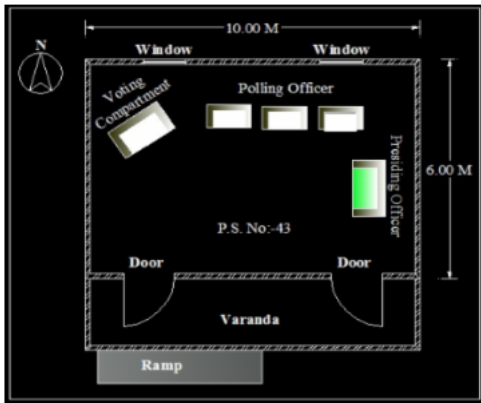

নিৰ্বাচক পঞ্জীয়ন বিষয়াৰ স্বাক্ষৰ

Nazri Naksha

Google Map View

Polling Station Building Front View

ভোটকেন্দ্ৰৰ সন্মুখৰ দৃশ্য

Cad View

Key MAP View

1 নাম : সান সোনাৰ পিতাৰ নাম: লালবাহাদুৰ ঘৰ নং : 1 বয়স : 49 লিঙ্গ : পুৰুষ	CCY1434599 ফটো উপলব্ধ	2 নাম : লক্ষন সোনাৰ পিতাৰ নাম: লালবাহাদুৰ ঘৰ নং : 1 বয়স : 47 লিঙ্গ : পুৰুষ	CCY1434602 ফটো উপলব্ধ	3 নাম : বিষ্ণু সোনাৰ পিতাৰ নাম: সানু সোনাৰ ঘৰ নং : 1 বয়স : 33 লিঙ্গ : পুৰুষ	CCY1814488 ফটো উপলব্ধ
4 নাম : পাৰ্বতী সোনাৰ স্বামীৰ নাম: বিষ্ণু সোনাৰ ঘৰ নং : 1 বয়স : 31 লিঙ্গ : মহিলা	CCY0665406 ফটো উপলব্ধ	5 নাম : মন বাহাদুৰ সোনাৰ পিতাৰ নাম: চানু সোনাৰ ঘৰ নং : 1 বয়স : 28 লিঙ্গ : পুৰুষ	CCY1344308 ফটো উপলব্ধ	6 নাম : দীপা সোনাৰ অন্যান্য: চানু সোনাৰ ঘৰ নং : 1 বয়স : 26 লিঙ্গ : মহিলা	CCY1217819 ফটো উপলব্ধ
7 নাম : বুনা তামাং তামাং পিতাৰ নাম: দেশ বাহাদুৰ তামাং তামাং ঘৰ নং : 01 বয়স : 25 লিঙ্গ : পুৰুষ	VFT0096321 ফটো উপলব্ধ	8 নাম : প্যাৰী গোৱালা পিতাৰ নাম: পাতৰাচ গোৱালা ঘৰ নং : 1 বয়স : 20 লিঙ্গ : মহিলা	VFT0139956 ফটো উপলব্ধ	9 নাম : বীৰ বগ সোনাৰ পিতাৰ নাম: কৃষ্ণবাহাদুৰ ঘৰ নং : 9 বয়স : 49 লিঙ্গ : পুৰুষ	CCY1434613 ফটো উপলব্ধ
10 নাম : বিশাল সোনাৰ পিতাৰ নাম: বীৰ বাহাদুৰ সোনাৰ ঘৰ নং : 3 বয়স : 24 লিঙ্গ : পুৰুষ	CCY1313709 ফটো উপলব্ধ	E 11 নাম : প্ৰেম কুমাৰ প্ৰধান পিতাৰ নাম: অমৰ ঘৰ নং : 5 বয়স : 60 লিঙ্গ : পুৰুষ	CCY1434635 ফটো উপলব্ধ	12 নাম : সীতা প্ৰধান স্বামীৰ নাম: প্ৰেম প্ৰধান ঘৰ নং : 5 বয়স : 57 লিঙ্গ : মহিলা	CCY1434646 ফটো উপলব্ধ
13 নাম : পিংকি প্ৰধান পিতাৰ নাম: প্ৰেম কুমাৰ প্ৰধান ঘৰ নং : 5 বয়স : 30 লিঙ্গ : মহিলা	CCY1442371 ফটো উপলব্ধ	14 নাম : বাসন্তী প্ৰধান পিতাৰ নাম: প্ৰেম কুমাৰ প্ৰধান ঘৰ নং : 5 বয়স : 27 লিঙ্গ : মহিলা	CCY0578146 ফটো উপলব্ধ	15 নাম : কিৰণ প্ৰধান পিতাৰ নাম: প্ৰেম প্ৰধান ঘৰ নং : 5 বয়স : 26 লিঙ্গ : পুৰুষ	CCY0394494 ফটো উপলব্ধ
16 নাম : প্ৰকাশ কুমাৰ সোনাৰ পিতাৰ নাম: অমৰ বাহাদুৰ সোনাৰ ঘৰ নং : 6 বয়স : 46 লিঙ্গ : পুৰুষ	CCY1434668 ফটো উপলব্ধ	17 নাম : বীৰ বাহাদুৰ সোনাৰ পিতাৰ নাম: অমৰ বাহাদুৰ সোনাৰ ঘৰ নং : 6 বয়স : 42 লিঙ্গ : পুৰুষ	CCY1434680 ফটো উপলব্ধ	18 নাম : সঞ্জয় সোনাৰ পিতাৰ নাম: অমৰ ঘৰ নং : 6 বয়স : 40 লিঙ্গ : পুৰুষ	CCY1434691 ফটো উপলব্ধ
19 নাম : মাধুৰী সোনাৰ স্বামীৰ নাম: প্ৰকাশ কুমাৰ সোনাৰ ঘৰ নং : 6 বয়স : 39 লিঙ্গ : মহিলা	CCY1434679 ফটো উপলব্ধ	20 নাম : মণি সোনাৰ স্বামীৰ নাম: বীৰ বাহাদুৰ সোনাৰ ঘৰ নং : 6 বয়স : 39 লিঙ্গ : মহিলা	CCY0090167 ফটো উপলব্ধ	21 নাম : সীমা সোনাৰ স্বামীৰ নাম: সঞ্জয় সোনাৰ ঘৰ নং : 6 বয়স : 34 লিঙ্গ : মহিলা	CCY1442519 ফটো উপলব্ধ
22 নাম : পাৰ্বতী সোনাৰ পিতাৰ নাম: প্ৰকাশ সোনাৰ ঘৰ নং : 6 বয়স : 21 লিঙ্গ : মহিলা	VFT0084079 ফটো উপলব্ধ	23 নাম : জুনু থাপা পিতাৰ নাম: অনুক ঘৰ নং : 9 বয়স : 41 লিঙ্গ : মহিলা	CCY1434726 ফটো উপলব্ধ	24 নাম : আজমল আলি পিতাৰ নাম: নুৰুদ্দিন আলি ঘৰ নং : 09 বয়স : 36 লিঙ্গ : পুৰুষ	CCY0128108 ফটো উপলব্ধ
25 নাম : বম বগ ছেত্ৰী পিতাৰ নাম: বীৰ বাহাদুৰ ঘৰ নং : 8 বয়স : 71 লিঙ্গ : পুৰুষ	CCY1434737 ফটো উপলব্ধ	26 নাম : লক্ষী ছেত্ৰী স্বামীৰ নাম: বম বগ ছেত্ৰী ঘৰ নং : 8 বয়স : 59 লিঙ্গ : মহিলা	CCY1434748 ফটো উপলব্ধ	27 নাম : ৰাম কুঃ ছেত্ৰী পিতাৰ নাম: বম বগ ছেত্ৰী ঘৰ নং : 8 বয়স : 46 লিঙ্গ : পুৰুষ	CCY1434759 ফটো উপলব্ধ
28 নাম : তুলসি ছেত্ৰী স্বামীৰ নাম: মন বাহাদুৰ ছেত্ৰী ঘৰ নং : 8 বয়স : 42 লিঙ্গ : মহিলা	CCY0390310 ফটো উপলব্ধ	29 নাম : মন বাহাদুৰ ছেত্ৰী পিতাৰ নাম: বম বাহাদুৰ ছেত্ৰী ঘৰ নং : 8 বয়স : 38 লিঙ্গ : পুৰুষ	CCY1434760 ফটো উপলব্ধ	30 নাম : লোক বাহাদুৰ ছেত্ৰী পিতাৰ নাম: বম বাহাদুৰ ছেত্ৰী ঘৰ নং : 8 বয়স : 31 লিঙ্গ : পুৰুষ	CCY1442359 ফটো উপলব্ধ