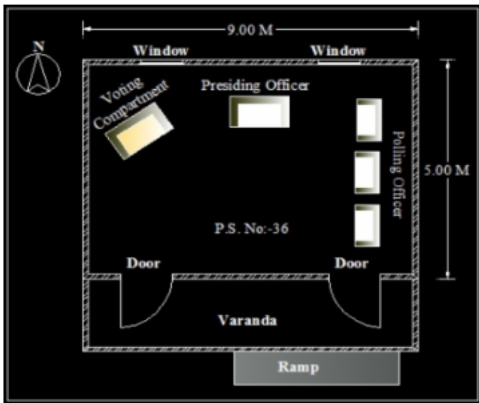

নিৰ্বাচক পঞ্জীয়ন বিষয়াৰ স্বাক্ষৰ

Nazri Naksha

Google Map View

Polling Station Building Front View

ভোটগ্ৰহন কেন্দ্ৰৰ সন্মুখৰ দৃশ্য

Cad View

Key MAP View

1 নাম : অনজ মজুমদাৰ পিতাৰ নাম: বমেশ মজুমদাৰ ঘৰ নং : 1 বয়স : 58 লিঙ্গ : মহিলা	CCY1444582 ফটো উপলব্ধ	2 নাম : লক্ষন মজুমদাৰ পিতাৰ নাম: বমেশ চন্দ্ৰ মজুমদাৰ ঘৰ নং : 1 বয়স : 51 লিঙ্গ : পুৰুষ	CCY1444560 ফটো উপলব্ধ	3 নাম : বানী মজুমদাৰ স্বামীৰ নাম: লক্ষন মজুমদাৰ ঘৰ নং : 1 বয়স : 46 লিঙ্গ : মহিলা	CCY1444571 ফটো উপলব্ধ
4 নাম : বহিত মজুমদাৰ পিতাৰ নাম: লক্ষন মজুমদাৰ ঘৰ নং : 1 বয়স : 27 লিঙ্গ : পুৰুষ	CCY0426932 ফটো উপলব্ধ	5 নাম : ৰোনিত মজুমদাৰ পিতাৰ নাম: লক্ষন মজুমদাৰ ঘৰ নং : 1 বয়স : 20 লিঙ্গ : পুৰুষ	VFT0149112 ফটো উপলব্ধ	6 নাম : ভিম সোণাৰ পিতাৰ নাম: খৰ্ক সোণাৰ ঘৰ নং : 1 বয়স : 42 লিঙ্গ : পুৰুষ	CCY9138925 ফটো উপলব্ধ
7 নাম : প্ৰভা সেন স্বামীৰ নাম: তপন সেন ঘৰ নং : 2 বয়স : 58 লিঙ্গ : মহিলা	CCY1444606 ফটো উপলব্ধ	8 নাম : উৰ্মিলা সেন পিতাৰ নাম: তপন সেন ঘৰ নং : 2 বয়স : 39 লিঙ্গ : মহিলা	CCY1444617 ফটো উপলব্ধ	9 নাম : ৰিকি সেন পিতাৰ নাম: তপন সেন ঘৰ নং : 2 বয়স : 38 লিঙ্গ : পুৰুষ	CCY1444628 ফটো উপলব্ধ
10 নাম : মিকি সেন পিতাৰ নাম: তপন সেন ঘৰ নং : 2 বয়স : 34 লিঙ্গ : পুৰুষ	CCY1451736 ফটো উপলব্ধ	# 11 নাম : পূজা গৌড় স্বামীৰ নাম: প্ৰকাশ গৌড় ঘৰ নং : 2 বয়স : 26 লিঙ্গ : মহিলা	JMV0357772 ফটো উপলব্ধ	12 নাম : নিখিল সুব্ৰধৰ পিতাৰ নাম: নকুল সুব্ৰধৰ ঘৰ নং : 3 বয়স : 66 লিঙ্গ : পুৰুষ	CCY1444639 ফটো উপলব্ধ
13 নাম : ৰিংক সুব্ৰধৰ স্বামীৰ নাম: কিশোৰ সুব্ৰধৰ ঘৰ নং : 3 বয়স : 52 লিঙ্গ : মহিলা	CCY1444651 ফটো উপলব্ধ	14 নাম : কিশোৰ সুব্ৰধৰ পিতাৰ নাম: নকুল সুব্ৰধৰ ঘৰ নং : 3 বয়স : 51 লিঙ্গ : পুৰুষ	CCY1444640 ফটো উপলব্ধ	15 নাম : ৰাজা সুব্ৰধৰ পিতাৰ নাম: নকুল সুব্ৰধৰ ঘৰ নং : 3 বয়স : 41 লিঙ্গ : পুৰুষ	CCY1444662 ফটো উপলব্ধ
16 নাম : জমা সুব্ৰধৰ স্বামীৰ নাম: ৰাজা সুব্ৰধৰ ঘৰ নং : 03 বয়স : 34 লিঙ্গ : মহিলা	CCY0127787 ফটো উপলব্ধ	# 17 নাম : মনিচা সুব্ৰধৰ পিতাৰ নাম: কিচুৰ সুব্ৰধৰ ঘৰ নং : 03 বয়স : 33 লিঙ্গ : মহিলা	CCY0127829 ফটো উপলব্ধ	18 নাম : তনুয় ব্যানাজী পিতাৰ নাম: প্ৰকাশ বেনাজী ঘৰ নং : 03 বয়স : 30 লিঙ্গ : পুৰুষ	VFT0105205 ফটো উপলব্ধ
19 নাম : সুভম সুব্ৰধৰ পিতাৰ নাম: কিচুৰ সুব্ৰধৰ ঘৰ নং : 03 বয়স : 29 লিঙ্গ : পুৰুষ	CCY0127837 ফটো উপলব্ধ	20 নাম : নৰ্মদা মগৰ থাপা পিতাৰ নাম: জগ বগু মগৰ ঘৰ নং : 3 নং বোৰিল বয়স : 37 লিঙ্গ : মহিলা	CCY1449805 ফটো উপলব্ধ	21 নাম : মিহিৰ সুব্ৰধৰ পিতাৰ নাম: মনমোহন সুব্ৰধৰ ঘৰ নং : 8 বয়স : 51 লিঙ্গ : পুৰুষ	CCY1444673 ফটো উপলব্ধ
22 নাম : অঞ্জলি সুব্ৰধৰ স্বামীৰ নাম: মিহিৰ সুব্ৰধৰ ঘৰ নং : 8 বয়স : 49 লিঙ্গ : মহিলা	CCY1444695 ফটো উপলব্ধ	23 নাম : মৌমিতা সুব্ৰধৰ পিতাৰ নাম: মিহিৰ সুব্ৰধৰ ঘৰ নং : 4 বয়স : 23 লিঙ্গ : মহিলা	CCY9656729 ফটো উপলব্ধ	24 নাম : শংকৰ মালাকাৰ পিতাৰ নাম: সাধন চন্দ্ৰ মালাকাৰ ঘৰ নং : 5 বয়স : 47 লিঙ্গ : পুৰুষ	CCY1444720 ফটো উপলব্ধ
25 নাম : মমী মালাকাৰ স্বামীৰ নাম: শংকৰ মালাকাৰ ঘৰ নং : 5 বয়স : 41 লিঙ্গ : মহিলা	CCY1444731 ফটো উপলব্ধ	26 নাম : অমিত মালাকাৰ পিতাৰ নাম: স মিৰ মালাকাৰ ঘৰ নং : 05 বয়স : 31 লিঙ্গ : পুৰুষ	CCY0127936 ফটো উপলব্ধ	27 নাম : সঙ্গীত মালাকাৰ পিতাৰ নাম: সমীৰ মালাকাৰ ঘৰ নং : 05 বয়স : 29 লিঙ্গ : পুৰুষ	CCY0127969 ফটো উপলব্ধ
28 নাম : সীতা মালাকাৰ স্বামীৰ নাম: অমিত মালাকাৰ ঘৰ নং : 5 বয়স : 29 লিঙ্গ : মহিলা	CCY0575878 ফটো উপলব্ধ	29 নাম : অশোক দেবনাথ পিতাৰ নাম: বোৰাজা হৰি দেবনাথ ঘৰ নং : 6 বয়স : 63 লিঙ্গ : পুৰুষ	CCY1444753 ফটো উপলব্ধ	30 নাম : সুধাৰাণি দেবনাথ স্বামীৰ নাম: অশোক দেবনাথ ঘৰ নং : 6 বয়স : 56 লিঙ্গ : মহিলা	CCY1444764 ফটো উপলব্ধ