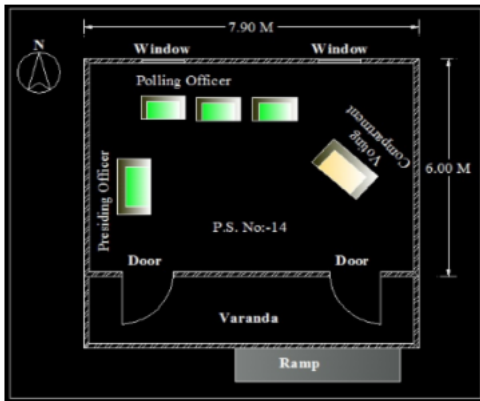

নিৰ্বাচক পঞ্জীয়ন বিষয়াৰ স্বাক্ষৰ

Nazri Naksha

Google Map View

Polling Station Building Front View

ভোটগ্ৰহন কেন্দ্ৰৰ সন্মুখৰ দৃশ্য

Cad View

Key MAP View

1 নাম : বৰ্মা দে স্বামীৰ নাম: বামু দে ঘৰ নং : 1 বয়স : 48 লিঙ্গ : মহিলা	KZL1189328 ফটো উপলব্ধ	E 2 নাম : গীতা গুৰু পিতাৰ নাম: ভূদি বাহাদুৰ গুৰু ঘৰ নং : 2 বয়স : 44 লিঙ্গ : মহিলা	VFT0097436 ফটো উপলব্ধ	3 নাম : পুনম গোড় পিতাৰ নাম: ভুতংগ গোড় ঘৰ নং : 3 বয়স : 27 লিঙ্গ : মহিলা	VFT0055574 ফটো উপলব্ধ
4 নাম : দুলমনি মৰাণ পিতাৰ নাম: কমল মৰাণ ঘৰ নং : 4 বয়স : 22 লিঙ্গ : মহিলা	VFT0039727 ফটো উপলব্ধ	5 নাম : পিংকী বৰা পিতাৰ নাম: বিনোদ বৰা ঘৰ নং : 5 বয়স : 19 লিঙ্গ : মহিলা	VFT0128587 ফটো উপলব্ধ	6 নাম : উত্তম কুমাৰ দেব পিতাৰ নাম: শ্ৰীকান্ত দেব ঘৰ নং : 14/486 বয়স : 61 লিঙ্গ : পুৰুষ	CCY0244327 ফটো উপলব্ধ
S 7 নাম : অঙ্গিটো লোহাৰ পিতাৰ নাম: মঙ্গল সিং লোহাৰ ঘৰ নং : 32 বয়স : 51 লিঙ্গ : পুৰুষ	GLK0647826 ফটো উপলব্ধ	S 8 নাম : অঞ্জলী লামা স্বামীৰ নাম: বিক্ৰম লামা ঘৰ নং : 45 বয়স : 30 লিঙ্গ : মহিলা	CCY9692534 ফটো উপলব্ধ	9 নাম : বিজয়া গড় স্বামীৰ নাম: প্ৰেমজিত গোড় ঘৰ নং : 86 বয়স : 24 লিঙ্গ : মহিলা	VFT0035410 ফটো উপলব্ধ
10 নাম : মন্দিৰা প্ৰধান স্বামীৰ নাম: অশোক প্ৰধান ঘৰ নং : 93 বয়স : 41 লিঙ্গ : মহিলা	CCY1465674 ফটো উপলব্ধ	11 নাম : ইন্দ্ৰে লামা তামাং পিতাৰ নাম: সোম বাহাদুৰ তামাং ঘৰ নং : 96 বয়স : 45 লিঙ্গ : পুৰুষ	CCY1469643 ফটো উপলব্ধ	12 নাম : মইনা লামা স্বামীৰ নাম: ইন্দ্ৰ লামা তামাং ঘৰ নং : 96 বয়স : 42 লিঙ্গ : মহিলা	CCY9714445 ফটো উপলব্ধ
13 নাম : শিল্পী চৌধুৰি স্বামীৰ নাম: সুৰজিৎ চৌধুৰি ঘৰ নং : 113 বয়স : 38 লিঙ্গ : মহিলা	CCY1471739 ফটো উপলব্ধ	14 নাম : বাশি লামা পিতাৰ নাম: কুমাৰ লামা ঘৰ নং : 115 বয়স : 22 লিঙ্গ : মহিলা	VFT0055996 ফটো উপলব্ধ	15 নাম : দুৰ্গা দেবী ছেত্ৰী পিতাৰ নাম: হস্ত বাহাদুৰ ছেত্ৰী ঘৰ নং : 124 বয়স : 43 লিঙ্গ : মহিলা	CCY9711748 ফটো উপলব্ধ
16 নাম : সুৰজ ছেত্ৰী মাতৃৰ নাম: দুৰ্গা দেবী ছেত্ৰী ঘৰ নং : 124 বয়স : 20 লিঙ্গ : পুৰুষ	VFT0106666 ফটো উপলব্ধ	17 নাম : নেইনা সিং পিতাৰ নাম: বাম সিং ঘৰ নং : 154 বয়স : 20 লিঙ্গ : মহিলা	VFT0136549 ফটো উপলব্ধ	18 নাম : বঘ মুণ্ডা পিতাৰ নাম: মোহন মুণ্ডা ঘৰ নং : 156 বয়স : 37 লিঙ্গ : পুৰুষ	VFT0120428 ফটো উপলব্ধ
19 নাম : উংটা চাউতাল স্বামীৰ নাম: বঘু চাউতাল ঘৰ নং : 156 বয়স : 36 লিঙ্গ : মহিলা	VFT0104406 ফটো উপলব্ধ	20 নাম : বিশাল উপাধ্যায় পিতাৰ নাম: শাম সুন্দৰ উপাধ্যায় ঘৰ নং : 161 বয়স : 38 লিঙ্গ : পুৰুষ	CCY0487033 ফটো উপলব্ধ	21 নাম : সৰশ্ৰী উপাধ্যায় স্বামীৰ নাম: বিশাল উপাধ্যায় ঘৰ নং : 161 বয়স : 35 লিঙ্গ : মহিলা	MSY2737544 ফটো উপলব্ধ
22 নাম : বাজ খাটিৱাৰা শৰ্মা পিতাৰ নাম: বাসুদেব খাটিৱাৰা শৰ্মা ঘৰ নং : 162 বয়স : 27 লিঙ্গ : পুৰুষ	CCY0726836 ফটো উপলব্ধ	23 নাম : সাৰদা ছেত্ৰী পিতাৰ নাম: এম বাহাদুৰ ছেত্ৰী ঘৰ নং : 169 বয়স : 33 লিঙ্গ : মহিলা	CCY9724741 ফটো উপলব্ধ	24 নাম : জিতেন ছেত্ৰী পিতাৰ নাম: এম বাহাদুৰ ছেত্ৰী ঘৰ নং : 169 বয়স : 27 লিঙ্গ : পুৰুষ	CCY9724709 ফটো উপলব্ধ
25 নাম : গীতা ছেত্ৰী পিতাৰ নাম: এম বাহাদুৰ ছেত্ৰী ঘৰ নং : 169 বয়স : 26 লিঙ্গ : মহিলা	CCY9724758 ফটো উপলব্ধ	26 নাম : বাজা প্ৰজা পিতাৰ নাম: লীংপু প্ৰজা ঘৰ নং : 189 বয়স : 30 লিঙ্গ : পুৰুষ	VFT0079475 ফটো উপলব্ধ	27 নাম : টুংকলু কুৰ্মী পিতাৰ নাম: মোহন কুৰ্মী ঘৰ নং : 189 বয়স : 28 লিঙ্গ : পুৰুষ	VFT0079558 ফটো উপলব্ধ
28 নাম : বিয়া লামা পিতাৰ নাম: কালু লামা ঘৰ নং : 196 বয়স : 21 লিঙ্গ : মহিলা	CCY9718602 ফটো উপলব্ধ	29 নাম : বিয়া ছেত্ৰী পিতাৰ নাম: লালিত বাহাদুৰ ছেত্ৰী ঘৰ নং : 259 বয়স : 20 লিঙ্গ : মহিলা	VFT0090266 ফটো উপলব্ধ	30 নাম : মেসমদু বহমান পিতাৰ নাম: ফেজুৰ বহমান ঘৰ নং : 265 বয়স : 28 লিঙ্গ : পুৰুষ	CCY1386978 ফটো উপলব্ধ