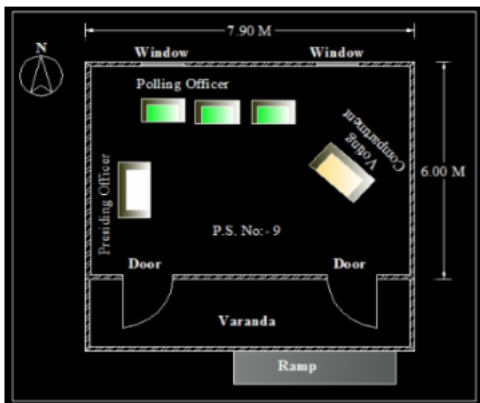

নিৰ্বাচক পঞ্জীয়ন বিষয়াৰ স্বাক্ষৰ

Nazri Naksha

Google Map View

Polling Station Building Front View

ভোটগ্ৰহন কেন্দ্ৰৰ সন্মুখৰ দৃশ্য

Cad View

Key MAP View

বিধানসভা সমষ্টিৰ নম্বৰ আৰু নাম : 83-মাৰ্ঘেৰিটা  
অংশৰ নম্বৰ আৰু নাম : 1-বৰগোলাই কলিয়াৰী (অংশ)