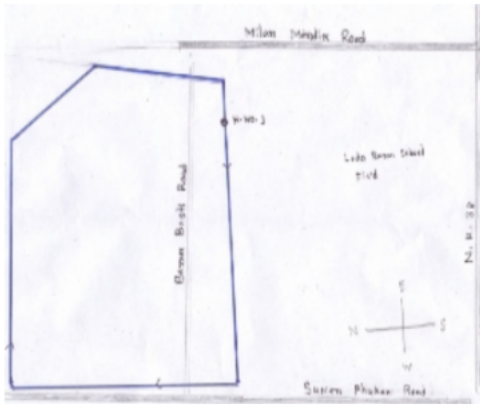

Nazri Naksha