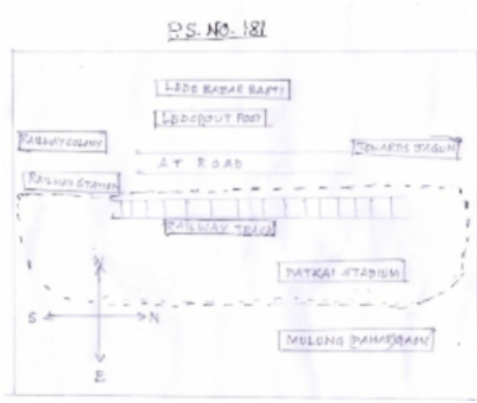

Nazri Naksha