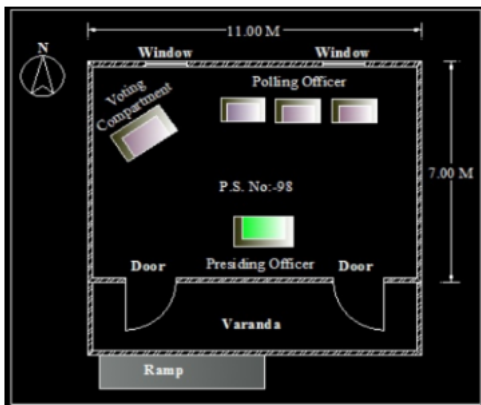

নিৰ্বাচক পঞ্জীয়ন বিষয়াৰ স্বাক্ষৰ

Nazri Naksha

Google Map View

Polling Station Building Front View

ভোটগ্ৰহন কেন্দ্ৰৰ সন্মুখৰ দৃশ্য

Cad View

Key MAP View

1 নাম : মীনা মুৰা স্বামীৰ নাম: লাল মুৰা ঘৰ নং : 1 বয়স : 53 লিঙ্গ : মহিলা	CCY1554569 ফটো উপলব্ধ	2 নাম : কাৰ্তিক মুৰা পিতাৰ নাম: বমেশ ঘৰ নং : 1 বয়স : 38 লিঙ্গ : পুৰুষ	CCY1554581 ফটো উপলব্ধ	3 নাম : চন্দন মুড়া পিতাৰ নাম: লাল মুড়া ঘৰ নং : 1 বয়স : 34 লিঙ্গ : পুৰুষ	CCY1554605 ফটো উপলব্ধ
4 নাম : গীতা মুড়া স্বামীৰ নাম: চন্দন মুড়া ঘৰ নং : 1 বয়স : 33 লিঙ্গ : মহিলা	CCY1554616 ফটো উপলব্ধ	5 নাম : বজনাথ মুড়া পিতাৰ নাম: লাল মুড়া ঘৰ নং : 1 বয়স : 26 লিঙ্গ : পুৰুষ	CCY0415240 ফটো উপলব্ধ	6 নাম : মনীশা মুড়া স্বামীৰ নাম: বজনাথ মুড়া ঘৰ নং : 1 বয়স : 23 লিঙ্গ : মহিলা	CCY9664384 ফটো উপলব্ধ
7 নাম : শৰত চন্দ্ৰ নাথ পিতাৰ নাম: কমলাকান্ত নাথ ঘৰ নং : 2 বয়স : 68 লিঙ্গ : পুৰুষ	CCY0665950 ফটো উপলব্ধ	8 নাম : মামনী নাথ স্বামীৰ নাম: শৰত চন্দ্ৰ নাথ ঘৰ নং : 2 বয়স : 58 লিঙ্গ : মহিলা	CCY0664094 ফটো উপলব্ধ	9 নাম : মীৰা মেধি নাথ স্বামীৰ নাম: বৃপক কুমাৰ নাথ ঘৰ নং : 2 বয়স : 35 লিঙ্গ : মহিলা	CCY0664003 ফটো উপলব্ধ
10 নাম : বৃপক কুমাৰ নাথ পিতাৰ নাম: শৰত চন্দ্ৰ নাথ ঘৰ নং : 2 বয়স : 35 লিঙ্গ : পুৰুষ	CCY0666701 ফটো উপলব্ধ	11 নাম : বৰ্ণালী নাথ পিতাৰ নাম: শৰত চন্দ্ৰ নাথ ঘৰ নং : 2 বয়স : 33 লিঙ্গ : মহিলা	CCY0664011 ফটো উপলব্ধ	12 নাম : লক্ষণ মুৰা পিতাৰ নাম: বৃহা মুৰা ঘৰ নং : 3 বয়স : 47 লিঙ্গ : পুৰুষ	CCY1554672 ফটো উপলব্ধ
13 নাম : মীনা মুৰা স্বামীৰ নাম: লক্ষণ মুৰা ঘৰ নং : 3 বয়স : 43 লিঙ্গ : মহিলা	CCY1554683 ফটো উপলব্ধ	14 নাম : বুৰা মুৰা পিতাৰ নাম: বৃহা ঘৰ নং : 3 বয়স : 41 লিঙ্গ : পুৰুষ	CCY1554694 ফটো উপলব্ধ	15 নাম : সঞ্জিলা সিং পিতাৰ নাম: লক্ষণ মুৰা ঘৰ নং : 3 বয়স : 26 লিঙ্গ : মহিলা	CCY1114289 ফটো উপলব্ধ
16 নাম : দীপা মুৰা পিতাৰ নাম: লক্ষণ মুৰা ঘৰ নং : 3 বয়স : 23 লিঙ্গ : মহিলা	CCY1114339 ফটো উপলব্ধ	17 নাম : চমৰা মুৰা পিতাৰ নাম: ডাবু ঘৰ নং : 8 বয়স : 61 লিঙ্গ : পুৰুষ	CCY1554707 ফটো উপলব্ধ	18 নাম : কমলা মুৰা স্বামীৰ নাম: চমৰা মুৰা ঘৰ নং : 8 বয়স : 54 লিঙ্গ : মহিলা	CCY1554718 ফটো উপলব্ধ
19 নাম : চামিলাল মুৰা পিতাৰ নাম: চমৰা ঘৰ নং : 8 বয়স : 49 লিঙ্গ : পুৰুষ	CCY1554729 ফটো উপলব্ধ	20 নাম : বিজয় মুৰা পিতাৰ নাম: চমৰা মুড়া ঘৰ নং : 8 বয়স : 44 লিঙ্গ : পুৰুষ	CCY1554741 ফটো উপলব্ধ	21 নাম : মুনী মুৰা স্বামীৰ নাম: চামিলাল মুৰা ঘৰ নং : 8 বয়স : 43 লিঙ্গ : মহিলা	CCY1554730 ফটো উপলব্ধ
22 নাম : বীমা মুড়া স্বামীৰ নাম: বিজয় মুড়া ঘৰ নং : 8 বয়স : 32 লিঙ্গ : মহিলা	CCY1820015 ফটো উপলব্ধ	23 নাম : পাৰ্বতী মুৰা পিতাৰ নাম: জগু মুৰা ঘৰ নং : 4 বয়স : 25 লিঙ্গ : মহিলা	CCY0583203 ফটো উপলব্ধ	24 নাম : বোলোৰাম মুৰা পিতাৰ নাম: দুলু মুৰা ঘৰ নং : 5খ বয়স : 25 লিঙ্গ : পুৰুষ	CCY1118892 ফটো উপলব্ধ
25 নাম : জীনা মুৰা স্বামীৰ নাম: জিতেন মুৰা ঘৰ নং : 5খ বয়স : 32 লিঙ্গ : মহিলা	CCY0672089 ফটো উপলব্ধ	26 নাম : বীৰা মুড়া পিতাৰ নাম: দুলু মুড়া ঘৰ নং : 5খ বয়স : 28 লিঙ্গ : পুৰুষ	CCY0321539 ফটো উপলব্ধ	27 নাম : বীণা মুৰা স্বামীৰ নাম: লবণ ঘৰ নং : 5খ বয়স : 59 লিঙ্গ : মহিলা	CCY1554810 ফটো উপলব্ধ
28 নাম : দুল মুৰা পিতাৰ নাম: বাউৰাম ঘৰ নং : 5খ বয়স : 57 লিঙ্গ : পুৰুষ	CCY1554774 ফটো উপলব্ধ	29 নাম : বীণা মুৰা স্বামীৰ নাম: দুলু মুৰা ঘৰ নং : 5খ বয়স : 51 লিঙ্গ : মহিলা	CCY1554785 ফটো উপলব্ধ	30 নাম : দীপক মুৰা পিতাৰ নাম: লবণ ঘৰ নং : 5খ বয়স : 41 লিঙ্গ : পুৰুষ	CCY1554796 ফটো উপলব্ধ