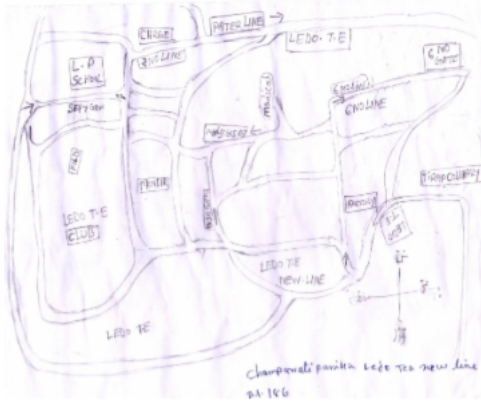

Nazri Naksha