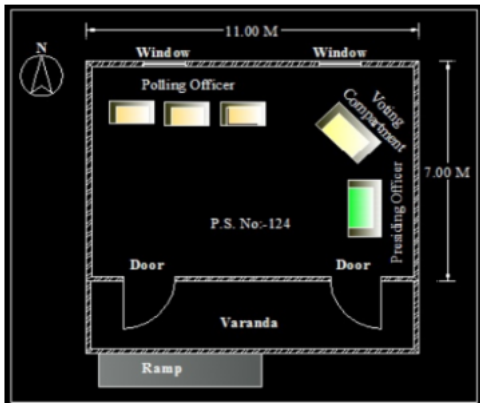

নিৰ্বাচক পঞ্জীয়ন বিষয়াৰ স্বাক্ষৰ

Nazri Naksha

Google Map View

Polling Station Building Front View

ভোটগ্ৰহন কেন্দ্ৰৰ সন্মুখৰ দৃশ্য

Cad View

Key MAP View

1 নাম : দিপক তাঁতি পিতাৰ নাম: জগেশ্বৰ তাঁতি ঘৰ নং : 2 বয়স : 50 লিঙ্গ : পুৰুষ	CCY0705475 ফটো উপলব্ধ	2 নাম : লক্ষী তাঁতি স্বামীৰ নাম: দিপক তাঁতি ঘৰ নং : 2 বয়স : 37 লিঙ্গ : মহিলা	CCY0705517 ফটো উপলব্ধ	3 নাম : অনিল তাঁতি পিতাৰ নাম: জিৰাম তাঁতি ঘৰ নং : 2 বয়স : 34 লিঙ্গ : পুৰুষ	VFT0040105 ফটো উপলব্ধ
4 নাম : মণি তান্তি স্বামীৰ নাম: অনিল তাঁতি ঘৰ নং : 2 বয়স : 28 লিঙ্গ : মহিলা	CCY9665720 ফটো উপলব্ধ	5 নাম : শিবা তাঁতি পিতাৰ নাম: দিপক তাঁতি ঘৰ নং : 2 বয়স : 24 লিঙ্গ : পুৰুষ	CCY0705533 ফটো উপলব্ধ	6 নাম : থোণ্যাম তাঁতি স্বামীৰ নাম: বতন তাঁতি ঘৰ নং : 2 বয়স : 23 লিঙ্গ : মহিলা	VFT0048074 ফটো উপলব্ধ
7 নাম : জাল কুমাৰী ছেত্ৰী পিতাৰ নাম: গংগা বাহাদুৰ ছেত্ৰী ঘৰ নং : 08 বয়স : 26 লিঙ্গ : মহিলা	VFT0060483 ফটো উপলব্ধ	8 নাম : আকাশ মণ্ডল পিতাৰ নাম: অষ্টপদ মণ্ডল ঘৰ নং : 8 বয়স : 24 লিঙ্গ : পুৰুষ	VFT0065854 ফটো উপলব্ধ	9 নাম : জ্যোতি তামাং চেত্ৰী স্বামীৰ নাম: গোবিন্দ চেত্ৰী ঘৰ নং : 45 বয়স : 26 লিঙ্গ : মহিলা	CCY1414499 ফটো উপলব্ধ
10 নাম : বাৰ্জেশ কুমাৰ চেত্ৰী অন্যান্য: চেতেকুমাৰ ছেত্ৰী ঘৰ নং : 92 বয়স : 37 লিঙ্গ : পুৰুষ	CCY1452572 ফটো উপলব্ধ	11 নাম : বেখা ছেত্ৰী স্বামীৰ নাম: বাৰ্জেশ কুমাৰ ছেত্ৰী ঘৰ নং : 92 বয়স : 32 লিঙ্গ : মহিলা	VFT0053884 ফটো উপলব্ধ	# 12 নাম : সীমা মণ্ডল পিতাৰ নাম: পিনু মণ্ডল ঘৰ নং : 272 বয়স : 19 লিঙ্গ : মহিলা	VFT0152538 ফটো উপলব্ধ
13 নাম : মনীষা গড় পিতাৰ নাম: গংগাৰাম গড় ঘৰ নং : 134 বয়স : 26 লিঙ্গ : মহিলা	CCY0589291 ফটো উপলব্ধ	14 নাম : বিমল ৰায় পিতাৰ নাম: বুদ্ধ ৰায় ঘৰ নং : 138ক বয়স : 28 লিঙ্গ : পুৰুষ	CCY0477745 ফটো উপলব্ধ	15 নাম : চণ্ডু ৰাই স্বামীৰ নাম: বিকাশ ৰাই ঘৰ নং : 146 বয়স : 32 লিঙ্গ : মহিলা	CCY1350115 ফটো উপলব্ধ
16 নাম : দিব্যা গড় পিতাৰ নাম: গংগা ৰাম গড় ঘৰ নং : 154 বয়স : 28 লিঙ্গ : মহিলা	CCY0589077 ফটো উপলব্ধ	17 নাম : ৰাজু গড় অন্যান্য: দিব্যা গড় ঘৰ নং : 154 বয়স : 21 লিঙ্গ : পুৰুষ	VFT0072975 ফটো উপলব্ধ	18 নাম : শান্তি শৰ্মা স্বামীৰ নাম: অৰ্জুন শৰ্মা ঘৰ নং : 157গ বয়স : 28 লিঙ্গ : মহিলা	CCY0589317 ফটো উপলব্ধ
19 নাম : প্ৰদীপ বৰঠাকুৰ পিতাৰ নাম: ২ নৰেন্দ্ৰ নাথ বৰঠাকুৰ ঘৰ নং : 170 বয়স : 58 লিঙ্গ : পুৰুষ	CCY6841629 ফটো উপলব্ধ	20 নাম : ইলা বৰঠাকুৰ স্বামীৰ নাম: প্ৰদীপ বৰঠাকুৰ ঘৰ নং : 170 বয়স : 44 লিঙ্গ : মহিলা	VFT0127076 ফটো উপলব্ধ	21 নাম : বস্টোব জ্যোতি বৰঠাকুৰ পিতাৰ নাম: প্ৰদীপ বৰঠাকুৰ ঘৰ নং : 170 বয়স : 21 লিঙ্গ : পুৰুষ	VFT0124370 ফটো উপলব্ধ
22 নাম : অভিজিত দেবনাথ পিতাৰ নাম: তপন দেবনাথ ঘৰ নং : 171, শামুকজান ল পি স্কুল বয়স : 21 লিঙ্গ : পুৰুষ	VFT0090415 ফটো উপলব্ধ	S 23 নাম : ভনীচা দেৱী পিতাৰ নাম: কমল সিং ঘৰ নং : 21২ বয়স : ৪3 লিঙ্গ : মহিলা	DDB1563015 ফটো উপলব্ধ	24 নাম : ৰাখী সিং স্বামীৰ নাম: পল' সিং ঘৰ নং : 213 বয়স : 25 লিঙ্গ : মহিলা	CCY0724286 ফটো উপলব্ধ
25 নাম : ইনা বেগম স্বামীৰ নাম: আমজদ খান ঘৰ নং : 214 বয়স : 40 লিঙ্গ : মহিলা	CCY0643163 ফটো উপলব্ধ	E 26 নাম : আব্দুল মানান পিতাৰ নাম: আব্দুল হাকিম ঘৰ নং : ২৩৫ বয়স : ৪6 লিঙ্গ : পুৰুষ	CCY1564574 ফটো উপলব্ধ	27 নাম : চিৰাজুল ইছলাম পিতাৰ নাম: নূৰ ইছলাম ঘৰ নং : 235 বয়স : 35 লিঙ্গ : পুৰুষ	CCY0476531 ফটো উপলব্ধ
28 নাম : আজিমা বেগম পিতাৰ নাম: আব্দুল মানান ঘৰ নং : ২৩৫ বয়স : 32 লিঙ্গ : মহিলা	CCY1820480 ফটো উপলব্ধ	29 নাম : তুলবাহাদুৰ ছেত্ৰী পিতাৰ নাম: কৃষ্ণ বাহাদুৰ ঘৰ নং : ২৩৬ বয়স : 71 লিঙ্গ : পুৰুষ	CCY1564585 ফটো উপলব্ধ	30 নাম : মায়া ছেত্ৰী স্বামীৰ নাম: তুল বাহাদুৰ ঘৰ নং : ২৩৬ বয়স : 56 লিঙ্গ : মহিলা	CCY1564596 ফটো উপলব্ধ