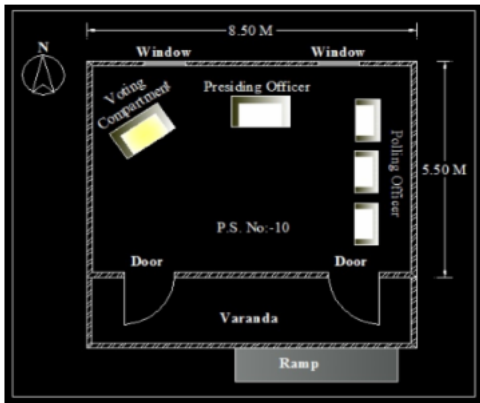

নিৰ্বাচক পঞ্জীয়ন বিষয়াৰ স্বাক্ষৰ

Nazri Naksha

Google Map View

Polling Station Building Front View

ভোটগ্ৰহন কেন্দ্ৰৰ সন্মুখৰ দৃশ্য

Cad View

Key MAP View

1 নাম : পটেশ্বৰী দহোতীয়া স্বামীৰ নাম: ফুলেশ্বৰ দহোতীয়া ঘৰ নং : 19 বয়স : 73 লিঙ্গ : মহিলা	CCY0714014 ফটো উপলব্ধ	2 নাম : মধুজ্যা শইকীয়া পিতাৰ নাম: হৰেন শইকীয়া ঘৰ নং : 33 বয়স : 25 লিঙ্গ : পুৰুষ	VFT0138057 ফটো উপলব্ধ	3 নাম : মেৰিনা হাজৰিকা পিতাৰ নাম: মষ্ট হাজৰিকা ঘৰ নং : 48 বয়স : 20 লিঙ্গ : মহিলা	VFT0036004 ফটো উপলব্ধ
4 নাম : বিনীতা খাৰিয়া স্বামীৰ নাম: অজয় খাৰিয়া ঘৰ নং : 49 বয়স : 27 লিঙ্গ : মহিলা	VFT0134833 ফটো উপলব্ধ	5 নাম : কিৰিণা মৰাণ পিতাৰ নাম: অলিন্দ মৰাণ ঘৰ নং : 77 বয়স : 21 লিঙ্গ : মহিলা	CCY9679861 ফটো উপলব্ধ	6 নাম : সাগৰীকা বৰুৱা পিতাৰ নাম: খগেন বৰুৱা ঘৰ নং : 84 বয়স : 25 লিঙ্গ : মহিলা	JMV0329334 ফটো উপলব্ধ
7 নাম : অনপম মৰাণ পিতাৰ নাম: মাজিত মৰাণ ঘৰ নং : 93 বয়স : 19 লিঙ্গ : পুৰুষ	VFT0143727 ফটো উপলব্ধ	8 নাম : ৰীতা চুতীয়া স্বামীৰ নাম: সুভাজিত চেতিয়া ঘৰ নং : 110 বয়স : 25 লিঙ্গ : মহিলা	VFT0080127 ফটো উপলব্ধ	9 নাম : মুহিধৰ দহোতীয়া পিতাৰ নাম: যোমলা দহোতীয়া ঘৰ নং : 119 বয়স : 26 লিঙ্গ : পুৰুষ	CCY0424481 ফটো উপলব্ধ
S 10 নাম : বেখামণি গগৈ শইকীয়া পিতাৰ নাম: খাণেশ্বৰ শইকীয়া ঘৰ নং : 118 বয়স : 24 লিঙ্গ : পুৰুষ	CCY9683392 ফটো উপলব্ধ	11 নাম : চয়নীকা মৰাণ বৰুৱা স্বামীৰ নাম: টাটাজীত বৰুৱা ঘৰ নং : 131 বয়স : 20 লিঙ্গ : মহিলা	VFT0143933 ফটো উপলব্ধ	12 নাম : টাটাজীত বৰুৱা পিতাৰ নাম: মলেশ্বৰ বৰুৱা ঘৰ নং : 131 বয়স : 19 লিঙ্গ : পুৰুষ	VFT0143842 ফটো উপলব্ধ
13 নাম : আৰতি মৰান স্বামীৰ নাম: জিতুল মৰান ঘৰ নং : 142 বয়স : 27 লিঙ্গ : মহিলা	CCY0602052 ফটো উপলব্ধ	14 নাম : পৰিণীতা মৰাণ স্বামীৰ নাম: মনোবজ্যোতি মৰাণ মনোবজ্যোতি মৰাণ ঘৰ নং : 142 বয়স : 21 লিঙ্গ : মহিলা	VFT0045062 ফটো উপলব্ধ	15 নাম : দিফল মৰান পিতাৰ নাম: কুশল মৰান ঘৰ নং : 149 বয়স : 35 লিঙ্গ : পুৰুষ	CCY0606947 ফটো উপলব্ধ
16 নাম : ৰাতুল বড়া পিতাৰ নাম: গুতি ঘৰ নং : 151 বয়স : 54 লিঙ্গ : পুৰুষ	CCY0008687 ফটো উপলব্ধ	17 নাম : মিনাকী বড়া স্বামীৰ নাম: ৰাতুল ঘৰ নং : 151 বয়স : 51 লিঙ্গ : মহিলা	CCY0008688 ফটো উপলব্ধ	18 নাম : অনিমা বড়া স্বামীৰ নাম: অনিল ঘৰ নং : 151 বয়স : 43 লিঙ্গ : মহিলা	CCY0008689 ফটো উপলব্ধ
19 নাম : অনিল বড়া পিতাৰ নাম: গুতি ঘৰ নং : 151 বয়স : 43 লিঙ্গ : পুৰুষ	CCY0008690 ফটো উপলব্ধ	20 নাম : ধীৰাজ বৰা পিতাৰ নাম: অনিল বৰা ঘৰ নং : 151 বয়স : 21 লিঙ্গ : পুৰুষ	VFT0139352 ফটো উপলব্ধ	21 নাম : পতেশ্বৰী মৰান স্বামীৰ নাম: লতিক ঘৰ নং : 152 বয়স : 69 লিঙ্গ : মহিলা	CCY0008691 ফটো উপলব্ধ
22 নাম : জয়ন্ত মৰাণ পিতাৰ নাম: লতিক মৰাণ ঘৰ নং : 152 বয়স : 51 লিঙ্গ : পুৰুষ	CCY1458611 ফটো উপলব্ধ	23 নাম : গতেশ্বৰ মৰান পিতাৰ নাম: লতিক ঘৰ নং : 152 বয়স : 47 লিঙ্গ : পুৰুষ	CCY1541395 ফটো উপলব্ধ	24 নাম : সুনন্ত মৰান পিতাৰ নাম: লতিক ঘৰ নং : 152 বয়স : 41 লিঙ্গ : পুৰুষ	CCY0008692 ফটো উপলব্ধ
25 নাম : মিলন্ত মৰাণ মাতৃৰ নাম: পতেশ্বৰী মৰাণ ঘৰ নং : 152 বয়স : 39 লিঙ্গ : পুৰুষ	CCY0182097 ফটো উপলব্ধ	26 নাম : সুৰজিতা মৰান স্বামীৰ নাম: গতেশ্বৰ মৰান ঘৰ নং : 152 বয়স : 38 লিঙ্গ : মহিলা	CCY0008694 ফটো উপলব্ধ	27 নাম : পুৰবি মৰাণ স্বামীৰ নাম: জয়ন্ত মৰাণ ঘৰ নং : 152 বয়স : 35 লিঙ্গ : মহিলা	CCY1458553 ফটো উপলব্ধ
28 নাম : প্ৰিয়দা মৰান স্বামীৰ নাম: সুনন্ত মৰান ঘৰ নং : 152 বয়স : 34 লিঙ্গ : মহিলা	CCY0024307 ফটো উপলব্ধ	29 নাম : অনিমা চেতিয়া স্বামীৰ নাম: মষ্টৰাম ঘৰ নং : 158 বয়স : 59 লিঙ্গ : মহিলা	CCY1541464 ফটো উপলব্ধ	30 নাম : গোবিন্দ চেতিয়া পিতাৰ নাম: মষ্টৰাম ঘৰ নং : 158 বয়স : 39 লিঙ্গ : পুৰুষ	CCY1541475 ফটো উপলব্ধ