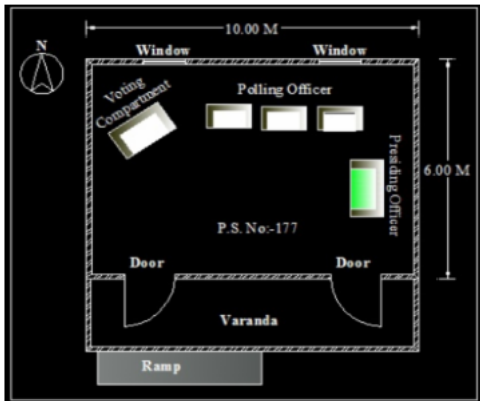

নিৰ্বাচক পঞ্জীয়ন বিষয়াৰ স্বাক্ষৰ

Nazri Naksha

Google Map View

Polling Station Building Front View

ভোটগ্ৰহন কেন্দ্ৰৰ সন্মুখৰ দৃশ্য

Cad View

Key MAP View

1 নাম : অজয় বালিকী পিতাৰ নাম: লাটে কৃষ্ণ বালিকী ঘৰ নং : 1 বয়স : 38 লিঙ্গ : পুৰুষ	VFT0084749 ফটো উপলব্ধ	2 নাম : সুৰক মুণ্ডা পিতাৰ নাম: বাৰ্জেন ঘৰ নং : 11 বয়স : 21 লিঙ্গ : পুৰুষ	VFT0077230 ফটো উপলব্ধ	3 নাম : মমিনা বেগম পিতাৰ নাম: কুদৰত আলি ঘৰ নং : 22 ক বয়স : 36 লিঙ্গ : মহিলা	JXP0171199 ফটো উপলব্ধ
S 4 নাম : স্বপ্না দেবনাথ মাতৃৰ নাম: প্ৰভা দেবনাথ ঘৰ নং : 24 বয়স : 42 লিঙ্গ : মহিলা	CCY1665652 ফটো উপলব্ধ	5 নাম : শান সোৱোৱাল পিতাৰ নাম: সঞ্জীৱ সোৱোৱাল ঘৰ নং : 32 বয়স : 19 লিঙ্গ : পুৰুষ	VFT0132936 ফটো উপলব্ধ	6 নাম : লাবণ্য চেতিয়া স্বামীৰ নাম: জুনমুন চেতিয়া ঘৰ নং : ৫৫ বয়স : 69 লিঙ্গ : মহিলা	CCY1664568 ফটো উপলব্ধ
# 7 নাম : বিন চেতিয়া পাত্ৰ স্বামীৰ নাম: দীপক চেতিয়া ঘৰ নং : ৫৫ বয়স : 51 লিঙ্গ : মহিলা	CCY1664591 ফটো উপলব্ধ	# 8 নাম : দীপক চেতিয়া পিতাৰ নাম: জুৰমান চেতিয়া ঘৰ নং : ৫৫ বয়স : 49 লিঙ্গ : পুৰুষ	CCY1664579 ফটো উপলব্ধ	9 নাম : সঞ্জীৱ চেতিয়া পিতাৰ নাম: জুনমুন চেতিয়া ঘৰ নং : ৫৫ বয়স : 45 লিঙ্গ : পুৰুষ	CCY1664580 ফটো উপলব্ধ
# 10 নাম : মোনালিসা দাস চেতিয়া স্বামীৰ নাম: সঞ্জীৱ চেতিয়া ঘৰ নং : ৫৫ বয়স : 41 লিঙ্গ : মহিলা	CCY1671030 ফটো উপলব্ধ	11 নাম : ঋষীতা চেতিয়া পিতাৰ নাম: দীপক চেতিয়া ঘৰ নং : 55 বয়স : 25 লিঙ্গ : মহিলা	CCY0691659 ফটো উপলব্ধ	12 নাম : সিৰা আচাৰ্য পিতাৰ নাম: কাজল আচাৰ্য ঘৰ নং : 78 বয়স : 23 লিঙ্গ : পুৰুষ	CCY0690651 ফটো উপলব্ধ
13 নাম : বুমা চৌধুৰী স্বামীৰ নাম: উত্তম চৌধুৰী ঘৰ নং : 87 খ বয়স : 37 লিঙ্গ : মহিলা	CCY0645234 ফটো উপলব্ধ	14 নাম : বিলচান চুৰিন পিতাৰ নাম: জিমিয়া চুৰিন ঘৰ নং : 122 বয়স : 33 লিঙ্গ : পুৰুষ	CCY1671267 ফটো উপলব্ধ	15 নাম : বিকি সাহ পিতাৰ নাম: সঞ্জীৱ সাহা ঘৰ নং : 126 বয়স : 26 লিঙ্গ : পুৰুষ	CCY1353499 ফটো উপলব্ধ
16 নাম : সমজ্জল আচাৰ্য পিতাৰ নাম: সঞ্জিত আচাৰ্য ঘৰ নং : 177 বয়স : 21 লিঙ্গ : পুৰুষ	CCY9705468 ফটো উপলব্ধ	17 নাম : শেফালী দে স্বামীৰ নাম: নাৰায়ন দে ঘৰ নং : ২৩৮ বয়স : 63 লিঙ্গ : মহিলা	CCY0405290 ফটো উপলব্ধ	18 নাম : বিশ্বজিত দে পিতাৰ নাম: নাৰায়ন দে ঘৰ নং : ২৩৮ বয়স : 27 লিঙ্গ : পুৰুষ	CCY0405720 ফটো উপলব্ধ
19 নাম : কিশন বালিকী পিতাৰ নাম: বাৰবাৰী ঘৰ নং : ৩৩৬ বয়স : 77 লিঙ্গ : পুৰুষ	CCY1664728 ফটো উপলব্ধ	20 নাম : ৰতনলাল বা পিতাৰ নাম: ৰঘুনাথ ঘৰ নং : ৩৫৪ বয়স : 59 লিঙ্গ : পুৰুষ	CCY1664762 ফটো উপলব্ধ	21 নাম : সুমিত্ৰা দেৱী স্বামীৰ নাম: ত্ৰিলোকি প্ৰসাদ ঘৰ নং : ৩৫৪ বয়স : 48 লিঙ্গ : মহিলা	CCY1664795 ফটো উপলব্ধ
22 নাম : ৰুমি বড়া স্বামীৰ নাম: ধন বড়া ঘৰ নং : ৩৫৮ বয়স : 41 লিঙ্গ : মহিলা	CCY1664842 ফটো উপলব্ধ	23 নাম : হেমন্ত বড়া পিতাৰ নাম: মহেন্দ্ৰ বড়া ঘৰ নং : ৩৫৮ বয়স : 37 লিঙ্গ : পুৰুষ	CCY0414995 ফটো উপলব্ধ	24 নাম : শিল্পী কুমাৰী মাতৃৰ নাম: সুমিত্ৰা দেৱী ঘৰ নং : 358 বয়স : 25 লিঙ্গ : মহিলা	VFT0045799 ফটো উপলব্ধ
25 নাম : জোতিন বড়া পিতাৰ নাম: ধন বড়া ঘৰ নং : 358 বয়স : 24 লিঙ্গ : পুৰুষ	VFT0058933 ফটো উপলব্ধ	E 26 নাম : নন্দ লাল গিৰি মাতৃৰ নাম: পুষ্প মায়ী ছেত্ৰী ঘৰ নং : 360 বয়স : 55 লিঙ্গ : পুৰুষ	CCY1155134 ফটো উপলব্ধ	27 নাম : পুষ্পামায়া ছেত্ৰী স্বামীৰ নাম: নৰবাহাদুৰ ছেত্ৰী ঘৰ নং : ৩৬০ বয়স : 49 লিঙ্গ : মহিলা	CCY1664864 ফটো উপলব্ধ
28 নাম : গিতা মায়ী গিৰি মাতৃৰ নাম: পুষ্প মায়ী ছেত্ৰী ঘৰ নং : 360 বয়স : 27 লিঙ্গ : মহিলা	CCY1254382 ফটো উপলব্ধ	29 নাম : দেও নাৰায়ন দাস পিতাৰ নাম: ভাড়াই ৰাম দাস ঘৰ নং : ৩৬৪ বয়স : 58 লিঙ্গ : পুৰুষ	CCY1664900 ফটো উপলব্ধ	30 নাম : ইলু দেৱী স্বামীৰ নাম: দেও নাৰায়ণ দাশ ঘৰ নং : ৩৬৪ বয়স : 47 লিঙ্গ : মহিলা	CCY1664911 ফটো উপলব্ধ