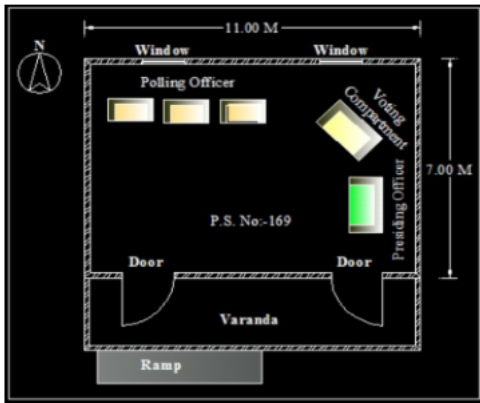

নিৰ্বাচক পঞ্জীয়ন বিষয়াৰ স্বাক্ষৰ

Nazri Naksha

Google Map View

Polling Station Building Front View

ভোটগ্ৰন্থন কেন্দ্ৰৰ সন্মুখৰ দৃশ্য

Cad View

Key MAP View

1 নাম : বিজয়া উৰাং স্বামীৰ নাম: হৰেন ঘৰ নং : 1 বয়স : 53 লিঙ্গ : মহিলা	CCY1694639 ফটো উপলব্ধ	2 নাম : প্ৰিয়ংকা উৰাং পিতাৰ নাম: হৰেন উৰাং ঘৰ নং : 1 বয়স : 33 লিঙ্গ : মহিলা	CCY1694684 ফটো উপলব্ধ	3 নাম : সংগীতা উৰাং মাতৃৰ নাম: বিজয়া উৰাং ঘৰ নং : 1 বয়স : 28 লিঙ্গ : মহিলা	CCY0000638 ফটো উপলব্ধ
4 নাম : গনেশ উৰাং মাতৃৰ নাম: বিজয়া উৰাং ঘৰ নং : 1 বয়স : 26 লিঙ্গ : পুৰুষ	CCY0417824 ফটো উপলব্ধ	5 নাম : টংকৰাজ উৰাং পিতাৰ নাম: সুবান উৰাং ঘৰ নং : 1 বয়স : 25 লিঙ্গ : পুৰুষ	CCY0577718 ফটো উপলব্ধ	6 নাম : আৰতি ছেত্ৰী মাতৃৰ নাম: শিবকলা ছেত্ৰী ঘৰ নং : 1 বয়স : 22 লিঙ্গ : মহিলা	CCY9694134 ফটো উপলব্ধ
7 নাম : কমলকৃষ্ণ তাতি পিতাৰ নাম: ফাণ্ড ঘৰ নং : 2 বয়স : 56 লিঙ্গ : পুৰুষ	CCY1694708 ফটো উপলব্ধ	E 8 নাম : মায়া তাতি স্বামীৰ নাম: কমল ঘৰ নং : 2 বয়স : 51 লিঙ্গ : মহিলা	CCY1694719 ফটো উপলব্ধ	9 নাম : ইন্দ্ৰাবতী তাতি স্বামীৰ নাম: কমল ঘৰ নং : 2 বয়স : 51 লিঙ্গ : মহিলা	CCY1694720 ফটো উপলব্ধ
10 নাম : উৰ্মিলা তাতি স্বামীৰ নাম: বুধীৰাম তাতি ঘৰ নং : 2 বয়স : 42 লিঙ্গ : মহিলা	CCY0527937 ফটো উপলব্ধ	11 নাম : মনিৰাম তাতি পিতাৰ নাম: কমলকৃষ্ণ তাতি ঘৰ নং : 2 বয়স : 39 লিঙ্গ : পুৰুষ	CCY1694695 ফটো উপলব্ধ	12 নাম : বুদ্ধি ৰাম তাতি পিতাৰ নাম: কমল তাতি ঘৰ নং : 2 বয়স : 37 লিঙ্গ : পুৰুষ	CCY1825576 ফটো উপলব্ধ
13 নাম : অৰূপ তাতি পিতাৰ নাম: কমল কৃষ্ণ তাতি ঘৰ নং : 2 বয়স : 33 লিঙ্গ : পুৰুষ	CCY0401257 ফটো উপলব্ধ	14 নাম : জোনালী তাতি পিতাৰ নাম: কমল কৃষ্ণ তাতি ঘৰ নং : 2 বয়স : 29 লিঙ্গ : মহিলা	CCY0400952 ফটো উপলব্ধ	15 নাম : চুকৰমণি লোহাৰ তাতি স্বামীৰ নাম: মণিৰাম তাতি ঘৰ নং : 2 বয়স : 28 লিঙ্গ : মহিলা	CCY0527945 ফটো উপলব্ধ
16 নাম : শিল্পা দেব তাতি পিতাৰ নাম: অৰূপ তাতি ঘৰ নং : 2 বয়স : 28 লিঙ্গ : মহিলা	CCY0528000 ফটো উপলব্ধ	17 নাম : বলৰাম তাতি পিতাৰ নাম: কমল কৃষ্ণ তাতি ঘৰ নং : 2 বয়স : 26 লিঙ্গ : মহিলা	CCY0527390 ফটো উপলব্ধ	18 নাম : শিৱা তাতি পিতাৰ নাম: কমল কৃষ্ণ তাতি ঘৰ নং : 2 বয়স : 26 লিঙ্গ : পুৰুষ	CCY0527408 ফটো উপলব্ধ
19 নাম : ৰামকেশৰ ঘাটোৱাৰ পিতাৰ নাম: মন্ত ঘৰ নং : 3 বয়স : 76 লিঙ্গ : পুৰুষ	CCY1694731 ফটো উপলব্ধ	20 নাম : ৰেখা ঘাটোৱাৰ স্বামীৰ নাম: ৰামকেশৰ ঘৰ নং : 3 বয়স : 71 লিঙ্গ : মহিলা	CCY1694742 ফটো উপলব্ধ	21 নাম : দেব ঘাটোৱাৰ পিতাৰ নাম: ৰামকেশৰ ঘৰ নং : 3 বয়স : 43 লিঙ্গ : পুৰুষ	CCY1694753 ফটো উপলব্ধ
22 নাম : সনাতন ঘাটোৱাল পিতাৰ নাম: ৰামকেশৰ ঘাটোৱাল ঘৰ নং : 3 বয়স : 35 লিঙ্গ : পুৰুষ	CCY0263087 ফটো উপলব্ধ	23 নাম : পিংকী কুমাৰী ঘাটোৱাল স্বামীৰ নাম: সনাতন ঘাটোৱাল ঘৰ নং : 3 বয়স : 33 লিঙ্গ : মহিলা	CCY0263236 ফটো উপলব্ধ	24 নাম : মীনা ঘাটোৱাল স্বামীৰ নাম: কৃষ্ণ ৰাই ঘাটোৱাল ঘৰ নং : 3 বয়স : 33 লিঙ্গ : মহিলা	CCY1467158 ফটো উপলব্ধ
25 নাম : শান্তি ঘাটোৱাল স্বামীৰ নাম: দেবু ঘাটোৱাল ঘৰ নং : 3 বয়স : 31 লিঙ্গ : মহিলা	CCY0060178 ফটো উপলব্ধ	26 নাম : কৃষ্ণ ৰাই ঘাটোৱাল পিতাৰ নাম: ৰাম কেশৰ ৰাই ঘাটোৱাৰ ঘৰ নং : 3 বয়স : 31 লিঙ্গ : পুৰুষ	CCY1825543 ফটো উপলব্ধ	27 নাম : বিপুল গোৱালা পিতাৰ নাম: বাবুল গোৱালা ঘৰ নং : 3 বয়স : 28 লিঙ্গ : পুৰুষ	CCY0060426 ফটো উপলব্ধ
28 নাম : লট মালা লংখ স্বামীৰ নাম: লোহিত লংখ ঘৰ নং : 8 বয়স : 37 লিঙ্গ : মহিলা	CCY1825554 ফটো উপলব্ধ	29 নাম : কেমি উপাধ্যায় স্বামীৰ নাম: মতি লাল ঘৰ নং : 5 বয়স : 38 লিঙ্গ : মহিলা	CCY1694571 ফটো উপলব্ধ	30 নাম : দীপক উপাধ্যায় পিতাৰ নাম: পুন্ডা উপাধ্যায় ঘৰ নং : 5 বয়স : 36 লিঙ্গ : পুৰুষ	CCY1694593 ফটো উপলব্ধ