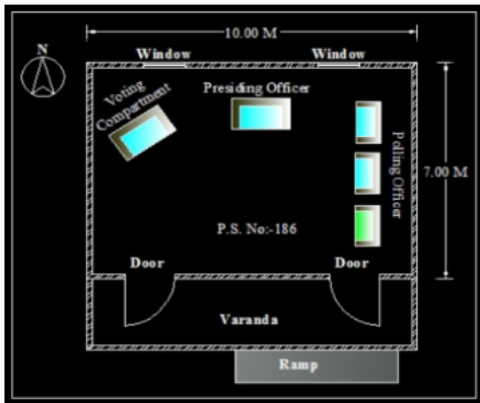

নিৰ্বাচক পঞ্জীয়ন বিষয়াৰ স্বাক্ষৰ

Nazri Naksha

Google Map View

Polling Station Building Front View

ভোটগ্ৰহন কেন্দ্ৰৰ সন্মুখৰ দৃশ্য

Cad View

Key MAP View

বিধানসভা সমষ্টিৰ নম্বৰ আৰু নাম : 83-মাৰ্ঘেৰিটা
অংশৰ নম্বৰ আৰু নাম : 1-লিডু টি.ই