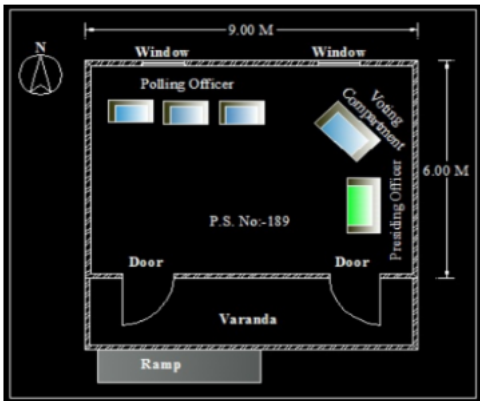

নিৰ্বাচক পঞ্জীয়ন বিষয়াৰ স্বাক্ষৰ

Nazri Naksha

Google Map View

Polling Station Building Front View

ভোটগ্ৰহন কেন্দ্ৰৰ সন্মুখৰ দৃশ্য

Cad View

Key MAP View

1 নাম : কৰনা বৰুৱা পিতাৰ নাম: দিননাথ ঘৰ নং : 40 বয়স : 35 লিঙ্গ : পুৰুষ ফটো উপলব্ধ	CCY1736341	# 2 নাম : যুগান্ত চেতিয়া অন্যান্য: লাৱণ্য বৰুৱা ঘৰ নং : 480 বয়স : 26 লিঙ্গ : পুৰুষ ফটো উপলব্ধ	CCY1185800	3 নাম : মেঘনাথ দৰজি পিতাৰ নাম: জিৎ বাহাদুৰ দৰজি ঘৰ নং : 68 বয়স : 58 লিঙ্গ : পুৰুষ ফটো উপলব্ধ	CCY0714675
4 নাম : অশোক ৰায় পিতাৰ নাম: সোনতোষ ৰায় ঘৰ নং : 83 বয়স : 54 লিঙ্গ : পুৰুষ ফটো উপলব্ধ	VFT0051227	5 নাম : পৱন প্ৰসাদ গুপ্তা পিতাৰ নাম: দেৱেন্দ্ৰ প্ৰসাদ গুপ্তা ঘৰ নং : 117 বয়স : 23 লিঙ্গ : পুৰুষ ফটো উপলব্ধ	VFT0131474	S 6 নাম : আনন্দ থাপা পিতাৰ নাম: হৰু বাহাদুৰ থাপা ঘৰ নং : 187 বয়স : 45 লিঙ্গ : পুৰুষ ফটো উপলব্ধ	VFT0051284
7 নাম : সুৰজ্যা বাহাদুৰ দৰজি পিতাৰ নাম: মেঘ নাথ দোৱাজি ঘৰ নং : 206 বয়স : 23 লিঙ্গ : পুৰুষ ফটো উপলব্ধ	CCY1250216	# 8 নাম : বিন্দু দৰজি পিতাৰ নাম: টলা বাহাদুৰ দোৱাজি ঘৰ নং : 231 বয়স : 50 লিঙ্গ : মহিলা ফটো উপলব্ধ	CCY1293356	9 নাম : ইমৰান আলী পিতাৰ নাম: মহঃ আজাদ আলী ঘৰ নং : 427 বয়স : 23 লিঙ্গ : পুৰুষ ফটো উপলব্ধ	CCY1205640
10 নাম : বিউটি গগৈ স্বামীৰ নাম: ভৰত গগৈ ঘৰ নং : 8৫৮ বয়স : 66 লিঙ্গ : মহিলা ফটো উপলব্ধ	CCY1734572	11 নাম : বন্টী গগৈ স্বামীৰ নাম: ভৰত গগৈ ঘৰ নং : 8৫৮ বয়স : 53 লিঙ্গ : মহিলা ফটো উপলব্ধ	CCY0412601	12 নাম : ভাৰতী বৰুৱা গগৈ স্বামীৰ নাম: দেবৰঞ্জন গগৈ ঘৰ নং : 8৫৮ বয়স : 51 লিঙ্গ : মহিলা ফটো উপলব্ধ	CCY0310698
13 নাম : দেবৰঞ্জন গগৈ পিতাৰ নাম: বিপিন গগৈ ঘৰ নং : 8৫৮ বয়স : 47 লিঙ্গ : পুৰুষ ফটো উপলব্ধ	CCY1734594	14 নাম : তুলাৰাম গগৈ পিতাৰ নাম: গোলাপ চন্দ্ৰ ঘৰ নং : 8৫৮ বয়স : 45 লিঙ্গ : পুৰুষ ফটো উপলব্ধ	CCY1734583	15 নাম : তৰণ গগৈ পিতাৰ নাম: ভাৰত গগৈ ঘৰ নং : 458 বয়স : 25 লিঙ্গ : পুৰুষ ফটো উপলব্ধ	CCY0457291
16 নাম : ম: ইদ্ৰিচ আলি পিতাৰ নাম: কুৱাত ঘৰ নং : 8৫৯ বয়স : 81 লিঙ্গ : পুৰুষ ফটো উপলব্ধ	CCY1734607	E 17 নাম : চাহাৰা বেগম স্বামীৰ নাম: ইদ্ৰিচ ঘৰ নং : 8৫৯ বয়স : 73 লিঙ্গ : মহিলা ফটো উপলব্ধ	CCY1734618	18 নাম : আজাদ আলী পিতাৰ নাম: ইদ্ৰিচ আলী ঘৰ নং : 8৫৯ বয়স : 54 লিঙ্গ : পুৰুষ ফটো উপলব্ধ	CCY1734629
19 নাম : ম:ইচুপ পিতাৰ নাম: ইদ্ৰিচ ঘৰ নং : 8৫৯ বয়স : 52 লিঙ্গ : পুৰুষ ফটো উপলব্ধ	CCY1734641	# 20 নাম : চালাম আলী পিতাৰ নাম: ইদ্ৰিচ ঘৰ নং : 8৫৯ বয়স : 50 লিঙ্গ : পুৰুষ ফটো উপলব্ধ	CCY1734652	21 নাম : মহঃ আকবৰ আলী পিতাৰ নাম: ইদ্ৰিচ আলী ঘৰ নং : 8৫৯ বয়স : 46 লিঙ্গ : পুৰুষ ফটো উপলব্ধ	CCY1734663
22 নাম : শাকিনা বেগম স্বামীৰ নাম: আজাদ ঘৰ নং : 44 বয়স : 44 লিঙ্গ : মহিলা ফটো উপলব্ধ	CCY1734630	# 23 নাম : জস্মীন বেগম স্বামীৰ নাম: ম. চালাম আলি ঘৰ নং : 42 বয়স : 42 লিঙ্গ : মহিলা ফটো উপলব্ধ	CCY1736998	24 নাম : নাজীয়া বেগম স্বামীৰ নাম: আকবৰ আলি ঘৰ নং : 36 বয়স : 36 লিঙ্গ : মহিলা ফটো উপলব্ধ	CCY0412635
25 নাম : মঃ ইনামুল ৰহমান পিতাৰ নাম: মঃ বুৰুল ৰহমান ঘৰ নং : 459 বয়স : 25 লিঙ্গ : পুৰুষ ফটো উপলব্ধ	VFT0090902	26 নাম : মুন্না পাচি পিতাৰ নাম: প্ৰসাদ ঘৰ নং : 8৬০ বয়স : 57 লিঙ্গ : পুৰুষ ফটো উপলব্ধ	CCY1734674	27 নাম : চিত্ৰা পাচি স্বামীৰ নাম: মুন্না ঘৰ নং : 8৬০ বয়স : 46 লিঙ্গ : মহিলা ফটো উপলব্ধ	CCY1734685
28 নাম : অন ফুকন স্বামীৰ নাম: দুৰ্গেশ্বৰ ঘৰ নং : 8৬৩ বয়স : 54 লিঙ্গ : মহিলা ফটো উপলব্ধ	CCY1734696	29 নাম : ৰাজিৱ ফুকন পিতাৰ নাম: দুৰ্গেশ্বৰ ঘৰ নং : 8৬৩ বয়স : 37 লিঙ্গ : পুৰুষ ফটো উপলব্ধ	CCY1734709	30 নাম : সঞ্জীৱ ফুকন মাতৃৰ নাম: অনু ফুকন ঘৰ নং : 463 বয়স : 36 লিঙ্গ : পুৰুষ ফটো উপলব্ধ	VFT0074153