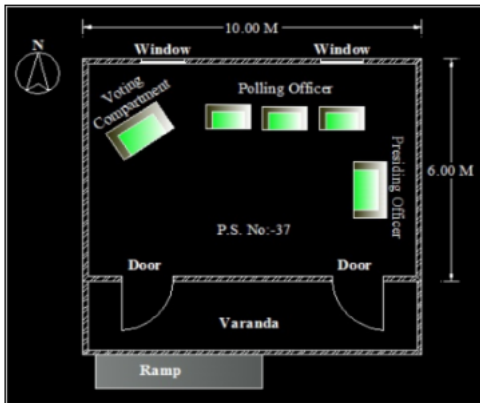

নিৰ্বাচক পঞ্জীয়ন বিষয়াৰ স্বাক্ষৰ

Nazri Naksha

Google Map View

Polling Station Building Front View

ভোটগ্ৰহন কেন্দ্ৰৰ সন্মুখৰ দৃশ্য

Cad View

Key MAP View

বিধানসভা সমষ্টিৰ নম্বৰ আৰু নাম : 83-মাৰ্ঘেৰিটা
অংশৰ নম্বৰ আৰু নাম : 1-কজুপথাৰ গাওঁ (অংশ)