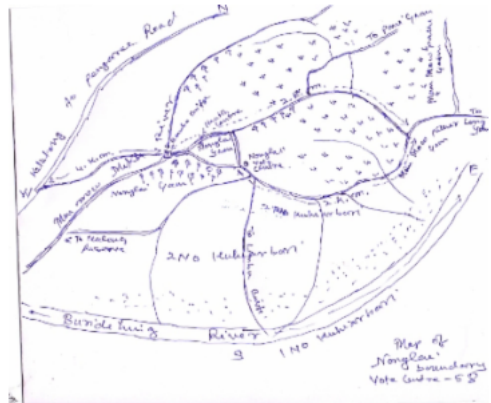

নিৰ্বাচক পঞ্জীয়ন বিষয়াৰ স্বাক্ষৰ

Nazri Naksha

Google Map View

Polling Station Building Front View

ভোটগ্ৰহন কেন্দ্ৰৰ সন্মুখৰ দৃশ্য

Cad View

Key MAP View

বিধানসভা সমষ্টিৰ নম্বৰ আৰু নাম : 83-মাৰ্ঘেৰিটা
অংশৰ নম্বৰ আৰু নাম : 1-টেকেৰী গাওঁ (অংশ)