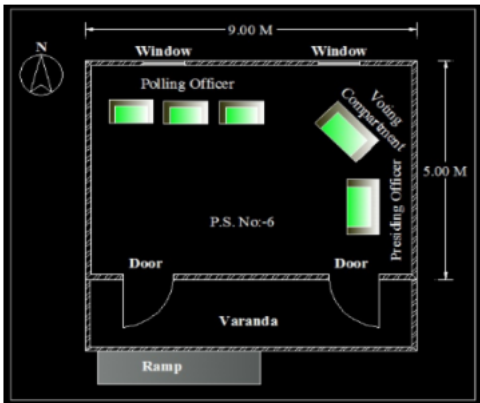

নিৰ্বাচক পঞ্জীয়ন বিষয়াৰ স্বাক্ষৰ

Nazri Naksha

Google Map View

Polling Station Building Front View

ভোটগ্ৰহন কেন্দ্ৰৰ সন্মুখৰ দৃশ্য

Cad View

Key MAP View

বিধানসভা সমষ্টিৰ নম্বৰ আৰু নাম : 83-মাৰ্ঘেৰিটা
অংশৰ নম্বৰ আৰু নাম : 1-টেকেৰী গাওঁ (অংশ)