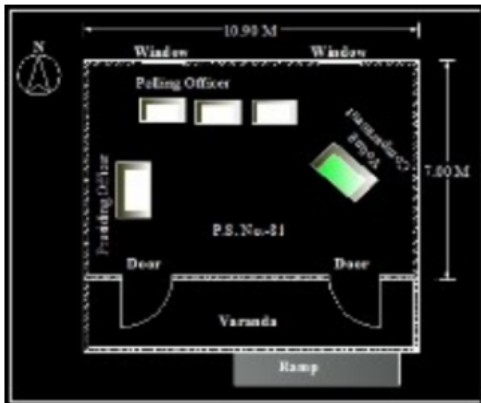

নিৰ্বাচক পঞ্জীয়ন বিষয়াৰ স্বাক্ষৰ

Nazri Naksha

Google Map View

Polling Station Building Front View

ভোটগ্ৰহন কেন্দ্ৰৰ সন্মুখৰ দৃশ্য

Cad View

Key MAP View

1 নাম : সাবিত্ৰী গগৈ স্বামীৰ নাম: বগাধৰ গগৈ ঘৰ নং : ১ বয়স : 56 লিঙ্গ : মহিলা	CCY0279851 ফটো উপলব্ধ	2 নাম : জগেশ্বৰ গগৈ পিতাৰ নাম: জুগনন্দা গগৈ ঘৰ নং : 1 বয়স : 53 লিঙ্গ : পুৰুষ	CCY0454363 ফটো উপলব্ধ	3 নাম : চম্পা গগৈ স্বামীৰ নাম: যোগেশ্বৰ ঘৰ নং : ১ বয়স : 45 লিঙ্গ : মহিলা	CCY5634593 ফটো উপলব্ধ
4 নাম : চুচিল হাতীমুৰীয়া পিতাৰ নাম: বাপুৰীম হাতীমুৰীয়া ঘৰ নং : 1 বয়স : 45 লিঙ্গ : পুৰুষ	GPK7940514 ফটো উপলব্ধ	5 নাম : মামু গগৈ মাতৃৰ নাম: সাবিত্ৰী গগৈ ঘৰ নং : ১ বয়স : 43 লিঙ্গ : মহিলা	CCY5646822 ফটো উপলব্ধ	6 নাম : হেমন্ত গগৈ পিতাৰ নাম: বগা গগৈ ঘৰ নং : ১ বয়স : 39 লিঙ্গ : পুৰুষ	CCY0289660 ফটো উপলব্ধ
7 নাম : দীপ্তি তুলুম ডেকা পিতাৰ নাম: গামিকিপ তুলুম ঘৰ নং : 1 বয়স : 34 লিঙ্গ : মহিলা	CCY0659078 ফটো উপলব্ধ	8 নাম : সুনিতা তুলুমা স্বামীৰ নাম: গামিথে তুলুম ঘৰ নং : 1 বয়স : 31 লিঙ্গ : মহিলা	CCY1354059 ফটো উপলব্ধ	9 নাম : মনোজ চিংফৌ পিতাৰ নাম: মহেশ্বৰ চিংফৌ ঘৰ নং : 1ক বয়স : 28 লিঙ্গ : পুৰুষ	CCY1293430 ফটো উপলব্ধ
# 10 নাম : চুম্পী দিহিঙ্গীয়া স্বামীৰ নাম: খগেন চিংফৌ ঘৰ নং : 1ক বয়স : 25 লিঙ্গ : মহিলা	CCY1343391 ফটো উপলব্ধ	11 নাম : পংকজ প্ৰতিম গগৈ পিতাৰ নাম: যোগেশ্বৰ ঘৰ নং : ১ বয়স : 24 লিঙ্গ : পুৰুষ	CCY1386127 ফটো উপলব্ধ	12 নাম : কবিতা চিংফৌ পিতাৰ নাম: মহেশ্বৰ চিংফৌ ঘৰ নং : 1ক বয়স : 22 লিঙ্গ : মহিলা	CCY1222199 ফটো উপলব্ধ
13 নাম : খগেন চিংফৌ পিতাৰ নাম: মহেশ্বৰ চিংফৌ ঘৰ নং : 1ক বয়স : 28 লিঙ্গ : পুৰুষ	CCY9692161 ফটো উপলব্ধ	14 নাম : উত্তম কৈৰি অন্যান্য: কবিতা চিংফৌ ঘৰ নং : 1ক বয়স : 22 লিঙ্গ : পুৰুষ	CCY9692203 ফটো উপলব্ধ	15 নাম : জিন্টু উৰাং পিতাৰ নাম: বিজয় উৰাং ঘৰ নং : ১খ বয়স : 32 লিঙ্গ : পুৰুষ	CCY0129247 ফটো উপলব্ধ
16 নাম : মনিতা উৰাং পিতাৰ নাম: বিজয় উৰাং ঘৰ নং : ১খ বয়স : 23 লিঙ্গ : মহিলা	CCY0710707 ফটো উপলব্ধ	17 নাম : বিনতী উৰাং স্বামীৰ নাম: জিন্টু উৰাং ঘৰ নং : ১খ বয়স : 33 লিঙ্গ : মহিলা	CCY0129049 ফটো উপলব্ধ	18 নাম : জলেশ্বৰী গৌঁসাই স্বামীৰ নাম: লক্ষীৰাম ঘৰ নং : ১গ বয়স : 72 লিঙ্গ : মহিলা	CCY5634673 ফটো উপলব্ধ
19 নাম : লক্ষীৰাম গৌঁসাই পিতাৰ নাম: ত্ৰিবাৰীনাথ ঘৰ নং : ১গ বয়স : 67 লিঙ্গ : পুৰুষ	CCY5634662 ফটো উপলব্ধ	20 নাম : মহেশ্বৰ চিংফৌ পিতাৰ নাম: চেনিৰাম চিংফৌ ঘৰ নং : ১ক বয়স : 65 লিঙ্গ : পুৰুষ	CCY5634606 ফটো উপলব্ধ	21 নাম : বিজয় উৰাং পিতাৰ নাম: ধনে ঘৰ নং : ১খ বয়স : 62 লিঙ্গ : পুৰুষ	CCY5634639 ফটো উপলব্ধ
22 নাম : অনিতা চিংফৌ স্বামীৰ নাম: মহেশ্বৰ ঘৰ নং : ১ক বয়স : 55 লিঙ্গ : মহিলা	CCY5634617 ফটো উপলব্ধ	23 নাম : গীতা উৰাং স্বামীৰ নাম: বিজয় ঘৰ নং : ১খ বয়স : 55 লিঙ্গ : মহিলা	CCY5634651 ফটো উপলব্ধ	24 নাম : মংৰা নাগ পিতাৰ নাম: সোনাৰাম ঘৰ নং : ১ঘ বয়স : 52 লিঙ্গ : পুৰুষ	CCY5634684 ফটো উপলব্ধ
25 নাম : অন নাগ স্বামীৰ নাম: মংৰা ঘৰ নং : ১ঘ বয়স : 47 লিঙ্গ : মহিলা	CCY5634695 ফটো উপলব্ধ	26 নাম : সুখেশ্বৰী ৰাভা স্বামীৰ নাম: অৰুন ৰাভা ঘৰ নং : ২ বয়স : 60 লিঙ্গ : মহিলা	CCY5634731 ফটো উপলব্ধ	27 নাম : আলোক্ত ৰাভা পিতাৰ নাম: অৰুন ৰাভা ঘৰ নং : ২ বয়স : 47 লিঙ্গ : পুৰুষ	CCY5634742 ফটো উপলব্ধ
28 নাম : চুনীতা প্ৰজা স্বামীৰ নাম: বিজয় প্ৰজা ঘৰ নং : ২খ বয়স : 45 লিঙ্গ : মহিলা	CCY1229947 ফটো উপলব্ধ	29 নাম : বিমল ৰাভা পিতাৰ নাম: অৰুণ ঘৰ নং : ২ বয়স : 41 লিঙ্গ : পুৰুষ	CCY5634753 ফটো উপলব্ধ	30 নাম : প্ৰবিন ৰাভা মাতৃৰ নাম: সুখেশ্বৰী ৰাভা ঘৰ নং : ২ বয়স : 37 লিঙ্গ : পুৰুষ	CCY5646468 ফটো উপলব্ধ