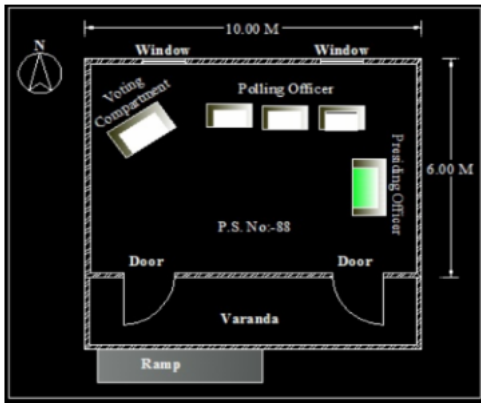

নিৰ্বাচক পঞ্জীয়ন বিষয়াৰ স্বাক্ষৰ

Nazri Naksha

Google Map View

Polling Station Building Front View

ভোটগ্ৰহন কেন্দ্ৰৰ সন্মুখৰ দৃশ্য

Cad View

Key MAP View

1 নাম : ঋক বাহাদুৰ ছেত্ৰী পিতাৰ নাম: তিলক বাহাদুৰ ছেত্ৰী ঘৰ নং : ১ বয়স : 59 লিঙ্গ : পুৰুষ	CCY6134561 ফটো উপলব্ধ	2 নাম : নন্দমায়া ছেত্ৰী স্বামীৰ নাম: ঋক বাহাদুৰ ঘৰ নং : ১ বয়স : 55 লিঙ্গ : মহিলা	CCY6134572 ফটো উপলব্ধ	3 নাম : আৰতি ছেত্ৰী পিতাৰ নাম: ঋক বাহাদুৰ ছেত্ৰী ঘৰ নং : 1 বয়স : 25 লিঙ্গ : মহিলা	CCY0515460 ফটো উপলব্ধ
4 নাম : চুব বাহাদুৰ তামাং পিতাৰ নাম: হিন্দু বাহাদুৰ তামাং ঘৰ নং : ২ক বয়স : 48 লিঙ্গ : পুৰুষ	CCY0134726 ফটো উপলব্ধ	5 নাম : ধনমায়া তামাং স্বামীৰ নাম: চুব বাহাদুৰ তামাং ঘৰ নং : ২ক বয়স : 43 লিঙ্গ : মহিলা	CCY0419838 ফটো উপলব্ধ	6 নাম : বিশমা তামাং পিতাৰ নাম: চুব বাহাদুৰ তামাং ঘৰ নং : ২ক বয়স : 26 লিঙ্গ : মহিলা	CCY0684399 ফটো উপলব্ধ
7 নাম : বাহুল তামাং মাতৃৰ নাম: ধন মায়া তামাং ঘৰ নং : ২ক বয়স : 24 লিঙ্গ : পুৰুষ	CCY0515221 ফটো উপলব্ধ	8 নাম : গংগা মায়া চেত্ৰী স্বামীৰ নাম: কিৰণ চেত্ৰী ঘৰ নং : 3 বয়স : 29 লিঙ্গ : মহিলা	CCY1374008 ফটো উপলব্ধ	9 নাম : কাজিমান তামাং পিতাৰ নাম: হিন্দু বাহাদুৰ তামাং ঘৰ নং : ৪ বয়স : 60 লিঙ্গ : পুৰুষ	CCY6134629 ফটো উপলব্ধ
10 নাম : বিষ্ণু মায়া তামাং স্বামীৰ নাম: কাজিমন ঘৰ নং : ৪ বয়স : 55 লিঙ্গ : মহিলা	CCY6134630 ফটো উপলব্ধ	11 নাম : ধনকুম্বাৰী সোনাৰ স্বামীৰ নাম: উত্তৰ বা. ঘৰ নং : ৪ক বয়স : 80 লিঙ্গ : মহিলা	CCY6134652 ফটো উপলব্ধ	12 নাম : চেত বাহাদুৰ ছেত্ৰী পিতাৰ নাম: তিলক বা. ঘৰ নং : ৫ বয়স : 69 লিঙ্গ : পুৰুষ	CCY6134663 ফটো উপলব্ধ
13 নাম : দেবী মায়া ছেত্ৰী স্বামীৰ নাম: ছেত বঃ ঘৰ নং : ৫ বয়স : 65 লিঙ্গ : মহিলা	CCY6134674 ফটো উপলব্ধ	14 নাম : জীৱ কুম্বাৰী ছেত্ৰী পিতাৰ নাম: চেত বাহাদুৰ ছেত্ৰী ঘৰ নং : ৫ বয়স : 34 লিঙ্গ : মহিলা	CCY0320648 ফটো উপলব্ধ	15 নাম : লিলী মায়া চেত্ৰী পিতাৰ নাম: চেত বাহাদুৰ ছেত্ৰী ঘৰ নং : ৫ বয়স : 30 লিঙ্গ : মহিলা	CCY0321638 ফটো উপলব্ধ
16 নাম : প্ৰেম কুম্বাৰী ছেত্ৰী পিতাৰ নাম: চেত বাহাদুৰ ছেত্ৰী ঘৰ নং : 5 বয়স : 26 লিঙ্গ : মহিলা	CCY0515486 ফটো উপলব্ধ	17 নাম : সবিতা ছেত্ৰী স্বামীৰ নাম: বিনুত ছেত্ৰী ঘৰ নং : ৫খ বয়স : 33 লিঙ্গ : মহিলা	CCY0320788 ফটো উপলব্ধ	18 নাম : গমা চেত্ৰী স্বামীৰ নাম: গোপাল চেত্ৰী ঘৰ নং : ৫খ বয়স : 52 লিঙ্গ : মহিলা	CCY6134721 ফটো উপলব্ধ
19 নাম : গোপাল চেত্ৰী পিতাৰ নাম: চেব বা. ঘৰ নং : ৫খ বয়স : 50 লিঙ্গ : পুৰুষ	CCY6134710 ফটো উপলব্ধ	20 নাম : বালিকা ছেত্ৰী স্বামীৰ নাম: লোক বা. ঘৰ নং : ৫ক বয়স : 45 লিঙ্গ : মহিলা	CCY6134709 ফটো উপলব্ধ	21 নাম : বিনোদ ছেত্ৰী পিতাৰ নাম: গপাল ছেত্ৰী ঘৰ নং : ৫খ বয়স : 32 লিঙ্গ : পুৰুষ	CCY6145922 ফটো উপলব্ধ
22 নাম : প্ৰমদ চেত্ৰী পিতাৰ নাম: গোপাল ছেত্ৰী ঘৰ নং : ৫খ বয়স : 30 লিঙ্গ : পুৰুষ	CCY1775208 ফটো উপলব্ধ	23 নাম : লক্ষী মায়া মাৰপাছে পিতাৰ নাম: কুল বগ ঘৰ নং : ৬ বয়স : 59 লিঙ্গ : মহিলা	CCY6134754 ফটো উপলব্ধ	24 নাম : ৰাম বাহাদুৰ সোনাৰ পিতাৰ নাম: কুল বাহাদুৰ সোনাৰ ঘৰ নং : ৬ বয়স : 56 লিঙ্গ : পুৰুষ	CCY6134801 ফটো উপলব্ধ
25 নাম : হম মায়া সোনাৰ স্বামীৰ নাম: ৰাম বা. ঘৰ নং : ৬ বয়স : 50 লিঙ্গ : মহিলা	CCY6134812 ফটো উপলব্ধ	26 নাম : ৰাধা মাৰপাছে পিতাৰ নাম: কুল বগ ঘৰ নং : ৬ বয়স : 47 লিঙ্গ : মহিলা	CCY6134765 ফটো উপলব্ধ	27 নাম : মনিৰাম মাৰপাছে পিতাৰ নাম: কুল বগ ঘৰ নং : ৬ বয়স : 45 লিঙ্গ : পুৰুষ	CCY6134776 ফটো উপলব্ধ
28 নাম : বাবুৰাম মাৰপাছে পিতাৰ নাম: কুল বগ ঘৰ নং : ৬ বয়স : 44 লিঙ্গ : পুৰুষ	CCY6134787 ফটো উপলব্ধ	29 নাম : গীতা দেবী মাৰপাছে স্বামীৰ নাম: বাবুৰাম ঘৰ নং : ৬ বয়স : 44 লিঙ্গ : মহিলা	CCY6134798 ফটো উপলব্ধ	30 নাম : আছ মায়া মাৰপাচে স্বামীৰ নাম: মনিৰাম মাৰপাচে ঘৰ নং : ৬ বয়স : 35 লিঙ্গ : মহিলা	CCY0089888 ফটো উপলব্ধ