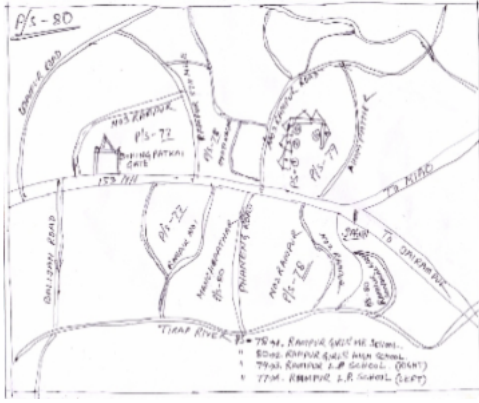

Nazri Naksha