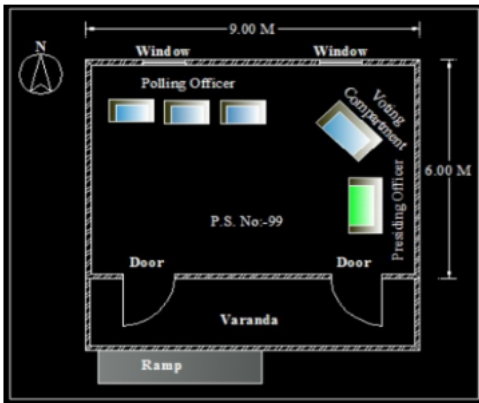

নিৰ্বাচক পঞ্জীয়ন বিষয়াৰ স্বাক্ষৰ

Nazri Naksha

Google Map View

Polling Station Building Front View

ভোটগ্রহন কেন্দ্ৰৰ সন্মুখৰ দৃশ্য

Cad View

Key MAP View

1 নাম : নৰেন্দ্ৰ ছেত্ৰী পিতাৰ নাম: খমৰ সিং ছেত্ৰী ঘৰ নং : 00 বয়স : 42 লিঙ্গ : পুৰুষ	CZH1652988 ফটো উপলব্ধ	2 নাম : বাজী চাহ পিতাৰ নাম: দুনিলাল ঘৰ নং : 1 বয়স : 61 লিঙ্গ : পুৰুষ	CCY7034562 ফটো উপলব্ধ	3 নাম : গান্ধী দেৱী শাহ স্বামীৰ নাম: বাজি শাহ ঘৰ নং : 1 বয়স : 51 লিঙ্গ : মহিলা	CCY7034573 ফটো উপলব্ধ
4 নাম : শম্ভু প্ৰসাদ শাহ পিতাৰ নাম: বাজী শাহ ঘৰ নং : 1 বয়স : 35 লিঙ্গ : পুৰুষ	CCY1779620 ফটো উপলব্ধ	5 নাম : সিমি তংগসা পিতাৰ নাম: প্ৰেম তংগসা ঘৰ নং : 2 বয়স : 56 লিঙ্গ : পুৰুষ	CCY7040622 ফটো উপলব্ধ	6 নাম : গিৰাজ ছেত্ৰী পিতাৰ নাম: কেশৱ ছেত্ৰী ঘৰ নং : 2 বয়স : 26 লিঙ্গ : পুৰুষ	VFT0062182 ফটো উপলব্ধ
7 নাম : সিদ্ধাৰ্থ তংগসা পিতাৰ নাম: সিমি ঘৰ নং : 2 বয়স : 20 লিঙ্গ : পুৰুষ	VFT0063594 ফটো উপলব্ধ	8 নাম : শীতল তংগসা পিতাৰ নাম: সিমি ঘৰ নং : 3 বয়স : 21 লিঙ্গ : মহিলা	VFT0063719 ফটো উপলব্ধ	9 নাম : চন্দ্ৰকুমাৰী উপাধ্যায় স্বামীৰ নাম: উদয় নাৰায়ণ উপাধ্যায় ঘৰ নং : 8 বয়স : 63 লিঙ্গ : মহিলা	CCY7034595 ফটো উপলব্ধ
10 নাম : পীতাম্বৰ উপাধ্যায় পিতাৰ নাম: উদয় নাৰায়ণ ঘৰ নং : 8 বয়স : 48 লিঙ্গ : পুৰুষ	CCY7034620 ফটো উপলব্ধ	11 নাম : ৰাজকুমাৰ উপাধ্যায় পিতাৰ নাম: উদয় নাৰায়ণ ঘৰ নং : 8 বয়স : 45 লিঙ্গ : পুৰুষ	CCY7034631 ফটো উপলব্ধ	12 নাম : হেমন্তী উপাধ্যায় স্বামীৰ নাম: খিলানাথ উপাধ্যায় ঘৰ নং : 8 বয়স : 45 লিঙ্গ : মহিলা	CCY7034619 ফটো উপলব্ধ
13 নাম : নাৰায়ন উপাধ্যায় পিতাৰ নাম: উদয় নাৰায়ণ ঘৰ নং : 8 বয়স : 41 লিঙ্গ : পুৰুষ	CCY7034642 ফটো উপলব্ধ	14 নাম : পুষ্প দেৱী উপাধ্যায় স্বামীৰ নাম: পিতাম্বৰ উপাধ্যায় ঘৰ নং : 8 বয়স : 40 লিঙ্গ : মহিলা	CCY7034664 ফটো উপলব্ধ	15 নাম : প্ৰদীপ উপাধ্যায় পিতাৰ নাম: উদয় নাৰায়ণ ঘৰ নং : 8 বয়স : 38 লিঙ্গ : পুৰুষ	CCY7034653 ফটো উপলব্ধ
16 নাম : ৰঞ্জিতা দেৱী উপাধ্যায় স্বামীৰ নাম: নাৰায়ন উপাধ্যায় ঘৰ নং : 8 বয়স : 33 লিঙ্গ : মহিলা	CCY7034675 ফটো উপলব্ধ	17 নাম : কুমাৰী উপাধ্যায় স্বামীৰ নাম: প্ৰদীপ উপাধ্যায় ঘৰ নং : 8 বয়স : 33 লিঙ্গ : মহিলা	CCY1779777 ফটো উপলব্ধ	18 নাম : ঈশা উপাধ্যায় মাতৃৰ নাম: হেমন্তী উপাধ্যায় ঘৰ নং : 04 বয়স : 23 লিঙ্গ : মহিলা	CCY0719799 ফটো উপলব্ধ
E 19 নাম : পদম উপাধ্যায় পিতাৰ নাম: ভৱানী শংকৰ উপাধ্যায় ঘৰ নং : 6 বয়স : 59 লিঙ্গ : পুৰুষ	CCY7034686 ফটো উপলব্ধ	20 নাম : সৰস্বতী উপাধ্যায় স্বামীৰ নাম: পদম উপাধ্যায় ঘৰ নং : 6 বয়স : 53 লিঙ্গ : মহিলা	CCY7034697 ফটো উপলব্ধ	21 নাম : পুষ্পলাল উপাধ্যায় পিতাৰ নাম: ভৱানী শংকৰ উপাধ্যায় ঘৰ নং : 6 বয়স : 52 লিঙ্গ : পুৰুষ	CCY7034700 ফটো উপলব্ধ
22 নাম : ঘন মায়া উপাধ্যায় স্বামীৰ নাম: পুষ্পলাল উপাধ্যায় ঘৰ নং : 6 বয়স : 45 লিঙ্গ : মহিলা	CCY7034711 ফটো উপলব্ধ	23 নাম : বুবল উপাধ্যায় পিতাৰ নাম: পদম উপাধ্যায় ঘৰ নং : 6 বয়স : 29 লিঙ্গ : পুৰুষ	CCY0409144 ফটো উপলব্ধ	S 24 নাম : নৈনা উপাধ্যায় পিতাৰ নাম: পুষ্পলাল উপাধ্যায় ঘৰ নং : 06 বয়স : 25 লিঙ্গ : মহিলা	CCY0719781 ফটো উপলব্ধ
25 নাম : প্ৰিয়া উপাধ্যায় স্বামীৰ নাম: বুবল উপাধ্যায় ঘৰ নং : 6 বয়স : 23 লিঙ্গ : মহিলা	VFT0041863 ফটো উপলব্ধ	26 নাম : নিশা উপাধ্যায় পিতাৰ নাম: পুষ্প লাল উপাধ্যায় ঘৰ নং : 6 বয়স : 22 লিঙ্গ : মহিলা	VFT0035394 ফটো উপলব্ধ	27 নাম : প্ৰাঞ্জল ভেংৰা পিতাৰ নাম: দিলীপ ভেংৰা ঘৰ নং : 6 বয়স : 26 লিঙ্গ : পুৰুষ	CCY9704057 ফটো উপলব্ধ
28 নাম : মহেশ্বৰী ভেংৰা স্বামীৰ নাম: দিলীপ ভেংৰা ঘৰ নং : 6 বয়স : 40 লিঙ্গ : মহিলা	CCY7034788 ফটো উপলব্ধ	29 নাম : বুলা উপাধ্যায় পিতাৰ নাম: দিল্লীৰাম উপাধ্যায় ঘৰ নং : 9 বয়স : 47 লিঙ্গ : পুৰুষ	CCY7034802 ফটো উপলব্ধ	30 নাম : কল্পনা উপাধ্যায় স্বামীৰ নাম: বুলা উপাধ্যায় ঘৰ নং : 9 বয়স : 45 লিঙ্গ : মহিলা	CCY7034813 ফটো উপলব্ধ