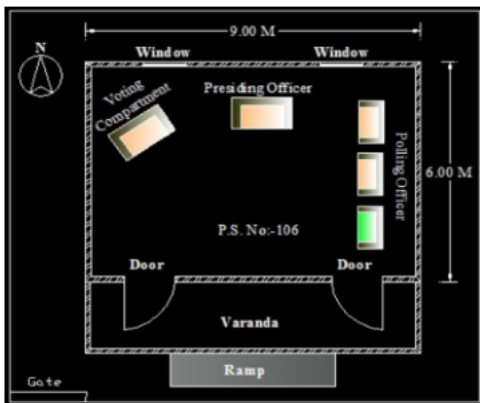

নিৰ্বাচক পঞ্জীয়ন বিষয়াৰ স্বাক্ষৰ

Nazri Naksha

Google Map View

Polling Station Building Front View

ভোটগ্ৰহন কেন্দ্ৰৰ সন্মুখৰ দৃশ্য

Cad View

Key MAP View

1 নাম : ভীম প্ৰসাদ শৰ্মা পিতাৰ নাম: পুষ্পলাল ঘৰ নং : 1 বয়স : 65 লিঙ্গ : পুৰুষ	CCY7340070 ফটো উপলব্ধ	2 নাম : দিল্লীৰাম শৰ্মা পিতাৰ নাম: পুষ্পলাল ঘৰ নং : 1 বয়স : 56 লিঙ্গ : পুৰুষ	CCY7340092 ফটো উপলব্ধ	3 নাম : বুমাদেৱী শৰ্মা স্বামীৰ নাম: ভী মপ্ৰসাদ ঘৰ নং : 1 বয়স : 53 লিঙ্গ : মহিলা	CCY7340081 ফটো উপলব্ধ
4 নাম : দেৱীমায়া শৰ্মা স্বামীৰ নাম: দিল্লীৰাম শৰ্মা ঘৰ নং : 1 বয়স : 47 লিঙ্গ : মহিলা	CCY7340105 ফটো উপলব্ধ	5 নাম : গনেশ শৰ্মা পিতাৰ নাম: ভীমপ্ৰসাদ শৰ্মা ঘৰ নং : 1 বয়স : 38 লিঙ্গ : পুৰুষ	CCY7340150 ফটো উপলব্ধ	6 নাম : গোপাল শৰ্মা পিতাৰ নাম: ভীমপ্ৰসাদ ঘৰ নং : 1 বয়স : 37 লিঙ্গ : পুৰুষ	CCY7340149 ফটো উপলব্ধ
7 নাম : দীপা শৰ্মা স্বামীৰ নাম: গোপাল শৰ্মা ঘৰ নং : 1 বয়স : 32 লিঙ্গ : মহিলা	CCY0466060 ফটো উপলব্ধ	8 নাম : ৰেশ্মা ছেত্ৰী শৰ্মা স্বামীৰ নাম: গনেশ শৰ্মা ঘৰ নং : 1 বয়স : 30 লিঙ্গ : মহিলা	CCY0466029 ফটো উপলব্ধ	9 নাম : ৰঞ্জিত পাঞ্জিয়াৰ পিতাৰ নাম: ৰাজেন্দ্ৰ পাঞ্জিয়াৰ ঘৰ নং : 1 বয়স : 36 লিঙ্গ : পুৰুষ	CCY0319764 ফটো উপলব্ধ
10 নাম : পূজা কুমাৰী পিতাৰ নাম: ৰঞ্জিত পাঞ্জিয়াৰ ঘৰ নং : 1 বয়স : 28 লিঙ্গ : মহিলা	CCY0321513 ফটো উপলব্ধ	11 নাম : বিকাশ আগৰৱাল পিতাৰ নাম: ফুলচন ঘৰ নং : 2 বয়স : 44 লিঙ্গ : পুৰুষ	CCY7340183 ফটো উপলব্ধ	12 নাম : মমী গগৈ আগৰৱাল স্বামীৰ নাম: বিকাশ আগৰৱাল ঘৰ নং : 2 বয়স : 29 লিঙ্গ : মহিলা	CCY0039677 ফটো উপলব্ধ
13 নাম : কুলদীপ ওপ্ৰেত্ৰী পিতাৰ নাম: লীলা নাথ ওপ্ৰেত্ৰী ঘৰ নং : 2 বয়স : 26 লিঙ্গ : পুৰুষ	CCY0216218 ফটো উপলব্ধ	14 নাম : অনিশা শৰ্মা স্বামীৰ নাম: কুলদীপ ওপ্ৰেত্ৰী ঘৰ নং : 2 বয়স : 25 লিঙ্গ : মহিলা	CCY1113315 ফটো উপলব্ধ	15 নাম : কিৰণ ওপ্ৰেত্ৰী পিতাৰ নাম: লীলা ওপ্ৰেত্ৰী ঘৰ নং : 2 বয়স : 24 লিঙ্গ : পুৰুষ	CCY0685057 ফটো উপলব্ধ
16 নাম : অবন্তিকা শৰ্মা পিতাৰ নাম: নৰেন্দ্ৰ শৰ্মা ঘৰ নং : 2 বয়স : 20 লিঙ্গ : মহিলা	VFT0044024 ফটো উপলব্ধ	17 নাম : লিলানাথ পিতাৰ নাম: দিল্লীৰাম ঘৰ নং : 2 বয়স : 49 লিঙ্গ : পুৰুষ	CCY7340207 ফটো উপলব্ধ	18 নাম : তিলাদেৱী স্বামীৰ নাম: লিলানাথ ঘৰ নং : 2 বয়স : 44 লিঙ্গ : মহিলা	CCY7340218 ফটো উপলব্ধ
19 নাম : মীনা চেত্ৰী পিতাৰ নাম: শ্যাম বাহাদুৰ চেত্ৰী ঘৰ নং : 3 বয়স : 26 লিঙ্গ : মহিলা	CCY0711440 ফটো উপলব্ধ	20 নাম : দিপালী শৰ্মা অন্যান্য: টংকা মায়া ছেত্ৰী ঘৰ নং : 03 বয়স : 25 লিঙ্গ : মহিলা	VFT0122622 ফটো উপলব্ধ	21 নাম : শ্যাম বাহাদুৰ পিতাৰ নাম: প্ৰেম ঘৰ নং : 3 বয়স : 50 লিঙ্গ : পুৰুষ	CCY7340229 ফটো উপলব্ধ
22 নাম : টংকা মায়া চেত্ৰী স্বামীৰ নাম: শ্যাম বাহাদুৰ চেত্ৰী ঘৰ নং : 3 বয়স : 46 লিঙ্গ : মহিলা	CCY7340230 ফটো উপলব্ধ	23 নাম : দেবীলাল শৰ্মা পিতাৰ নাম: তেজ নাৰায়ন শৰ্মা ঘৰ নং : 4 বয়স : 65 লিঙ্গ : পুৰুষ	CCY1304765 ফটো উপলব্ধ	24 নাম : মনাকালী শৰ্মা স্বামীৰ নাম: দেবীলাল শৰ্মা ঘৰ নং : 4 বয়স : 54 লিঙ্গ : মহিলা	VFT0008946 ফটো উপলব্ধ
25 নাম : কপিল শৰ্মা পিতাৰ নাম: দেবি লাল শৰ্মা ঘৰ নং : 4 বয়স : 26 লিঙ্গ : পুৰুষ	CCY9674607 ফটো উপলব্ধ	26 নাম : সোম নাথ শৰ্মা পিতাৰ নাম: পুষ্প লাল শৰ্মা ঘৰ নং : 5 বয়স : 69 লিঙ্গ : পুৰুষ	CCY7340241 ফটো উপলব্ধ	E 27 নাম : চন্দ্ৰকলা শৰ্মা স্বামীৰ নাম: সোমনাথ শৰ্মা ঘৰ নং : 5 বয়স : 59 লিঙ্গ : মহিলা	CCY7340252 ফটো উপলব্ধ
28 নাম : বিপিন শৰ্মা পিতাৰ নাম: সোম নাথ শৰ্মা ঘৰ নং : 5 বয়স : 47 লিঙ্গ : পুৰুষ	CCY7340263 ফটো উপলব্ধ	29 নাম : বিনোদ শৰ্মা পিতাৰ নাম: সোমনাথ শৰ্মা ঘৰ নং : 5 বয়স : 42 লিঙ্গ : পুৰুষ	CCY7340274 ফটো উপলব্ধ	30 নাম : দুৰ্গা দেৱী স্বামীৰ নাম: বিপিন ঘৰ নং : 5 বয়স : 39 লিঙ্গ : মহিলা	CCY7340296 ফটো উপলব্ধ