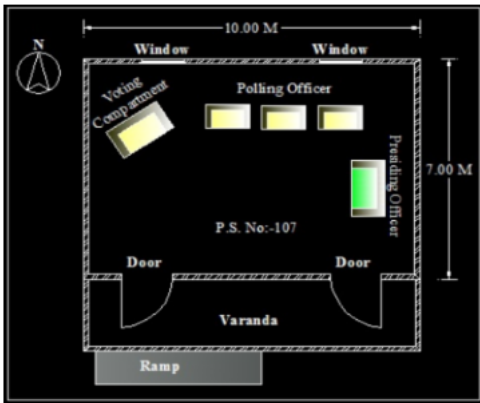

নিৰ্বাচক পঞ্জীয়ন বিষয়াৰ স্বাক্ষৰ

Nazri Naksha

Google Map View

Polling Station Building Front View

ভোটগ্ৰহন কেন্দ্ৰৰ সন্মুখৰ দৃশ্য

Cad View

Key MAP View

1 নাম : দীপক দূৰৰা পিতাৰ নাম: হেমকান্ত দুৰৰা ঘৰ নং : 01 বয়স : 40 লিঙ্গ : পুৰুষ	DQT1128310 ফটো উপলব্ধ	2 নাম : বাজেন্দ্ৰ পৰ্জিহাৰ পিতাৰ নাম: বঘুবীৰ পৰ্জিহাৰ ঘৰ নং : 1ক বয়স : 72 লিঙ্গ : পুৰুষ	CCY7447383 ফটো উপলব্ধ	3 নাম : কৌচিলা দেবী পৰ্জিহাৰ স্বামীৰ নাম: বাজেন্দ্ৰ পৰ্জিহাৰ ঘৰ নং : 1ক বয়স : 62 লিঙ্গ : মহিলা	CCY7447394 ফটো উপলব্ধ
4 নাম : চন্দ্ৰদেউ পৰ্জিহাৰ পিতাৰ নাম: বাজেন্দ্ৰ পৰ্জিহাৰ ঘৰ নং : 1ক বয়স : 35 লিঙ্গ : পুৰুষ	CCY7447758 ফটো উপলব্ধ	5 নাম : সুজিত পৰ্জিহাৰ পিতাৰ নাম: বাজেন্দ্ৰ পৰ্জিহাৰ ঘৰ নং : 1ক বয়স : 33 লিঙ্গ : পুৰুষ	CCY7447747 ফটো উপলব্ধ	6 নাম : বিকি ছেত্ৰী পিতাৰ নাম: গণেশ ছেত্ৰী ঘৰ নং : 8 বয়স : 39 লিঙ্গ : পুৰুষ	CCY7447725 ফটো উপলব্ধ
7 নাম : চন্দ্ৰিকা শৰ্মা স্বামীৰ নাম: কেদাৰ শৰ্মা ঘৰ নং : 10ক বয়স : 28 লিঙ্গ : মহিলা	CCY0409003 ফটো উপলব্ধ	8 নাম : অনিল দেব পিতাৰ নাম: বিমল ঘৰ নং : 13-4 (আ) বয়স : 65 লিঙ্গ : পুৰুষ	CCY4934683 ফটো উপলব্ধ	9 নাম : অনীতা দেব স্বামীৰ নাম: অনিল দেব ঘৰ নং : 13-4 (আ) বয়স : 45 লিঙ্গ : মহিলা	CCY4934694 ফটো উপলব্ধ
# 10 নাম : ওমকাৰ থাপা পিতাৰ নাম: প্ৰদীপ থাপা ঘৰ নং : 18 বয়স : 32 লিঙ্গ : পুৰুষ	CCY7446891 ফটো উপলব্ধ	11 নাম : সন্তোষ শৰ্মা পিতাৰ নাম: নেত্ৰ প্ৰসাদ শৰ্মা ঘৰ নং : 19 বয়স : 30 লিঙ্গ : পুৰুষ	CCY7447612 ফটো উপলব্ধ	12 নাম : সঞ্জয় কুমাৰ শিৰা পিতাৰ নাম: বত্ৰা বাহাদুৰ শিৰা ঘৰ নং : 27বি বয়স : 59 লিঙ্গ : পুৰুষ	VFT0114314 ফটো উপলব্ধ
13 নাম : মায়ী কুমাৰী শিৰ পিতাৰ নাম: চৌবিলাল দোৰজি ঘৰ নং : 27বি বয়স : 57 লিঙ্গ : মহিলা	VFT0086926 ফটো উপলব্ধ	14 নাম : ওম কুমাৰ শিৰা পিতাৰ নাম: সঞ্জয় কুমাৰ শিৰা ঘৰ নং : 27 বি বয়স : 35 লিঙ্গ : পুৰুষ	VFT0141374 ফটো উপলব্ধ	15 নাম : সুবজ শিৰা পিতাৰ নাম: সঞ্জয় কুমাৰ শিৰা ঘৰ নং : 27বি বয়স : 31 লিঙ্গ : পুৰুষ	VFT0121319 ফটো উপলব্ধ
16 নাম : বেখা মিছং স্বামীৰ নাম: জিতেন মিছং ঘৰ নং : 30এ বয়স : 36 লিঙ্গ : মহিলা	CCY0264267 ফটো উপলব্ধ	17 নাম : বমেশ ছেত্ৰী পিতাৰ নাম: চন্দ্ৰ বাহাদুৰ ছেত্ৰী ঘৰ নং : 39 বয়স : 25 লিঙ্গ : পুৰুষ	CCY0470070 ফটো উপলব্ধ	18 নাম : সুমিত শৰ্মা পিতাৰ নাম: ঘনশ্যাম শৰ্মা ঘৰ নং : 41 বয়স : 20 লিঙ্গ : পুৰুষ	VFT0045450 ফটো উপলব্ধ
19 নাম : এম বাহাদুৰ ছেত্ৰী পিতাৰ নাম: নৰ বাহাদুৰ ছেত্ৰী ঘৰ নং : 46 বয়স : 52 লিঙ্গ : পুৰুষ	HXX1727011 ফটো উপলব্ধ	20 নাম : অনীশা ছেত্ৰী শৰ্মা স্বামীৰ নাম: মনোজ ঘৰ নং : 56 বয়স : 24 লিঙ্গ : মহিলা	CCY0564906 ফটো উপলব্ধ	21 নাম : জানুকা শৰ্মা স্বামীৰ নাম: জয়ানাৰায়ন শৰ্মা ঘৰ নং : 61 বয়স : 47 লিঙ্গ : মহিলা	CCY7434562 ফটো উপলব্ধ
22 নাম : জয়নাৰায়ন শৰ্মা পিতাৰ নাম: হৰিলাল শৰ্মা ঘৰ নং : 61ক বয়স : 59 লিঙ্গ : পুৰুষ	CCY7434573 ফটো উপলব্ধ	23 নাম : ববিলাল শৰ্মা পিতাৰ নাম: হৰিলাল ঘৰ নং : 61খ বয়স : 54 লিঙ্গ : পুৰুষ	CCY7434584 ফটো উপলব্ধ	24 নাম : বুমা সুত্ৰধৰ স্বামীৰ নাম: নিৰঞ্জন সুত্ৰধৰ ঘৰ নং : 90ক বয়স : 72 লিঙ্গ : মহিলা	CCY7434608 ফটো উপলব্ধ
25 নাম : বিকাশ প্ৰসাদ ৰাওত পিতাৰ নাম: সঞ্জীত প্ৰসাদ ৰাওত ঘৰ নং : 75 ক বয়স : 20 লিঙ্গ : পুৰুষ	VFT0045476 ফটো উপলব্ধ	26 নাম : অতিশা শৰ্মা পিতাৰ নাম: দিল্লীৰাম শৰ্মা ঘৰ নং : 90 বয়স : 21 লিঙ্গ : মহিলা	CCY9715574 ফটো উপলব্ধ	27 নাম : যুৱতী উপাধ্যায় স্বামীৰ নাম: লোহিত উপাধ্যায় ঘৰ নং : 97 ক বয়স : 30 লিঙ্গ : মহিলা	CCY0585984 ফটো উপলব্ধ
28 নাম : মিনেশ তামাং পিতাৰ নাম: ৰমেশ তামাং ঘৰ নং : 97বী বয়স : 24 লিঙ্গ : পুৰুষ	CCY1153972 ফটো উপলব্ধ	29 নাম : পুষ্পলাল শৰ্মা পিতাৰ নাম: খাড়া নন্দ শৰ্মা শৰ্মা ঘৰ নং : 108 বয়স : 41 লিঙ্গ : পুৰুষ	CCY1833109 ফটো উপলব্ধ	30 নাম : বিষ্ণুমায়া শৰ্মা শৰ্মা মাতৃৰ নাম: পুষ্প লাল শৰ্মা শৰ্মা ঘৰ নং : 108 বয়স : 40 লিঙ্গ : মহিলা	CCY1833096 ফটো উপলব্ধ