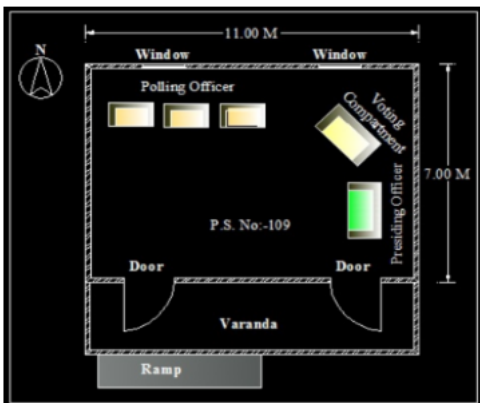

নিৰ্বাচক পঞ্জীয়ন বিষয়াৰ স্বাক্ষৰ

Nazri Naksha

Google Map View

Polling Station Building Front View

ভোটগ্ৰহন কেন্দ্ৰৰ সন্মুখৰ দৃশ্য

Cad View

Key MAP View

1 নাম : তিলক শৰ্মা পিতাৰ নাম: দুৰ্গা ঘৰ নং : 1 বয়স : 69 লিঙ্গ : পুৰুষ	CCY7444157 ফটো উপলব্ধ	2 নাম : মায়ী শৰ্মা স্বামীৰ নাম: তিলক শৰ্মা ঘৰ নং : 1 বয়স : 54 লিঙ্গ : মহিলা	CCY7444168 ফটো উপলব্ধ	3 নাম : বলৰাম দাস পিতাৰ নাম: হৰেন দাস ঘৰ নং : 1 বয়স : 42 লিঙ্গ : পুৰুষ	CCY7444146 ফটো উপলব্ধ
4 নাম : অৰ্জুন শৰ্মা পিতাৰ নাম: তিলক শৰ্মা ঘৰ নং : 1 বয়স : 27 লিঙ্গ : পুৰুষ	CCY0000836 ফটো উপলব্ধ	5 নাম : সুৰজ শৰ্মা পিতাৰ নাম: তিলক শৰ্মা ঘৰ নং : 1 বয়স : 25 লিঙ্গ : পুৰুষ	CCY0551515 ফটো উপলব্ধ	6 নাম : নিৰ্মলা দেবী স্বামীৰ নাম: কিৰণ শৰ্মা ঘৰ নং : 1 বয়স : 23 লিঙ্গ : মহিলা	CCY1129949 ফটো উপলব্ধ
7 নাম : গিতা শৰ্মা স্বামীৰ নাম: ৰঞ্জিত শৰ্মা ঘৰ নং : 1 বয়স : 33 লিঙ্গ : মহিলা	CCY1119452 ফটো উপলব্ধ	8 নাম : গনেশ প্ৰচাদ শৰ্মা পিতাৰ নাম: নৰ প্ৰচাদ শৰ্মা ঘৰ নং : 1 বয়স : 64 লিঙ্গ : পুৰুষ	CCY9683400 ফটো উপলব্ধ	9 নাম : গোম দেবী শৰ্মা স্বামীৰ নাম: গনেশ প্ৰচাদ শৰ্মা ঘৰ নং : 1 বয়স : 45 লিঙ্গ : মহিলা	CCY9683418 ফটো উপলব্ধ
10 নাম : ৰবিন শৰ্মা পিতাৰ নাম: গনেশ প্ৰচাদ শৰ্মা ঘৰ নং : 1 বয়স : 30 লিঙ্গ : পুৰুষ	CCY9683426 ফটো উপলব্ধ	11 নাম : হেমা শৰ্মা পিতাৰ নাম: গনেশ প্ৰচাদ শৰ্মা ঘৰ নং : 1 বয়স : 29 লিঙ্গ : মহিলা	CCY9683434 ফটো উপলব্ধ	12 নাম : অনীতা শৰ্মা পিতাৰ নাম: গনেশ প্ৰচাদ শৰ্মা ঘৰ নং : 1 বয়স : 27 লিঙ্গ : মহিলা	CCY9683442 ফটো উপলব্ধ
13 নাম : দীপা থাপা পিতাৰ নাম: অমৰ বাহাদুৰ থাপা ঘৰ নং : 1 বয়স : 32 লিঙ্গ : মহিলা	CCY0322214 ফটো উপলব্ধ	14 নাম : জীবন ছেত্ৰী পিতাৰ নাম: প্ৰণৱ শৰ্মা ঘৰ নং : 1 বয়স : 31 লিঙ্গ : পুৰুষ	VFT0077297 ফটো উপলব্ধ	15 নাম : সুমন ছেত্ৰী পিতাৰ নাম: পৰশুৰাম ছেত্ৰী ঘৰ নং : 1 বয়স : 26 লিঙ্গ : পুৰুষ	CCY0430413 ফটো উপলব্ধ
16 নাম : সুনীল চেত্ৰী পিতাৰ নাম: পৰশুৰাম চেত্ৰী ঘৰ নং : 1 বয়স : 23 লিঙ্গ : পুৰুষ	CCY0550970 ফটো উপলব্ধ	17 নাম : শামলাল মুৰা পিতাৰ নাম: ধৰ্ম দাশ মুৰা ঘৰ নং : 1 বয়স : 37 লিঙ্গ : পুৰুষ	CCY1340819 ফটো উপলব্ধ	18 নাম : সন্তোষ মুড়া পিতাৰ নাম: দীপা মুড়া ঘৰ নং : 1 বয়স : 33 লিঙ্গ : পুৰুষ	VFT0052233 ফটো উপলব্ধ
19 নাম : গিতা কৰ্মকাৰ স্বামীৰ নাম: তপন কৰ্মকাৰ ঘৰ নং : 1 বয়স : 32 লিঙ্গ : মহিলা	CCY9660838 ফটো উপলব্ধ	20 নাম : গিতা মুড়া স্বামীৰ নাম: সন্তোষ মুড়া ঘৰ নং : 1 বয়স : 29 লিঙ্গ : মহিলা	CCY1304500 ফটো উপলব্ধ	21 নাম : তপন কৰ্মকাৰ পিতাৰ নাম: মথু কৰ্মকাৰ ঘৰ নং : 1 বয়স : 28 লিঙ্গ : পুৰুষ	CCY9660820 ফটো উপলব্ধ
22 নাম : আৰতি ৰাজপুত অন্যান্য: সুৰজ ৰাজপুত ঘৰ নং : 1 বয়স : 27 লিঙ্গ : মহিলা	CCY1347590 ফটো উপলব্ধ	23 নাম : লক্ষ্মী মাঝি গুৱালা স্বামীৰ নাম: গোকুল গুৱালা ঘৰ নং : 1 বয়স : 23 লিঙ্গ : মহিলা	CCY1338920 ফটো উপলব্ধ	24 নাম : গোকুল গুৱালা পিতাৰ নাম: হৰেন গুৱালা ঘৰ নং : 1 বয়স : 22 লিঙ্গ : পুৰুষ	CCY1346865 ফটো উপলব্ধ
25 নাম : পলিন গোৱালা পিতাৰ নাম: হৰেন গোৱালা ঘৰ নং : 1 বয়স : 25 লিঙ্গ : পুৰুষ	CCY0660456 ফটো উপলব্ধ	26 নাম : শিৱ গোৱালা পিতাৰ নাম: হৰেন গোৱালা ঘৰ নং : 1 বয়স : 23 লিঙ্গ : পুৰুষ	CCY0660548 ফটো উপলব্ধ	27 নাম : মনিকা মুৰা স্বামীৰ নাম: ৰাজু মুৰা ঘৰ নং : 1 বয়স : 23 লিঙ্গ : মহিলা	CCY9656000 ফটো উপলব্ধ
28 নাম : অনীতা মুন্ডা পিতাৰ নাম: সৌমৰা মুণ্ডা ঘৰ নং : 1 বয়স : 21 লিঙ্গ : মহিলা	CCY9656232 ফটো উপলব্ধ	29 নাম : ৰেণু মুৰা স্বামীৰ নাম: শাম লাল মুৰা ঘৰ নং : 1 বয়স : 35 লিঙ্গ : মহিলা	CCY9656182 ফটো উপলব্ধ	30 নাম : সুমিত তাঁতী পিতাৰ নাম: বিজয় তাঁতী ঘৰ নং : 1 বয়স : 27 লিঙ্গ : পুৰুষ	CCY9656257 ফটো উপলব্ধ