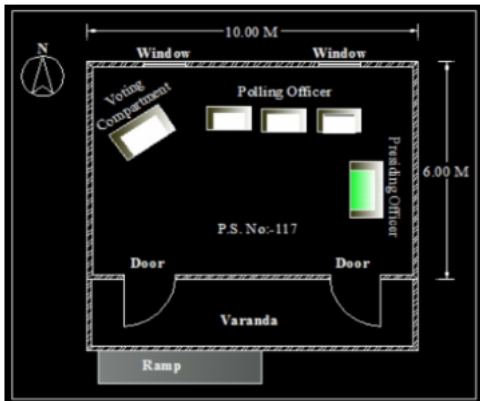

নিৰ্বাচক পঞ্জীয়ন বিষয়াৰ স্বাক্ষৰ

Nazri Naksha

Google Map View

Polling Station Building Front View

ভোটগ্ৰহন কেন্দ্ৰৰ সন্মুখৰ দৃশ্য

Cad View

Key MAP View

1 নাম : কৃষ্ণ মায়ী ছেত্ৰী ছেত্ৰী অন্যান্য: অৰ্জুন ঘৰ নং : 3 বয়স : 63 লিঙ্গ : পুৰুষ	CCY1315654 ফটো উপলব্ধ	2 নাম : অৰ্জুন থাপা পিতাৰ নাম: বীৰ বা: ঘৰ নং : 3 বয়স : 49 লিঙ্গ : পুৰুষ	CCY7834562 ফটো উপলব্ধ	# 3 নাম : অৰ্জুন ছেত্ৰী পিতাৰ নাম: পদম ছেত্ৰী ঘৰ নং : 03 বয়স : 43 লিঙ্গ : পুৰুষ	CCY1784878 ফটো উপলব্ধ
# 4 নাম : বিতা ছেত্ৰী স্বামীৰ নাম: অৰ্জুন ছেত্ৰী ঘৰ নং : 3 বয়স : 33 লিঙ্গ : মহিলা	CCY7836886 ফটো উপলব্ধ	5 নাম : পঞ্চম ছেত্ৰী পিতাৰ নাম: পদম বাহাদুৰ ছেত্ৰী ঘৰ নং : 3 বয়স : 31 লিঙ্গ : পুৰুষ	CCY0263699 ফটো উপলব্ধ	6 নাম : বিজ্ঞান মুড়া মাতৃৰ নাম: বাইমনি নায়ক ঘৰ নং : 4 বয়স : 21 লিঙ্গ : পুৰুষ	VFT0013599 ফটো উপলব্ধ
7 নাম : মালতী মুড়া মাতৃৰ নাম: বাইমনি নায়ক ঘৰ নং : 4 বয়স : 20 লিঙ্গ : মহিলা	VFT0010959 ফটো উপলব্ধ	8 নাম : বহিমণী নায়ক পিতাৰ নাম: মডন নায়ক ঘৰ নং : 4ক বয়স : 46 লিঙ্গ : মহিলা	CCY0672238 ফটো উপলব্ধ	E 9 নাম : গীতা গোৱালা স্বামীৰ নাম: মহাদেব ঘৰ নং : 6 বয়স : 57 লিঙ্গ : মহিলা	CCY7834595 ফটো উপলব্ধ
10 নাম : বাধন চন্দ্ৰ গোৱালা পিতাৰ নাম: মহাদেব ঘৰ নং : 6 বয়স : 54 লিঙ্গ : পুৰুষ	CCY7834619 ফটো উপলব্ধ	11 নাম : বাদল গোৱালা পিতাৰ নাম: মহাদেব ঘৰ নং : 6 বয়স : 46 লিঙ্গ : পুৰুষ	CCY7834608 ফটো উপলব্ধ	12 নাম : বান গোৱালা স্বামীৰ নাম: বাদল ঘৰ নং : 6 বয়স : 42 লিঙ্গ : মহিলা	CCY7834620 ফটো উপলব্ধ
13 নাম : বোগী গোৱালা স্বামীৰ নাম: বদন চন্দ্ৰ গুৱালা ঘৰ নং : 6 বয়স : 40 লিঙ্গ : মহিলা	CCY0562348 ফটো উপলব্ধ	14 নাম : দিনী গোৱালা অন্যান্য: গীতা ঘৰ নং : 6 বয়স : 30 লিঙ্গ : মহিলা	CCY1240829 ফটো উপলব্ধ	15 নাম : বিকাশ গোৱালা পিতাৰ নাম: বাদল গোৱালা ঘৰ নং : 6 বয়স : 25 লিঙ্গ : পুৰুষ	CCY0684159 ফটো উপলব্ধ
16 নাম : সঞ্জনা গোৱালা স্বামীৰ নাম: বিকাশ গোৱালা ঘৰ নং : 6 বয়স : 23 লিঙ্গ : মহিলা	VFT0023069 ফটো উপলব্ধ	17 নাম : প্ৰেম ৰাজবংশী পিতাৰ নাম: পানেশ্বৰ ঘৰ নং : 8 বয়স : 70 লিঙ্গ : পুৰুষ	CCY7834642 ফটো উপলব্ধ	E 18 নাম : মণিকা মুড়া স্বামীৰ নাম: তুফান মুড়া ঘৰ নং : 8 বয়স : 50 লিঙ্গ : মহিলা	VFT0004291 ফটো উপলব্ধ
19 নাম : অজয় কুৰ্মী পিতাৰ নাম: শংকৰ কুৰ্মী ঘৰ নং : 08 বয়স : 23 লিঙ্গ : পুৰুষ	CCY9679143 ফটো উপলব্ধ	20 নাম : বিশাল মুড়া মাতৃৰ নাম: পংপা মুড়া ঘৰ নং : 8 বয়স : 21 লিঙ্গ : পুৰুষ	VFT0091660 ফটো উপলব্ধ	21 নাম : বেবী মুড়া পিতাৰ নাম: পবন মুড়া ঘৰ নং : 8ক বয়স : 26 লিঙ্গ : মহিলা	CCY0372359 ফটো উপলব্ধ
22 নাম : তুফান মুড়া পিতাৰ নাম: ৰমেশ ঘৰ নং : 8ক বয়স : 61 লিঙ্গ : পুৰুষ	CCY7834697 ফটো উপলব্ধ	23 নাম : শংকৰ কুৰ্মী পিতাৰ নাম: জগদীশ ঘৰ নং : 8ক বয়স : 59 লিঙ্গ : পুৰুষ	CCY7834744 ফটো উপলব্ধ	24 নাম : উমা মুড়া স্বামীৰ নাম: বিনোদ মুড়া ঘৰ নং : 8ক বয়স : 49 লিঙ্গ : মহিলা	CCY7834733 ফটো উপলব্ধ
25 নাম : লোহিত ওৰাং পিতাৰ নাম: সুকৰা ঘৰ নং : 8ক বয়স : 49 লিঙ্গ : পুৰুষ	CCY7834766 ফটো উপলব্ধ	26 নাম : পম্পা মুড়া স্বামীৰ নাম: পবন মুড়া ঘৰ নং : 8ক বয়স : 45 লিঙ্গ : মহিলা	CCY7834711 ফটো উপলব্ধ	27 নাম : কিৰন গুৰুং পিতাৰ নাম: কে বি গুৰুং ঘৰ নং : 9 বয়স : 45 লিঙ্গ : পুৰুষ	CCY7834813 ফটো উপলব্ধ
28 নাম : ৰহিত গুৰুং পিতাৰ নাম: কৃষ্ণ বাহাদুৰ গুৰুং ঘৰ নং : 9 বয়স : 41 লিঙ্গ : পুৰুষ	CCY7834824 ফটো উপলব্ধ	# 29 নাম : কমল গুৰুং পিতাৰ নাম: উম্বৰ বাহাদুৰ গুৰুং ঘৰ নং : 9 বয়স : 26 লিঙ্গ : পুৰুষ	CCY0562165 ফটো উপলব্ধ	30 নাম : কেশৱ গুৰুং পিতাৰ নাম: কিৰণ গুৰুং ঘৰ নং : 9 বয়স : 24 লিঙ্গ : পুৰুষ	CCY0680199 ফটো উপলব্ধ