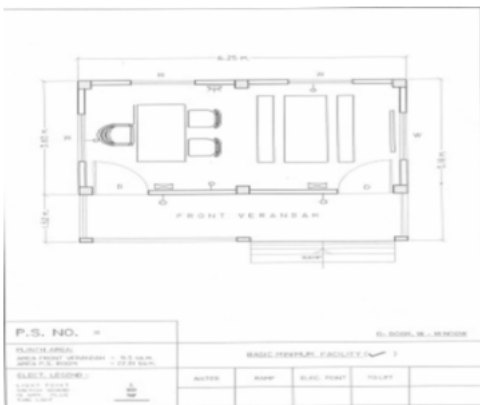

নিৰ্বাচক পঞ্জীয়ন বিষয়াৰ স্বাক্ষৰ

Nazri Naksha

Google Map View

Polling Station Building Front View

ভোটগ্ৰহন কেন্দ্ৰৰ সন্মুখৰ দৃশ্য

Cad View

Key MAP View

E	1	JMV8534610
নাম : বিন্দু দেবী গুপ্তা স্বামীৰ নাম : বাৰাজ ঘৰ নং : 7 বয়স : 72 লিঙ্গ : মহিলা		
ফটো উপলব্ধ		