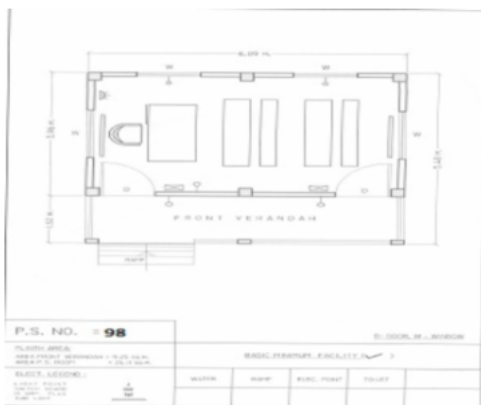

নিৰ্বাচক পঞ্জীয়ন বিষয়াৰ স্বাক্ষৰ

Nazri Naksha

Google Map View

Polling Station Building Front View

ভোটগ্ৰহন কেন্দ্ৰৰ সন্মুখৰ দৃশ্য

Cad View

Key MAP View

1 নাম : বিশ্বজিৎ মৰাণ পিতাৰ নাম: বিতেশ্বৰ মৰাণ ঘৰ নং : 2 বয়স : 39 লিঙ্গ : পুৰুষ	JMV8843581 ফটো উপলব্ধ	2 নাম : ইন্জামুল হক পিতাৰ নাম: সাফি.কুল হক ঘৰ নং : 03 বয়স : 29 লিঙ্গ : পুৰুষ	JMV0374454 ফটো উপলব্ধ	3 নাম : গৌৰী চাঁওতাল স্বামীৰ নাম: উজ্জল চাঁওতাল ঘৰ নং : 3 বয়স : 23 লিঙ্গ : মহিলা	JMV1513084 ফটো উপলব্ধ
4 নাম : জিষ্ঠীময়ী ভৰালী পিতাৰ নাম: খগেশ্বৰ ভৰালী ঘৰ নং : 4 ক বয়স : 24 লিঙ্গ : মহিলা	HKQ0443143 ফটো উপলব্ধ	5 নাম : প্ৰীযান্কা দাশ পিতাৰ নাম: বতন দাশ ঘৰ নং : 7 বয়স : 27 লিঙ্গ : মহিলা	JMV0422618 ফটো উপলব্ধ	6 নাম : গোলাপী গগৈ স্বামীৰ নাম: নীলকান্ত গগৈ ঘৰ নং : 09 বয়স : 69 লিঙ্গ : মহিলা	JMV1481886 ফটো উপলব্ধ
7 নাম : বিজয়নি চাংমাই নাথ স্বামীৰ নাম: হিৰণ্য কুমাৰ নাথ ঘৰ নং : 17 বয়স : 46 লিঙ্গ : মহিলা	LES0043190 ফটো উপলব্ধ	8 নাম : হিৰণ্য কুমাৰ নাথ পিতাৰ নাম: উদ্দেশ্বৰ নাথ ঘৰ নং : 17 বয়স : 44 লিঙ্গ : পুৰুষ	JMV1499342 ফটো উপলব্ধ	9 নাম : সন্দানী বড়া পিতাৰ নাম: টংকেশ্বৰ বড়া ঘৰ নং : 24 বয়স : 29 লিঙ্গ : মহিলা	CRX1511893 ফটো উপলব্ধ
10 নাম : মিতালী দেউৰী স্বামীৰ নাম: প্ৰশান্ত দেউৰী ঘৰ নং : 32 বয়স : 46 লিঙ্গ : মহিলা	LES0066399 ফটো উপলব্ধ	11 নাম : বাইমনি গোৱালা স্বামীৰ নাম: বাজু গোৱালা ঘৰ নং : 56 বয়স : 32 লিঙ্গ : মহিলা	LES0042697 ফটো উপলব্ধ	12 নাম : বিশ্বজিত মাৰ্বি পিতাৰ নাম: চনু মাৰ্বি ঘৰ নং : 56 বয়স : 21 লিঙ্গ : পুৰুষ	LES0042671 ফটো উপলব্ধ
13 নাম : চুমী মাদী স্বামীৰ নাম: ৰাম মাদী ঘৰ নং : ৫৯ বয়স : 25 লিঙ্গ : মহিলা	JMV0386433 ফটো উপলব্ধ	S 14 নাম : বেখা বজক স্বামীৰ নাম: হৰি আল ৰজক ঘৰ নং : 87 বয়স : 50 লিঙ্গ : মহিলা	JMV1205410 ফটো উপলব্ধ	15 নাম : বিমলা কুৰ্মী স্বামীৰ নাম: বাবলু কুৰ্মী ঘৰ নং : 87 বয়স : 41 লিঙ্গ : মহিলা	CZH1721819 ফটো উপলব্ধ
S 16 নাম : অঞ্জলী কুমাৰী পিতাৰ নাম: হৰি আল ৰজক ঘৰ নং : 93 বয়স : 24 লিঙ্গ : মহিলা	JMV0412056 ফটো উপলব্ধ	17 নাম : তথা বৰগোহাঁই পিতাৰ নাম: নূপুৰ বৰগোহাঁই ঘৰ নং : 94 বয়স : 21 লিঙ্গ : মহিলা	JMV1510619 ফটো উপলব্ধ	18 নাম : ৰিটল সোনোৱাল পিতাৰ নাম: চক্ৰেশ্বৰ সোনোৱাল ঘৰ নং : 100 খ বয়স : 29 লিঙ্গ : পুৰুষ	JMV0438143 ফটো উপলব্ধ
19 নাম : কল্পদীপ সোনোৱাল পিতাৰ নাম: হেমন্ত সোনোৱাল ঘৰ নং : 101 বয়স : 20 লিঙ্গ : পুৰুষ	LES0048942 ফটো উপলব্ধ	# 20 নাম : জ্ঞানদীপ সন্দিকৈ মাতৃৰ নাম: ৰবী সন্দিকৈ ঘৰ নং : 104 বয়স : 20 লিঙ্গ : পুৰুষ	LES0033209 ফটো উপলব্ধ	21 নাম : যতিন বৰগোহাঁই পিতাৰ নাম: পিতাম্বৰ বৰগোহাঁই ঘৰ নং : 105 বয়স : 28 লিঙ্গ : পুৰুষ	LES0088815 ফটো উপলব্ধ
22 নাম : অংকিতা বুঢ়াগোহাঁই পিতাৰ নাম: ভবানন্দ বুঢ়াগোহাঁই ঘৰ নং : 105খ বয়স : 24 লিঙ্গ : মহিলা	JMV0435149 ফটো উপলব্ধ	23 নাম : জয়শ্ৰী গগৈ পিতাৰ নাম: নবীন গগৈ ঘৰ নং : 107 বয়স : 20 লিঙ্গ : মহিলা	LES0086082 ফটো উপলব্ধ	24 নাম : অচিন্ত মোহন পিতাৰ নাম: ডোন্ডেশ্বৰ মোহন ঘৰ নং : 119 বয়স : 56 লিঙ্গ : পুৰুষ	CKF9840011 ফটো উপলব্ধ
25 নাম : পাৰমিচ ইভা মোহন স্বামীৰ নাম: অচিন্ত কুমাৰ মোহন ঘৰ নং : 119 বয়স : 47 লিঙ্গ : মহিলা	JMV1479450 ফটো উপলব্ধ	26 নাম : ঋতিক ঋতখড মোহন পিতাৰ নাম: অচিন্ত্য মোহন ঘৰ নং : 119 বয়স : 23 লিঙ্গ : পুৰুষ	JMV0513853 ফটো উপলব্ধ	27 নাম : মোহন কোন্ডা মাতৃৰ নাম: জয়মতী কোন্ডা ঘৰ নং : 121 ক বয়স : 26 লিঙ্গ : পুৰুষ	JMV1151141 ফটো উপলব্ধ
28 নাম : চুনিতা কন্দ স্বামীৰ নাম: যোগেশ কন্দ ঘৰ নং : 121 ক বয়স : 33 লিঙ্গ : মহিলা	JMV0345447 ফটো উপলব্ধ	29 নাম : প্ৰণৱ জ্যোতি বৰা পিতাৰ নাম: মিন কান্ত বৰা ঘৰ নং : 121খ বয়স : 25 লিঙ্গ : পুৰুষ	JMV0106955 ফটো উপলব্ধ	# 30 নাম : মনোজিতা বৰুৱা গগৈ স্বামীৰ নাম: মুনাল কুমাৰ গগৈ ঘৰ নং : ১২১ গ বয়স : 52 লিঙ্গ : মহিলা	JMV0016576 ফটো উপলব্ধ