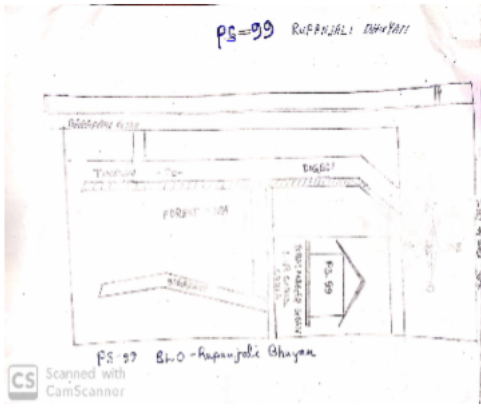

Nazri Naksha