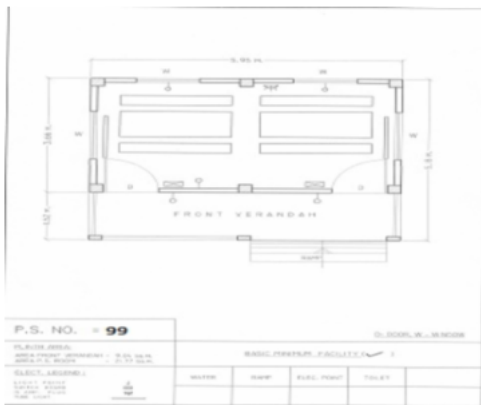

নিৰ্বাচক পঞ্জীয়ন বিষয়াৰ স্বাক্ষৰ

Nazri Naksha

Google Map View

Polling Station Building Front View

ভোটগ্ৰহন কেন্দ্ৰৰ সন্মুখৰ দৃশ্য

Cad View

Key MAP View

1 নাম : অবনী দত্ত পিতাৰ নাম: ফটিক ঘৰ নং : 1 বয়স : 55 লিঙ্গ : পুৰুষ	JMV8942118 ফটো উপলব্ধ	2 নাম : বিনীতা দত্ত স্বামীৰ নাম: অবনী ঘৰ নং : 1 বয়স : 45 লিঙ্গ : মহিলা	JMV8942129 ফটো উপলব্ধ	3 নাম : বিৰেণ দত্ত পিতাৰ নাম: ফটিক ঘৰ নং : 2 বয়স : 55 লিঙ্গ : পুৰুষ	JMV8942141 ফটো উপলব্ধ
4 নাম : নিৰ্মালী দত্ত স্বামীৰ নাম: বিৰেণ ঘৰ নং : 2 বয়স : 50 লিঙ্গ : মহিলা	JMV8942152 ফটো উপলব্ধ	5 নাম : পুতুল বড়া পিতাৰ নাম: দেব চন্দ্ৰ বড়া ঘৰ নং : 2 বয়স : 44 লিঙ্গ : পুৰুষ	JMV8942185 ফটো উপলব্ধ	6 নাম : ববিন দত্ত পিতাৰ নাম: বিৰেণ দত্ত ঘৰ নং : 2 বয়স : 38 লিঙ্গ : পুৰুষ	JMV8942163 ফটো উপলব্ধ
7 নাম : পলী সোনোৱাল স্বামীৰ নাম: মনজিত সোনোৱাল ঘৰ নং : 2 বয়স : 33 লিঙ্গ : মহিলা	JMV8942174 ফটো উপলব্ধ	8 নাম : দীপা কছাৰী স্বামীৰ নাম: ববিন দত্ত ঘৰ নং : 2 বয়স : 20 লিঙ্গ : মহিলা	LES0038844 ফটো উপলব্ধ	9 নাম : বকুল দত্ত পিতাৰ নাম: চিঙ্গেশ্বৰ ঘৰ নং : 9 বয়স : 62 লিঙ্গ : পুৰুষ	JMV8942196 ফটো উপলব্ধ
10 নাম : ৰূপা দত্ত স্বামীৰ নাম: বকুল ঘৰ নং : 9 বয়স : 58 লিঙ্গ : মহিলা	JMV8942209 ফটো উপলব্ধ	11 নাম : প্ৰবিন বৰা পিতাৰ নাম: বগাৰাম বৰা ঘৰ নং : 9 ক বয়স : 56 লিঙ্গ : পুৰুষ	JMV0078246 ফটো উপলব্ধ	12 নাম : জ্যোতিমাই বৰা স্বামীৰ নাম: প্ৰবিন বৰা ঘৰ নং : 9 ক বয়স : 38 লিঙ্গ : মহিলা	JMV0078386 ফটো উপলব্ধ
13 নাম : তৰুণ হাজৰিকা পিতাৰ নাম: প্ৰেম নাথ হাজৰিকা ঘৰ নং : 8 বয়স : 66 লিঙ্গ : পুৰুষ	JMV8942210 ফটো উপলব্ধ	14 নাম : ৰুণ হাজৰিকা স্বামীৰ নাম: তৰুণ ঘৰ নং : 8 বয়স : 55 লিঙ্গ : মহিলা	JMV8942221 ফটো উপলব্ধ	15 নাম : ৰূপমজ্যোতি হাজৰিকা পিতাৰ নাম: দিনেশ হাজৰিকা ঘৰ নং : 8 বয়স : 42 লিঙ্গ : পুৰুষ	JMV8942243 ফটো উপলব্ধ
16 নাম : পোৰখ হাজৰিকা পিতাৰ নাম: তৰুণ হাজৰিকা ঘৰ নং : 8 বয়স : 33 লিঙ্গ : পুৰুষ	JMV8942232 ফটো উপলব্ধ	17 নাম : সুকন্যা হাজৰিকা পিতাৰ নাম: তৰুণ হাজৰিকা ঘৰ নং : 8 বয়স : 30 লিঙ্গ : মহিলা	JMV1445370 ফটো উপলব্ধ	18 নাম : অৰ্পিতা হাজৰিকা পিতাৰ নাম: তপন কুমাৰ হাজৰিকা ঘৰ নং : 4 ক বয়স : 29 লিঙ্গ : মহিলা	JMV0484006 ফটো উপলব্ধ
19 নাম : অন্তৰা হাজৰিকা পিতাৰ নাম: তপন কুমাৰ হাজৰিকা ঘৰ নং : 4 ক বয়স : 26 লিঙ্গ : মহিলা	JMV0484089 ফটো উপলব্ধ	20 নাম : প্ৰিয়ংকা হাজৰিকা স্বামীৰ নাম: পোৰখ হাজৰিকা ঘৰ নং : 8 বয়স : 25 লিঙ্গ : মহিলা	LES0094433 ফটো উপলব্ধ	21 নাম : সুপ্ৰীয়া হাজৰিকা পিতাৰ নাম: তৰুণ হাজৰিকা ঘৰ নং : 8 বয়স : 23 লিঙ্গ : মহিলা	LES0086702 ফটো উপলব্ধ
22 নাম : তপন হাজৰিকা পিতাৰ নাম: প্ৰেমনাথ ঘৰ নং : 8 ক বয়স : 65 লিঙ্গ : পুৰুষ	JMV8942254 ফটো উপলব্ধ	23 নাম : দিপালী হাজৰিকা স্বামীৰ নাম: তপন ঘৰ নং : 8 ক বয়স : 60 লিঙ্গ : মহিলা	JMV8942265 ফটো উপলব্ধ	24 নাম : বীণা হাজৰিকা স্বামীৰ নাম: জুগধৰ হাজৰিকা ঘৰ নং : 5 বয়স : 62 লিঙ্গ : মহিলা	JMV8942298 ফটো উপলব্ধ
25 নাম : প্ৰিয়ংকা হাজৰিকা পিতাৰ নাম: যোগধৰ হাজৰিকা ঘৰ নং : 5 বয়স : 32 লিঙ্গ : মহিলা	JMV0183764 ফটো উপলব্ধ	26 নাম : ভানু কাকতি স্বামীৰ নাম: অক্ষয় ঘৰ নং : 6 বয়স : 70 লিঙ্গ : মহিলা	JMV8942312 ফটো উপলব্ধ	E 27 নাম : অনিমা কাকতি পিতাৰ নাম: দেবজান ঘৰ নং : 6 বয়স : 65 লিঙ্গ : মহিলা	JMV8942323 ফটো উপলব্ধ
28 নাম : অঞ্জন কাকতি পিতাৰ নাম: চন্দ্ৰধৰ কাকতি ঘৰ নং : 6 বয়স : 63 লিঙ্গ : পুৰুষ	JMV8942334 ফটো উপলব্ধ	E 29 নাম : ৰীতা কাকতি স্বামীৰ নাম: অঞ্জন ঘৰ নং : 6 বয়স : 50 লিঙ্গ : মহিলা	JMV8942345 ফটো উপলব্ধ	30 নাম : প্ৰণব কাকতি পিতাৰ নাম: অক্ষয় ঘৰ নং : 6 বয়স : 45 লিঙ্গ : পুৰুষ	JMV8942356 ফটো উপলব্ধ