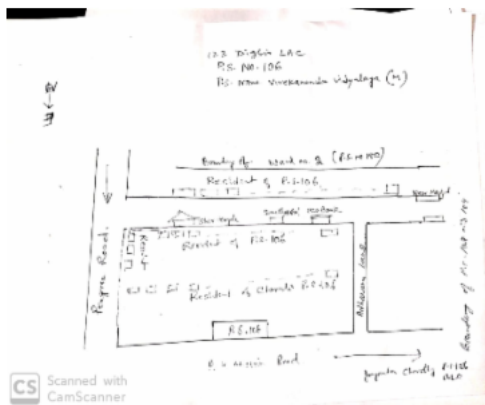

Nazri Naksha