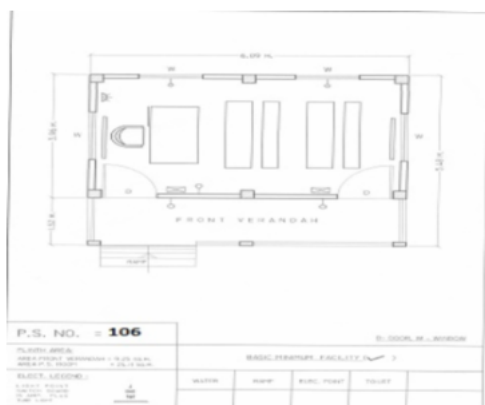

নিৰ্বাচক পঞ্জীয়ন বিষয়াৰ স্বাক্ষৰ

Nazri Naksha

Google Map View

Polling Station Building Front View

ভোটগ্ৰহন কেন্দ্ৰৰ সন্মুখৰ দৃশ্য

Cad View

Key MAP View

| | | | | | |
|--|--------------------------|--|--------------------------|---|--------------------------|
| 1 নাম : বমেশ চন্দ্ৰ দাশ পিতাৰ নাম: কৃষ্ণা কুমাৰ দাশ ঘৰ নং : 0 বয়স : 43 লিঙ্গ : পুৰুষ | JMV0238592 ফটো উপলব্ধ | 2 নাম : বেণু গুপ্তা স্বামীৰ নাম: নন্দলাল গুপ্তা ঘৰ নং : 0 বয়স : 41 লিঙ্গ : মহিলা | JMV0279901 ফটো উপলব্ধ | 3 নাম : অৰ্চনা গুপ্তা পিতাৰ নাম: মথুৰা প্ৰসাদ গুপ্তা ঘৰ নং : 0 বয়স : 30 লিঙ্গ : মহিলা | JMV0267682 ফটো উপলব্ধ |
| 4 নাম : অঞ্জলী বৰা দাশ স্বামীৰ নাম: বমেশ চন্দ্ৰ দাশ ঘৰ নং : 0 বয়স : 29 লিঙ্গ : মহিলা | JMV0238600 ফটো উপলব্ধ | 5 নাম : মণিকা জৈসবাল পিতাৰ নাম: বিজয় কুমাৰ জৈসবাল ঘৰ নং : 0 বয়স : 26 লিঙ্গ : মহিলা | JMV0381251 ফটো উপলব্ধ | # 6 নাম : মুক্ৰান গুপ্তা পিতাৰ নাম: নন্দলাল গুপ্তা ঘৰ নং : 386 আ বয়স : 20 লিঙ্গ : মহিলা | LES0093476 ফটো উপলব্ধ |
| 7 নাম : কিৰণ শাও স্বামীৰ নাম: ৰাজীৱ শাও ঘৰ নং : 01 বয়স : 37 লিঙ্গ : মহিলা | JMV0111427 ফটো উপলব্ধ | 8 নাম : মঞ্জু জয়ছোৱাল স্বামীৰ নাম: জ্ঞানেশ্বৰ ঘৰ নং : 10 বয়স : 45 লিঙ্গ : মহিলা | JMV9435965 ফটো উপলব্ধ | 9 নাম : আমিনা খাতুন স্বামীৰ নাম: পাৰভৈজ আলম ঘৰ নং : 10 বয়স : 27 লিঙ্গ : মহিলা | LES0077586 ফটো উপলব্ধ |
| 10 নাম : ফাৰহীন আজিজা পিতাৰ নাম: মহম্মদ চাফিক ঘৰ নং : ১০ বয়স : 20 লিঙ্গ : মহিলা | LES0046490 ফটো উপলব্ধ | 11 নাম : আঁচল গুপ্তা পিতাৰ নাম: মথুৰা প্ৰচাদ গুপ্তা ঘৰ নং : 28 বয়স : 23 লিঙ্গ : মহিলা | JMV1523596 ফটো উপলব্ধ | 12 নাম : সুস্মিতা সিং স্বামীৰ নাম: অজয় কুমাৰ সিং ঘৰ নং : 43 বয়স : 32 লিঙ্গ : মহিলা | LES0089235 ফটো উপলব্ধ |
| 13 নাম : অনপ গুপ্তা পিতাৰ নাম: সন্তোষ গুপ্তা ঘৰ নং : 45 বয়স : 20 লিঙ্গ : পুৰুষ | LES0054932 ফটো উপলব্ধ | 14 নাম : জয় প্ৰকাশ সিং পিতাৰ নাম: শিব মণি সিং ঘৰ নং : 50 আ বয়স : 50 লিঙ্গ : পুৰুষ | JMV9434713 ফটো উপলব্ধ | 15 নাম : চন্দা সিং স্বামীৰ নাম: জয় প্ৰকাশ সিং ঘৰ নং : 50 আ বয়স : 36 লিঙ্গ : মহিলা | JMV9434724 ফটো উপলব্ধ |
| 16 নাম : কৃষ্ণা জৈসৱাল পিতাৰ নাম: ৰাজনাৰায়ণ জৈসৱাল ঘৰ নং : 54 বয়স : 49 লিঙ্গ : পুৰুষ | JMV1015130 ফটো উপলব্ধ | # 17 নাম : গুৰিয়া জয়ছোৱাল স্বামীৰ নাম: কৃষ্ণা জৈসৱাল ঘৰ নং : 54 বয়স : 44 লিঙ্গ : মহিলা | JMV1015141 ফটো উপলব্ধ | 18 নাম : মেধা পুন পিতাৰ নাম: খেম বাহাদুৰ পুন ঘৰ নং : 61 বয়স : 28 লিঙ্গ : মহিলা | JMV1159029 ফটো উপলব্ধ |
| 19 নাম : আন্তা পুন পিতাৰ নাম: খেম বাহাদুৰ পুন ঘৰ নং : 61 বয়স : 21 লিঙ্গ : মহিলা | LES0018937 ফটো উপলব্ধ | 20 নাম : খুশ্ব গুপ্তা পিতাৰ নাম: সন্তোষ গুপ্তা ঘৰ নং : 71 বয়স : 21 লিঙ্গ : মহিলা | LES0019299 ফটো উপলব্ধ | 21 নাম : শেৰ খন পিতাৰ নাম: চালামুদিন খান ঘৰ নং : 94 বয়স : 36 লিঙ্গ : পুৰুষ | JMV0128058 ফটো উপলব্ধ |
| 22 নাম : সাৰিতা শাহ স্বামীৰ নাম: উমেশ শাহ ঘৰ নং : 94 বয়স : 34 লিঙ্গ : মহিলা | JMV0324194 ফটো উপলব্ধ | 23 নাম : সুৰজ প্ৰচাদ গুপ্ত পিতাৰ নাম: মহেন্দ্ৰ প্ৰচাদ গুপ্ত ঘৰ নং : 94 বয়স : 27 লিঙ্গ : পুৰুষ | JMV0325506 ফটো উপলব্ধ | 24 নাম : সুনিতা শাহ স্বামীৰ নাম: সুমিত কুমাৰ শাহ ঘৰ নং : 94 বয়স : 26 লিঙ্গ : মহিলা | JMV1480276 ফটো উপলব্ধ |
| 25 নাম : ৰেশমা চাহ অন্যান্য: উমেশ কুমাৰ সাহ ঘৰ নং : 97 বয়স : 73 লিঙ্গ : মহিলা | LES0092429 ফটো উপলব্ধ | 26 নাম : সৰিতা চাহ স্বামীৰ নাম: উমেশ কুমাৰ চাহ ঘৰ নং : 97 বয়স : 34 লিঙ্গ : মহিলা | LES0092437 ফটো উপলব্ধ | 27 নাম : প্ৰিয়াকা দেবী গুপ্ত স্বামীৰ নাম: ওম প্ৰকাশ গুপ্ত ঘৰ নং : 99 বয়স : 30 লিঙ্গ : মহিলা | GRD0015628 ফটো উপলব্ধ |
| 28 নাম : পৰমেশ্বৰ তিব্বি অন্যান্য: চণ্ডু তিওয়ারি ঘৰ নং : 100 বয়স : 37 লিঙ্গ : পুৰুষ | JMV1512532 ফটো উপলব্ধ | # 29 নাম : ৰাজ কুমাৰ কাসৌধন পিতাৰ নাম: ৰমাকান্ত কাসৌধন ঘৰ নং : 406 ক বয়স : 35 লিঙ্গ : পুৰুষ | JMV0382069 ফটো উপলব্ধ | 30 নাম : চন্দা তিব্বি স্বামীৰ নাম: পৰমেশ্বৰ তিব্বি ঘৰ নং : 100 বয়স : 27 লিঙ্গ : মহিলা | LES0018754 ফটো উপলব্ধ |