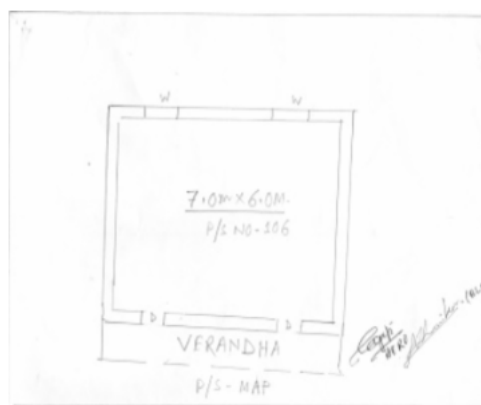

নিৰ্বাচক পঞ্জীয়ন বিষয়াৰ স্বাক্ষৰ

Nazri Naksha

Google Map View

Polling Station Building Front View

ভোটগ্ৰহন কেন্দ্ৰৰ সন্মুখৰ দৃশ্য

Cad View

Key MAP View

| | | | | | |
|--|--------------------------|--|--------------------------|---|--------------------------|
| 1 নাম : বমেশ চন্দ্ৰ দাশ পিতাৰ নাম: কৃষ্ণা কুমাৰ দাশ ঘৰ নং : 0 বয়স : 43 লিঙ্গ : পুৰুষ | JMV0238592 ফটো উপলব্ধ | 2 নাম : বেণু গুপ্তা স্বামীৰ নাম: নন্দলাল গুপ্তা ঘৰ নং : 0 বয়স : 41 লিঙ্গ : মহিলা | JMV0279901 ফটো উপলব্ধ | 3 নাম : অৰ্চনা গুপ্তা পিতাৰ নাম: মথুৰা প্ৰসাদ গুপ্তা ঘৰ নং : 0 বয়স : 30 লিঙ্গ : মহিলা | JMV0267682 ফটো উপলব্ধ |
| 4 নাম : অঞ্জলী বৰা দাশ স্বামীৰ নাম: বমেশ চন্দ্ৰ দাশ ঘৰ নং : 0 বয়স : 29 লিঙ্গ : মহিলা | JMV0238600 ফটো উপলব্ধ | 5 নাম : মণিকা জৈসবাল পিতাৰ নাম: বিজয় কুমাৰ জৈসবাল ঘৰ নং : 0 বয়স : 26 লিঙ্গ : মহিলা | JMV0381251 ফটো উপলব্ধ | # 6 নাম : মুক্ৰান গুপ্তা পিতাৰ নাম: নন্দলাল গুপ্তা ঘৰ নং : 386 আ বয়স : 20 লিঙ্গ : মহিলা | LES0093476 ফটো উপলব্ধ |
| 7 নাম : কিৰণ শাও স্বামীৰ নাম: ৰাজীৱ শাও ঘৰ নং : 01 বয়স : 37 লিঙ্গ : মহিলা | JMV0111427 ফটো উপলব্ধ | 8 নাম : মঞ্জু জয়ছোৱাল স্বামীৰ নাম: জ্ঞানেশ্বৰ ঘৰ নং : 10 বয়স : 45 লিঙ্গ : মহিলা | JMV9435965 ফটো উপলব্ধ | 9 নাম : আমিনা খাতুন স্বামীৰ নাম: পাৰভৈজ আলম ঘৰ নং : 10 বয়স : 27 লিঙ্গ : মহিলা | LES0077586 ফটো উপলব্ধ |
| 10 নাম : ফাৰহীন আজিজা পিতাৰ নাম: মহম্মদ চাফিক ঘৰ নং : ১০ বয়স : 20 লিঙ্গ : মহিলা | LES0046490 ফটো উপলব্ধ | 11 নাম : আঁচল গুপ্তা পিতাৰ নাম: মথুৰা প্ৰচাদ গুপ্তা ঘৰ নং : 28 বয়স : 23 লিঙ্গ : মহিলা | JMV1523596 ফটো উপলব্ধ | 12 নাম : সুস্মিতা সিং স্বামীৰ নাম: অজয় কুমাৰ সিং ঘৰ নং : 43 বয়স : 32 লিঙ্গ : মহিলা | LES0089235 ফটো উপলব্ধ |
| 13 নাম : অনপ গুপ্তা পিতাৰ নাম: সন্তোষ গুপ্তা ঘৰ নং : 45 বয়স : 20 লিঙ্গ : পুৰুষ | LES0054932 ফটো উপলব্ধ | 14 নাম : জয় প্ৰকাশ সিং পিতাৰ নাম: শিব মণি সিং ঘৰ নং : 50 আ বয়স : 50 লিঙ্গ : পুৰুষ | JMV9434713 ফটো উপলব্ধ | 15 নাম : চন্দা সিং স্বামীৰ নাম: জয় প্ৰকাশ সিং ঘৰ নং : 50 আ বয়স : 36 লিঙ্গ : মহিলা | JMV9434724 ফটো উপলব্ধ |
| 16 নাম : কৃষ্ণা জৈসৱাল পিতাৰ নাম: ৰাজনাৰায়ণ জৈসৱাল ঘৰ নং : 54 বয়স : 49 লিঙ্গ : পুৰুষ | JMV1015130 ফটো উপলব্ধ | # 17 নাম : গুৰিয়া জয়ছোৱাল স্বামীৰ নাম: কৃষ্ণা জৈসৱাল ঘৰ নং : 54 বয়স : 44 লিঙ্গ : মহিলা | JMV1015141 ফটো উপলব্ধ | 18 নাম : মেধা পুন পিতাৰ নাম: খেম বাহাদুৰ পুন ঘৰ নং : 61 বয়স : 28 লিঙ্গ : মহিলা | JMV1159029 ফটো উপলব্ধ |
| 19 নাম : আন্তা পুন পিতাৰ নাম: খেম বাহাদুৰ পুন ঘৰ নং : 61 বয়স : 21 লিঙ্গ : মহিলা | LES0018937 ফটো উপলব্ধ | 20 নাম : খুশ্ব গুপ্তা পিতাৰ নাম: সন্তোষ গুপ্তা ঘৰ নং : 71 বয়স : 21 লিঙ্গ : মহিলা | LES0019299 ফটো উপলব্ধ | 21 নাম : শেৰ খন পিতাৰ নাম: চালামুদিন খান ঘৰ নং : 94 বয়স : 36 লিঙ্গ : পুৰুষ | JMV0128058 ফটো উপলব্ধ |
| 22 নাম : সাৰিতা শাহ স্বামীৰ নাম: উমেশ শাহ ঘৰ নং : 94 বয়স : 34 লিঙ্গ : মহিলা | JMV0324194 ফটো উপলব্ধ | 23 নাম : সুৰজ প্ৰচাদ গুপ্ত পিতাৰ নাম: মহেন্দ্ৰ প্ৰচাদ গুপ্ত ঘৰ নং : 94 বয়স : 27 লিঙ্গ : পুৰুষ | JMV0325506 ফটো উপলব্ধ | 24 নাম : সুনিতা শাহ স্বামীৰ নাম: সুমিত কুমাৰ শাহ ঘৰ নং : 94 বয়স : 26 লিঙ্গ : মহিলা | JMV1480276 ফটো উপলব্ধ |
| 25 নাম : ৰেশমা চাহ অন্যান্য: উমেশ কুমাৰ সাহ ঘৰ নং : 97 বয়স : 73 লিঙ্গ : মহিলা | LES0092429 ফটো উপলব্ধ | 26 নাম : সৰিতা চাহ স্বামীৰ নাম: উমেশ কুমাৰ চাহ ঘৰ নং : 97 বয়স : 34 লিঙ্গ : মহিলা | LES0092437 ফটো উপলব্ধ | 27 নাম : প্ৰিয়াকা দেবী গুপ্ত স্বামীৰ নাম: ওম প্ৰকাশ গুপ্ত ঘৰ নং : 99 বয়স : 30 লিঙ্গ : মহিলা | GRD0015628 ফটো উপলব্ধ |
| 28 নাম : পৰমেশ্বৰ তিব্বি অন্যান্য: চণ্ডু তিওয়ারি ঘৰ নং : 100 বয়স : 37 লিঙ্গ : পুৰুষ | JMV1512532 ফটো উপলব্ধ | # 29 নাম : ৰাজ কুমাৰ কাসৌধন পিতাৰ নাম: ৰমাকান্ত কাসৌধন ঘৰ নং : 406 ক বয়স : 35 লিঙ্গ : পুৰুষ | JMV0382069 ফটো উপলব্ধ | 30 নাম : চন্দা তিব্বি স্বামীৰ নাম: পৰমেশ্বৰ তিব্বি ঘৰ নং : 100 বয়স : 27 লিঙ্গ : মহিলা | LES0018754 ফটো উপলব্ধ |