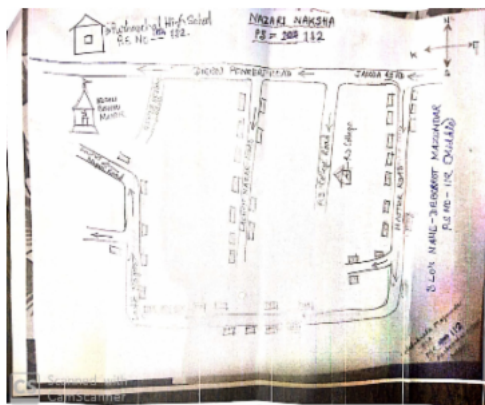

Nazri Naksha