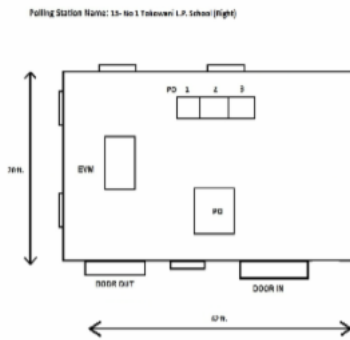

নিৰ্বাচক পঞ্জীয়ন বিষয়াৰ স্বাক্ষৰ

Nazri Naksha

Google Map View

Polling Station Building Front View

ভোটগ্ৰহন কেন্দ্ৰৰ সন্মুখৰ দৃশ্য

Cad View

Key MAP View

1 নাম : ফনি হালৈ পিতাৰ নাম: সোনাৰাম ঘৰ নং : ১ বয়স : 62 লিঙ্গ : পুৰুষ	JMV4834586 ফটো উপলব্ধ	2 নাম : জয়মতী হালৈ পিতাৰ নাম: সোনাৰাম হালৈ ঘৰ নং : ১ বয়স : 55 লিঙ্গ : মহিলা	JMV4834597 ফটো উপলব্ধ	3 নাম : ৰমেশ হালৈ পিতাৰ নাম: সোনাৰাম ঘৰ নং : ১ বয়স : 52 লিঙ্গ : পুৰুষ	JMV4834600 ফটো উপলব্ধ
4 নাম : বনু হালৈ পিতাৰ নাম: সোনাৰাম হালৈ ঘৰ নং : ১ বয়স : 50 লিঙ্গ : মহিলা	JMV4834611 ফটো উপলব্ধ	5 নাম : কন্দন হালৈ পিতাৰ নাম: ৰমেশ কুমাৰ হালৈ ঘৰ নং : 1 বয়স : 24 লিঙ্গ : পুৰুষ	LES0051805 ফটো উপলব্ধ	6 নাম : নবজ্যোতী হালৈ পিতাৰ নাম: ৰমেশ হালৈ ঘৰ নং : 1 বয়স : 23 লিঙ্গ : পুৰুষ	JMV0522003 ফটো উপলব্ধ
7 নাম : বৰষা মৰাণ পিতাৰ নাম: দুলাল মৰাণ ঘৰ নং : ১০০১জ বয়স : 29 লিঙ্গ : মহিলা	JMV0131094 ফটো উপলব্ধ	8 নাম : বাসন্তী পানতাঁতি স্বামীৰ নাম: গঙ্গাৰাম ঘৰ নং : ৩ বয়স : 60 লিঙ্গ : মহিলা	JMV4834633 ফটো উপলব্ধ	9 নাম : সুৰেশ পানতাঁতি পিতাৰ নাম: গঙ্গাৰাম পানতাঁতি ঘৰ নং : ৩ বয়স : 32 লিঙ্গ : পুৰুষ	JMV4844626 ফটো উপলব্ধ
10 নাম : দিপালি পান তাঁতি স্বামীৰ নাম: সুৰেশ পান তাঁতি ঘৰ নং : 3 বয়স : 31 লিঙ্গ : মহিলা	JMV0459644 ফটো উপলব্ধ	11 নাম : দিলিপ পান তাঁতি মাতৃৰ নাম: বাসন্তী পান তাঁতি ঘৰ নং : 3 বয়স : 28 লিঙ্গ : পুৰুষ	JMV0459966 ফটো উপলব্ধ	12 নাম : হিনা পান তাঁতি স্বামীৰ নাম: দিলিপ পান তাঁতি ঘৰ নং : 3 বয়স : 27 লিঙ্গ : মহিলা	JMV0460170 ফটো উপলব্ধ
13 নাম : বাবল পানতাঁতি পিতাৰ নাম: গংগাৰাম পানতাঁতি ঘৰ নং : 3 বয়স : 25 লিঙ্গ : পুৰুষ	JMV0404533 ফটো উপলব্ধ	14 নাম : দিপক পানতাঁতি পিতাৰ নাম: গংগা পানতাঁতি ঘৰ নং : 3 বয়স : 25 লিঙ্গ : পুৰুষ	JMV0453498 ফটো উপলব্ধ	15 নাম : হৃতিক তাঁতি পিতাৰ নাম: ধৰম লাল তাঁতি ঘৰ নং : 03 বয়স : 20 লিঙ্গ : পুৰুষ	LES0074492 ফটো উপলব্ধ
16 নাম : ৰঞ্জিতা তাঁতি স্বামীৰ নাম: মনোজ তাঁতি ঘৰ নং : 4 বয়স : 27 লিঙ্গ : মহিলা	JMV0406710 ফটো উপলব্ধ	17 নাম : শুকৰাম ভূমিজ পিতাৰ নাম: বিৰসিং ঘৰ নং : ৫ বয়স : 60 লিঙ্গ : পুৰুষ	JMV4834655 ফটো উপলব্ধ	18 নাম : চুকা ভূমিজ পিতাৰ নাম: চুকাৰাম ভূমিজ ঘৰ নং : 5 বয়স : 33 লিঙ্গ : পুৰুষ	JMV0321984 ফটো উপলব্ধ
19 নাম : ৰেণু ভূমিজ স্বামীৰ নাম: চুকা ভূমিজ ঘৰ নং : 5 বয়স : 27 লিঙ্গ : মহিলা	JMV0438218 ফটো উপলব্ধ	20 নাম : বীৰসিং ভূমিজ পিতাৰ নাম: চুকাৰাম ভূমিজ ঘৰ নং : 05 বয়স : 25 লিঙ্গ : পুৰুষ	JMV0283564 ফটো উপলব্ধ	21 নাম : বিজয় খান পিতাৰ নাম: দিলীপ খান ঘৰ নং : 5 বয়স : 23 লিঙ্গ : পুৰুষ	JMV1517069 ফটো উপলব্ধ
22 নাম : অনিমা মুড়া স্বামীৰ নাম: ৰাজীৱ মুড়া ঘৰ নং : 30 বয়স : 30 লিঙ্গ : মহিলা	JMV0405449 ফটো উপলব্ধ	E 23 নাম : ৰাজীৱ মুড়া পিতাৰ নাম: সৈনিকা মুড়া ঘৰ নং : 5ক বয়স : 28 লিঙ্গ : পুৰুষ	JMV0406033 ফটো উপলব্ধ	24 নাম : ৰাজেশ মুড়া পিতাৰ নাম: সৈনিকা মুড়া ঘৰ নং : 5ক বয়স : 26 লিঙ্গ : পুৰুষ	JMV0442715 ফটো উপলব্ধ
25 নাম : পৰ্নিমা মুড়া স্বামীৰ নাম: ৰাজেশ মুড়া ঘৰ নং : 5ক বয়স : 25 লিঙ্গ : মহিলা	JMV0442681 ফটো উপলব্ধ	26 নাম : চানিকা মুড়া পিতাৰ নাম: পানিকা ঘৰ নং : ৫ক বয়স : 50 লিঙ্গ : পুৰুষ	JMV4834688 ফটো উপলব্ধ	27 নাম : সীতা মুড়া স্বামীৰ নাম: চানিকা মুড়া ঘৰ নং : ৫ক বয়স : 48 লিঙ্গ : মহিলা	JMV4834699 ফটো উপলব্ধ
28 নাম : দিলীপ খান পিতাৰ নাম: আনোৱাৰ খান ঘৰ নং : ৫খ বয়স : 45 লিঙ্গ : পুৰুষ	JMV4834702 ফটো উপলব্ধ	29 নাম : সীতা খান স্বামীৰ নাম: দিলীপ খান ঘৰ নং : ৫খ বয়স : 42 লিঙ্গ : মহিলা	JMV4834713 ফটো উপলব্ধ	30 নাম : বিৰচা ভূমিজ পিতাৰ নাম: বৃধু সিং ঘৰ নং : ৭ বয়স : 58 লিঙ্গ : পুৰুষ	JMV4834757 ফটো উপলব্ধ