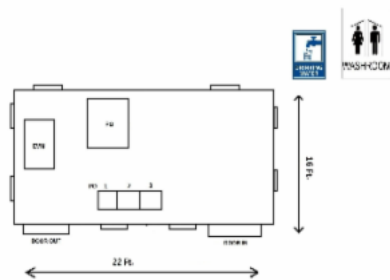

নিৰ্বাচক পঞ্জীয়ন বিষয়াৰ স্বাক্ষৰ

Nazri Naksha

Google Map View

Polling Station Building Front View

ভোটগ্ৰহন কেন্দ্ৰৰ সন্মুখৰ দৃশ্য

Cad View

PS No.- 137N1 - Janata Vidyalaya(Left)

Key MAP View