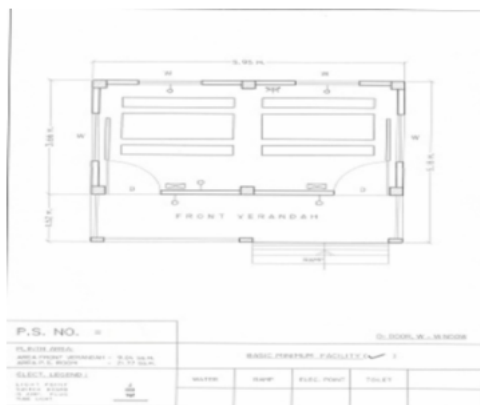

Cad View

Key MAP View