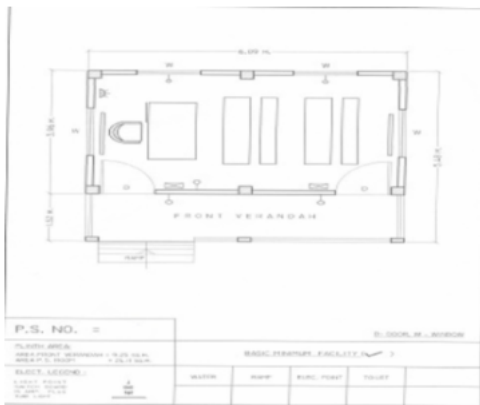

নিৰ্বাচক পঞ্জীয়ন বিষয়াৰ স্বাক্ষৰ

Nazri Naksha

Google Map View

Polling Station Building Front View

ভোটগ্ৰহন কেন্দ্ৰৰ সন্মুখৰ দৃশ্য

Cad View

Key MAP View

1 নাম : মনোজ ছেত্ৰী পিতাৰ নাম: বল বাহাদুৰ ছেত্ৰী ঘৰ নং : 09 বয়স : 24 লিঙ্গ : পুৰুষ	LES0011767 ফটো উপলব্ধ	2 নাম : সগৰ সোনাৰ পিতাৰ নাম: মদন সোনাৰ ঘৰ নং : 33 বয়স : 33 লিঙ্গ : পুৰুষ	JMV0498576 ফটো উপলব্ধ	3 নাম : প্ৰিয়ংকা কুমাৰী জয়ছোৱাল পিতাৰ নাম: মিঠা লাল জয়ছোৱাল ঘৰ নং : 77 বয়স : 20 লিঙ্গ : মহিলা	LES0011676 ফটো উপলব্ধ
4 নাম : বাহুল সোণাৰ মাতৃৰ নাম: চুমন সোণাৰ ঘৰ নং : 89 বয়স : 25 লিঙ্গ : পুৰুষ	LES0011932 ফটো উপলব্ধ	5 নাম : সংগীতা দেবনাথ স্বামীৰ নাম: শংকৰ দেবনাথ ঘৰ নং : 102 বয়স : 39 লিঙ্গ : মহিলা	JMV1522507 ফটো উপলব্ধ	6 নাম : সাগৰিকা বৰুৱা স্বামীৰ নাম: হিমোনি জ্যোতি বৰুৱা ঘৰ নং : 107 বয়স : 29 লিঙ্গ : মহিলা	LES0009712 ফটো উপলব্ধ
7 নাম : মামনী কৰ্মকাৰ পিতাৰ নাম: বলু কৰ্মকাৰ ঘৰ নং : 121 বয়স : 26 লিঙ্গ : মহিলা	JMV0521682 ফটো উপলব্ধ	8 নাম : পূণ্য বৰা পিতাৰ নাম: কনক চন্দ্ৰ বৰা ঘৰ নং : 129 বয়স : 60 লিঙ্গ : মহিলা	JMV1133107 ফটো উপলব্ধ	9 নাম : পূৰ্বী দত্ত স্বামীৰ নাম: নয়ন ঘৰ নং : 148 বয়স : 50 লিঙ্গ : মহিলা	JMV1077969 ফটো উপলব্ধ
10 নাম : টিনা গুৰুং স্বামীৰ নাম: অৰুণ গুৰুং ঘৰ নং : 188 বয়স : 38 লিঙ্গ : মহিলা	JMV0395582 ফটো উপলব্ধ	11 নাম : বাবুল দিহিঙ্গীয়া পিতাৰ নাম: ফুলেশ্বৰ দিহিঙ্গীয়া ঘৰ নং : 218 বয়স : 51 লিঙ্গ : পুৰুষ	JMV1457916 ফটো উপলব্ধ	12 নাম : লীনা দিহিঙ্গীয়া স্বামীৰ নাম: বাবুল দিহিঙ্গীয়া ঘৰ নং : 218 বয়স : 40 লিঙ্গ : মহিলা	JMV0073577 ফটো উপলব্ধ
13 নাম : সনি জয়ছোৱাল স্বামীৰ নাম: দেও প্ৰকাশ জয়ছোৱাল ঘৰ নং : 234 বয়স : 31 লিঙ্গ : মহিলা	JMV0303958 ফটো উপলব্ধ	14 নাম : আৰতি দেবনাথ পিতাৰ নাম: যতীন্দ্ৰ দেবনাথ ঘৰ নং : 237 বয়স : 76 লিঙ্গ : মহিলা	JMV0367391 ফটো উপলব্ধ	15 নাম : কুশী দৰ্জী পিতাৰ নাম: প্ৰকাশ বাহাদুৰ দৰ্জী ঘৰ নং : 261 ক বয়স : 22 লিঙ্গ : মহিলা	JMV1151125 ফটো উপলব্ধ
16 নাম : পদ্মা কোঁৱৰ স্বামীৰ নাম: ধৰ্জেন্দ্ৰ ঘৰ নং : 273 ক বয়স : 83 লিঙ্গ : মহিলা	JMV1091107 ফটো উপলব্ধ	17 নাম : চন্দন বৰগোহাঁই পিতাৰ নাম: পুলিন বৰগোহাঁই ঘৰ নং : 2৯৩ বয়স : 41 লিঙ্গ : পুৰুষ	JMV1074562 ফটো উপলব্ধ	18 নাম : প্ৰিতি ৰাজৱাৰ পিতাৰ নাম: অনন্ত ৰাজৱাৰ ঘৰ নং : 339 ক বয়স : 23 লিঙ্গ : মহিলা	JMV1127588 ফটো উপলব্ধ
19 নাম : প্ৰমোদ কোঁৱৰ পিতাৰ নাম: সুৰেন্দ্ৰ নাথ কোঁৱৰ ঘৰ নং : ৩৫৩ বয়স : 71 লিঙ্গ : পুৰুষ	JMV1074620 ফটো উপলব্ধ	20 নাম : ৰীতা কোঁৱৰ স্বামীৰ নাম: প্ৰমোদ কোঁৱৰ ঘৰ নং : ৩৫৩ বয়স : 60 লিঙ্গ : মহিলা	JMV1074631 ফটো উপলব্ধ	21 নাম : জয়ন্ত কোঁৱৰ পিতাৰ নাম: প্ৰতাপ ঘৰ নং : ৩৫৩ বয়স : 40 লিঙ্গ : পুৰুষ	JMV1074642 ফটো উপলব্ধ
E 22 নাম : অপস্বৰা ছেত্ৰী স্বামীৰ নাম: হৰু বাহাদুৰ ঘৰ নং : ৩৫৪ বয়স : ৭5 লিঙ্গ : মহিলা	JMV1074675 ফটো উপলব্ধ	23 নাম : দীপা চেত্ৰী স্বামীৰ নাম: ৰুদ্ৰ বাহাদুৰ চেত্ৰী ঘৰ নং : ৩৫৪ বয়স : 51 লিঙ্গ : মহিলা	JMV1074697 ফটো উপলব্ধ	24 নাম : মায়ী চেত্ৰী স্বামীৰ নাম: বল বাহাদুৰ চেত্ৰী ঘৰ নং : ৩৫৪ বয়স : 50 লিঙ্গ : মহিলা	JMV1074686 ফটো উপলব্ধ
25 নাম : ৰেচম চেত্ৰী পিতাৰ নাম: ৰুদ্ৰ বাহাদুৰ ছেত্ৰী ঘৰ নং : ৩৫৪ বয়স : 31 লিঙ্গ : পুৰুষ	JMV0181586 ফটো উপলব্ধ	26 নাম : বুদ্ধিমান পিতাৰ নাম: ৰুদ্ৰ বাহাদুৰ ছেত্ৰী ঘৰ নং : ৩৫৪ বয়স : 29 লিঙ্গ : পুৰুষ	JMV0181628 ফটো উপলব্ধ	27 নাম : জুলী ছেত্ৰী মাতৃৰ নাম: দীপা ছেত্ৰী ঘৰ নং : ৩৫৪ বয়স : 22 লিঙ্গ : মহিলা	JMV0531095 ফটো উপলব্ধ
28 নাম : জহি ছেত্ৰী মাতৃৰ নাম: দীপা ছেত্ৰী ঘৰ নং : ৩৫৪ বয়স : 22 লিঙ্গ : পুৰুষ	JMV0532010 ফটো উপলব্ধ	29 নাম : অজিত কুমাৰ দত্ত পিতাৰ নাম: যোগেন ঘৰ নং : ৩৫৬ বয়স : 50 লিঙ্গ : পুৰুষ	JMV1074711 ফটো উপলব্ধ	30 নাম : বেবী দত্ত ফুকন স্বামীৰ নাম: অজিত কুমাৰ দত্ত ঘৰ নং : ৩৫৬ বয়স : 45 লিঙ্গ : মহিলা	JMV1074722 ফটো উপলব্ধ