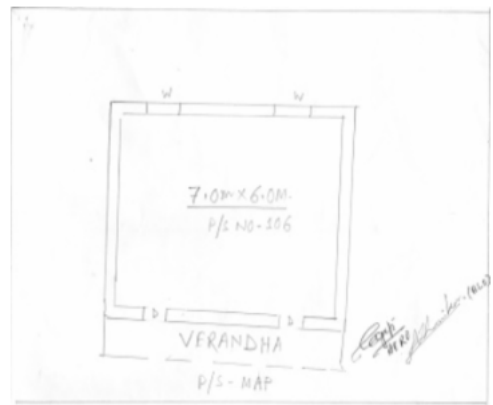

নিৰ্বাচক পঞ্জীয়ন বিষয়াৰ স্বাক্ষৰ

Nazri Naksha

Google Map View

Polling Station Building Front View

ভোটগ্ৰহন কেন্দ্ৰৰ সন্মুখৰ দৃশ্য

Cad View

Key MAP View

1 নাম : মনোজ ছেত্ৰী পিতাৰ নাম: বল বাহাদুৰ ছেত্ৰী ঘৰ নং : 09 বয়স : 24 লিঙ্গ : পুৰুষ	LES0011767 ফটো উপলব্ধ	2 নাম : সগৰ সোনাৰ পিতাৰ নাম: মদন সোনাৰ ঘৰ নং : 33 বয়স : 33 লিঙ্গ : পুৰুষ	JMV0498576 ফটো উপলব্ধ	3 নাম : প্ৰিয়ংকা কুমাৰী জয়ছোৱাল পিতাৰ নাম: মিঠা লাল জয়ছোৱাল ঘৰ নং : 77 বয়স : 20 লিঙ্গ : মহিলা	LES0011676 ফটো উপলব্ধ
4 নাম : বাহুল সোণাৰ মাতৃৰ নাম: চুমন সোণাৰ ঘৰ নং : 89 বয়স : 25 লিঙ্গ : পুৰুষ	LES0011932 ফটো উপলব্ধ	5 নাম : সংগীতা দেবনাথ স্বামীৰ নাম: শংকৰ দেবনাথ ঘৰ নং : 102 বয়স : 39 লিঙ্গ : মহিলা	JMV1522507 ফটো উপলব্ধ	6 নাম : সাগৰিকা বৰুৱা স্বামীৰ নাম: হিমোনি জ্যোতি বৰুৱা ঘৰ নং : 107 বয়স : 29 লিঙ্গ : মহিলা	LES0009712 ফটো উপলব্ধ
7 নাম : মামনী কৰ্মকাৰ পিতাৰ নাম: বলু কৰ্মকাৰ ঘৰ নং : 121 বয়স : 26 লিঙ্গ : মহিলা	JMV0521682 ফটো উপলব্ধ	8 নাম : পূণ্য বৰা পিতাৰ নাম: কনক চন্দ্ৰ বৰা ঘৰ নং : 129 বয়স : 60 লিঙ্গ : মহিলা	JMV1133107 ফটো উপলব্ধ	9 নাম : পূৰ্বী দত্ত স্বামীৰ নাম: নয়ন ঘৰ নং : 148 বয়স : 50 লিঙ্গ : মহিলা	JMV1077969 ফটো উপলব্ধ
10 নাম : টিনা গুৰুং স্বামীৰ নাম: অৰুণ গুৰুং ঘৰ নং : 188 বয়স : 38 লিঙ্গ : মহিলা	JMV0395582 ফটো উপলব্ধ	11 নাম : বাবুল দিহিঙ্গীয়া পিতাৰ নাম: ফুলেশ্বৰ দিহিঙ্গীয়া ঘৰ নং : 218 বয়স : 51 লিঙ্গ : পুৰুষ	JMV1457916 ফটো উপলব্ধ	12 নাম : লীনা দিহিঙ্গীয়া স্বামীৰ নাম: বাবুল দিহিঙ্গীয়া ঘৰ নং : 218 বয়স : 40 লিঙ্গ : মহিলা	JMV0073577 ফটো উপলব্ধ
13 নাম : সনি জয়ছোৱাল স্বামীৰ নাম: দেও প্ৰকাশ জয়ছোৱাল ঘৰ নং : 234 বয়স : 31 লিঙ্গ : মহিলা	JMV0303958 ফটো উপলব্ধ	14 নাম : আৰতি দেবনাথ পিতাৰ নাম: যতীন্দ্ৰ দেবনাথ ঘৰ নং : 237 বয়স : 76 লিঙ্গ : মহিলা	JMV0367391 ফটো উপলব্ধ	15 নাম : কুশী দৰ্জী পিতাৰ নাম: প্ৰকাশ বাহাদুৰ দৰ্জী ঘৰ নং : 261 ক বয়স : 22 লিঙ্গ : মহিলা	JMV1151125 ফটো উপলব্ধ
16 নাম : পদ্মা কোঁৱৰ স্বামীৰ নাম: ধৰ্জেন্দ্ৰ ঘৰ নং : 273 ক বয়স : 83 লিঙ্গ : মহিলা	JMV1091107 ফটো উপলব্ধ	17 নাম : চন্দন বৰগোহাঁই পিতাৰ নাম: পুলিন বৰগোহাঁই ঘৰ নং : 2৯৩ বয়স : 41 লিঙ্গ : পুৰুষ	JMV1074562 ফটো উপলব্ধ	18 নাম : প্ৰিতি ৰাজৱাৰ পিতাৰ নাম: অনন্ত ৰাজৱাৰ ঘৰ নং : 339 ক বয়স : 23 লিঙ্গ : মহিলা	JMV1127588 ফটো উপলব্ধ
19 নাম : প্ৰমোদ কোঁৱৰ পিতাৰ নাম: সুৰেন্দ্ৰ নাথ কোঁৱৰ ঘৰ নং : ৩৫৩ বয়স : 71 লিঙ্গ : পুৰুষ	JMV1074620 ফটো উপলব্ধ	20 নাম : ৰীতা কোঁৱৰ স্বামীৰ নাম: প্ৰমোদ কোঁৱৰ ঘৰ নং : ৩৫৩ বয়স : 60 লিঙ্গ : মহিলা	JMV1074631 ফটো উপলব্ধ	21 নাম : জয়ন্ত কোঁৱৰ পিতাৰ নাম: প্ৰতাপ ঘৰ নং : ৩৫৩ বয়স : 40 লিঙ্গ : পুৰুষ	JMV1074642 ফটো উপলব্ধ
E 22 নাম : অপস্বৰা ছেত্ৰী স্বামীৰ নাম: হৰু বাহাদুৰ ঘৰ নং : ৩৫৪ বয়স : ৭5 লিঙ্গ : মহিলা	JMV1074675 ফটো উপলব্ধ	23 নাম : দীপা চেত্ৰী স্বামীৰ নাম: ৰুদ্ৰ বাহাদুৰ চেত্ৰী ঘৰ নং : ৩৫৪ বয়স : 51 লিঙ্গ : মহিলা	JMV1074697 ফটো উপলব্ধ	24 নাম : মায়ী চেত্ৰী স্বামীৰ নাম: বল বাহাদুৰ চেত্ৰী ঘৰ নং : ৩৫৪ বয়স : 50 লিঙ্গ : মহিলা	JMV1074686 ফটো উপলব্ধ
25 নাম : ৰেচম চেত্ৰী পিতাৰ নাম: ৰুদ্ৰ বাহাদুৰ ছেত্ৰী ঘৰ নং : ৩৫৪ বয়স : 31 লিঙ্গ : পুৰুষ	JMV0181586 ফটো উপলব্ধ	26 নাম : বুদ্ধিমান পিতাৰ নাম: ৰুদ্ৰ বাহাদুৰ ছেত্ৰী ঘৰ নং : ৩৫৪ বয়স : 29 লিঙ্গ : পুৰুষ	JMV0181628 ফটো উপলব্ধ	27 নাম : জুলী ছেত্ৰী মাতৃৰ নাম: দীপা ছেত্ৰী ঘৰ নং : ৩৫৪ বয়স : 22 লিঙ্গ : মহিলা	JMV0531095 ফটো উপলব্ধ
28 নাম : জহি ছেত্ৰী মাতৃৰ নাম: দীপা ছেত্ৰী ঘৰ নং : ৩৫৪ বয়স : 22 লিঙ্গ : পুৰুষ	JMV0532010 ফটো উপলব্ধ	29 নাম : অজিত কুমাৰ দত্ত পিতাৰ নাম: যোগেন ঘৰ নং : ৩৫৬ বয়স : 50 লিঙ্গ : পুৰুষ	JMV1074711 ফটো উপলব্ধ	30 নাম : বেবী দত্ত ফুকন স্বামীৰ নাম: অজিত কুমাৰ দত্ত ঘৰ নং : ৩৫৬ বয়স : 45 লিঙ্গ : মহিলা	JMV1074722 ফটো উপলব্ধ