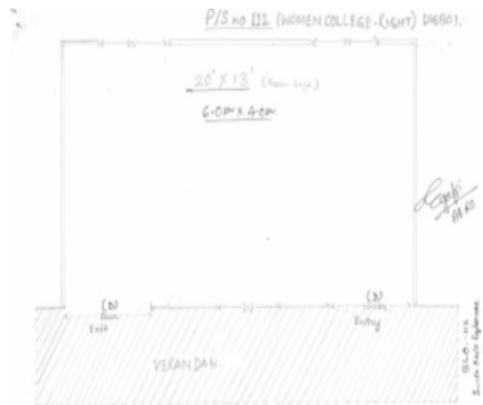

নিৰ্বাচক পঞ্জীয়ন বিষয়াৰ স্বাক্ষৰ

Nazri Naksha

Google Map View

Polling Station Building Front View

ভোটগ্ৰহন কেন্দ্ৰৰ সন্মুখৰ দৃশ্য

Cad View

Key MAP View

#	1	JMV1124578
নাম :	ৰুমী শৰ্মা	ফটো উপলব্ধ
স্বামীৰ নাম :	হীৰেন্দ্ৰ দেৱ শৰ্মা	
ঘৰ নং :	১	
বয়স :	73	লিঙ্গ : মহিলা