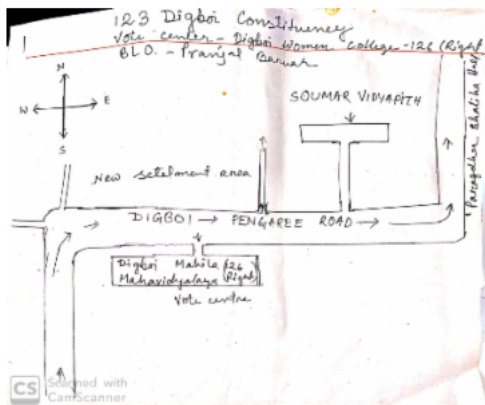

নিৰ্বাচক পঞ্জীয়ন বিষয়াৰ স্বাক্ষৰ

Nazri Naksha

Google Map View

Polling Station Building Front View

ভোটগ্ৰহন কেন্দ্ৰৰ সন্মুখৰ দৃশ্য

Cad View

Key MAP View

#	1	JMV1124578
নাম :	ৰুমী শৰ্মা	ফটো উপলব্ধ
স্বামীৰ নাম :	হীৰেন্দ্ৰ দেৱ শৰ্মা	
ঘৰ নং :	১	
বয়স :	73	লিঙ্গ : মহিলা