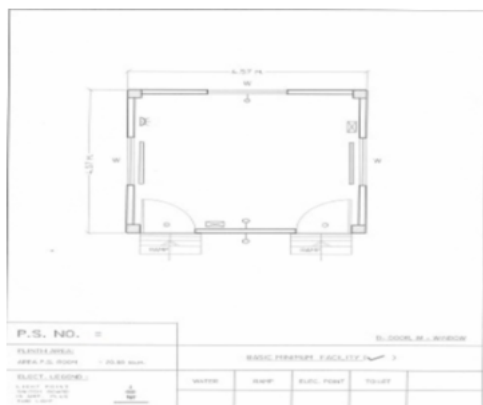

নিৰ্বাচক পঞ্জীয়ন বিষয়াৰ স্বাক্ষৰ

Nazri Naksha

Google Map View

Polling Station Building Front View

ভোটগ্ৰহন কেন্দ্ৰৰ সন্মুখৰ দৃশ্য

Cad View

Key MAP View

#	1	JMV1124578
নাম :	ৰুমী শৰ্মা	ফটো উপলব্ধ
স্বামীৰ নাম :	হীৰেন্দ্ৰ দেৱ শৰ্মা	
ঘৰ নং :	১	
বয়স :	73	লিঙ্গ : মহিলা