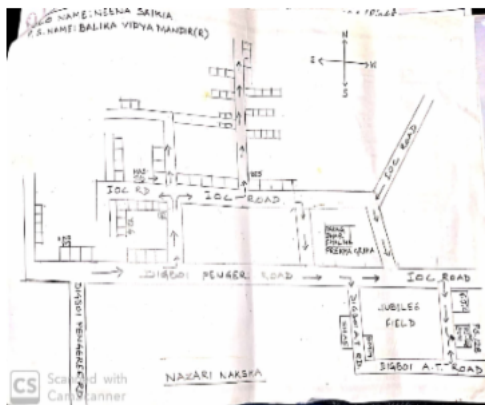

ভোটাৰ তালিকা 2026 S03 অসম

বিধানসভা সমষ্টিৰ নম্বৰ, নাম আৰু সংৰক্ষণ স্থিতি : 84 - ডিগবৈ (সাধাৰণ)		খণ্ড নং : 161			
এই বিধানসভা সমষ্টিত কোন সংসদীয় সমষ্টিৰ অন্তৰ্গত তাৰ নম্বৰ, নাম আৰু সংৰক্ষণ স্থিতি : 13 - ডিব্ৰুগড় (সাধাৰণ)					
1. সংশোধনৰ বিৱৰণ					
সংশোধনৰ বছৰ	2026	তালিকাৰ চিনাক্তকৰণ			
ভিত্তি তাৰিখ	01-01-2026	বিশেষ সংশোধন, 2026 চনৰ পূৰ্বৰ 2025 চনৰ মূল তালিকাৰ লগত থকা সংযোজন সমূহ একত্ৰিতকৰণ কৰা তালিকা।			
সংশোধনৰ প্ৰকাৰ	বিশেষ সংশোধন 2026				
প্ৰকাশনৰ তাৰিখ	10-02-2026				
2. খণ্ড আৰু ভোটগ্ৰহন কেন্দ্ৰৰ বিৱৰণ					
খণ্ডৰ অন্তৰ্গত এলেকা সমূহৰ নম্বৰ আৰু নাম					
1-এ.অ.ডি.ফিল্ড আৰু গেট অঞ্চল	মূল চহৰ/গাওঁ : ডিগবৈ				
2-মলিয়াবাৰী মছজিদ লাইন	ৱাৰ্ড নং : ৱাৰ্ড নং ৬				
3-এ.অ.ডি.মলিয়াবাৰী হাউচিং এৰিয়া	ডাকঘৰ : ডিগবৈ				
	পুলিচ থানা : ডিগবৈ				
	ব্লক : ডিগবৈ পৌৰসভা				
	ৰাজহ চক্ৰ : মাৰ্ছেৰিটা				
	জিলা : তিনিচুকীয়া				
	পিনকোড : 786171				
3. ভোটগ্ৰহন কেন্দ্ৰৰ বিৱৰণ					
ভোটগ্ৰহন কেন্দ্ৰৰ নম্বৰ আৰু নাম :		ভোটগ্ৰহন কেন্দ্ৰৰ প্ৰকাৰ (পুৰুষ/মহিলা/সাধাৰণ)		সাধাৰণ	
161 - বালিকা বিদ্যামন্দিৰ (সোঁফাল)		খণ্ডৰ অন্তৰ্গত সহায়ক ভোটগ্ৰহন কেন্দ্ৰৰ সংখ্যা :		0	
ভোটগ্ৰহন কেন্দ্ৰৰ ঠিকনা :					
বালিকা বিদ্যামন্দিৰ, কোঠালি ২, ডিগবৈ, ডাকঘৰ- ডিগবৈ, থানা - ডিগবৈ, জিলা - তিনিচুকীয়া, পিন - ৭৮৬১৭১					
4. ভোটাৰৰ সংখ্যা					
আৰম্ভনি ক্ৰমিক নং	শেষ ক্ৰমিক নং	মুঠ ভোটাৰ			
		পুৰুষ	মহিলা	৩য় লিঙ্গ	মুঠ
1	340	152	159	0	311

নিৰ্বাচক পঞ্জীয়ন বিষয়াৰ স্বাক্ষৰ

Nazri Naksha

Google Map View

Polling Station Building Front View

ভোটকেন্দ্ৰৰ সন্মুখৰ দৃশ্য

Cad View

Key MAP View