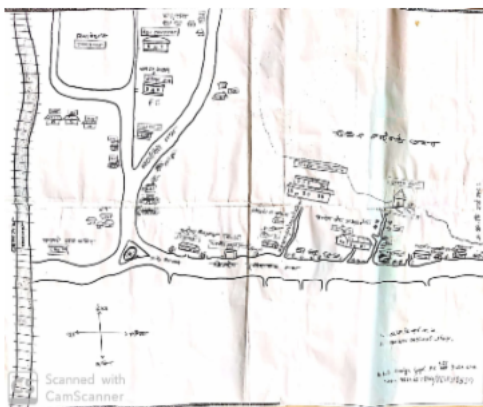

Nazri Naksha