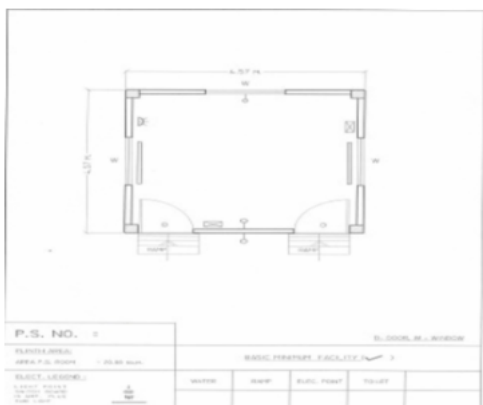

নিৰ্বাচক পঞ্জীয়ন বিষয়াৰ স্বাক্ষৰ

Nazri Naksha

Google Map View

Polling Station Building Front View

ভোটগ্ৰহন কেন্দ্ৰৰ সন্মুখৰ দৃশ্য

Cad View

Key MAP View

1 নাম : এব্ৰোপাটন সিং পিতাৰ নাম: লেত ঠোৰেন সিং ঘৰ নং : 0 বয়স : 38 লিঙ্গ : পুৰুষ	JMV0453977 ফটো উপলব্ধ	2 নাম : পৰন মৰান পিতাৰ নাম: দেবেশ্বৰ মৰান ঘৰ নং : 0 বয়স : 36 লিঙ্গ : পুৰুষ	CCY4936327 ফটো উপলব্ধ	3 নাম : নজিয়া বেগম স্বামীৰ নাম: রাখিত দাশ ঘৰ নং : 0 বয়স : 34 লিঙ্গ : মহিলা	JMV0452128 ফটো উপলব্ধ
4 নাম : উশা মিশ্র পিতাৰ নাম: ৰাম প্ৰসাদ ঘৰ নং : 0 বয়স : 34 লিঙ্গ : মহিলা	JMV0267534 ফটো উপলব্ধ	5 নাম : নিৰুপম ডেকা পিতাৰ নাম: নিপুনচন্দ ডেকা ঘৰ নং : 0 বয়স : 31 লিঙ্গ : পুৰুষ	JMV0267500 ফটো উপলব্ধ	6 নাম : প্ৰিয়াকা শৰ্মা পিতাৰ নাম: তিলক ৰাম শৰ্মা ঘৰ নং : 0 বয়স : 26 লিঙ্গ : মহিলা	JMV0268201 ফটো উপলব্ধ
7 নাম : আঞ্জু সোনাৰ পিতাৰ নাম: মেঘ বাহাদুৰ সোনাৰ ঘৰ নং : 0 বয়স : 26 লিঙ্গ : মহিলা	JMV0273094 ফটো উপলব্ধ	8 নাম : গনেশ বাল্লীকি পিতাৰ নাম: হনুমান বাল্লীকি ঘৰ নং : 0 বয়স : 26 লিঙ্গ : পুৰুষ	JMV0267013 ফটো উপলব্ধ	9 নাম : মধুমিতা দাস পিতাৰ নাম: মহেন্দ্ৰ দাস ঘৰ নং : 0 বয়স : 34 লিঙ্গ : মহিলা	JMV1455625 ফটো উপলব্ধ
10 নাম : প্ৰিয়াকা ভূমিজ পিতাৰ নাম: শ্যাম ভূমিজ ঘৰ নং : 15 বয়স : 24 লিঙ্গ : মহিলা	JMV0448027 ফটো উপলব্ধ	11 নাম : শেখৰ বিন পিতাৰ নাম: সবৰধান বীন ঘৰ নং : 19 বয়স : 23 লিঙ্গ : পুৰুষ	JMV0462002 ফটো উপলব্ধ	12 নাম : নিহা দাশ পিতাৰ নাম: ৰঞ্জিত দাশ ঘৰ নং : 19 বয়স : 23 লিঙ্গ : মহিলা	JMV0508465 ফটো উপলব্ধ
13 নাম : দেৱজীত গগৈ পিতাৰ নাম: পংকজ গগৈ ঘৰ নং : 27ক বয়স : 24 লিঙ্গ : পুৰুষ	JMV0506972 ফটো উপলব্ধ	14 নাম : মানস প্ৰতিম গগৈ পিতাৰ নাম: প্ৰদীপ কুমাৰ গগৈ ঘৰ নং : ৪৫ বয়স : 41 লিঙ্গ : পুৰুষ	JMV1243103 ফটো উপলব্ধ	15 নাম : সুদৰ্শনা গগৈ পিতাৰ নাম: প্ৰদীপ কুমাৰ গগৈ ঘৰ নং : ৪৫ বয়স : 34 লিঙ্গ : মহিলা	JMV1243169 ফটো উপলব্ধ
16 নাম : শিল্পা মৌৰ্যা পিতাৰ নাম: চন্দ্ৰভন মৌৰ্যা ঘৰ নং : 45 বয়স : 32 লিঙ্গ : মহিলা	LES0095158 ফটো উপলব্ধ	17 নাম : বৰণ ৰাই পিতাৰ নাম: নৰ বাহাদুৰ ৰাই ঘৰ নং : ৪৮ বয়স : 40 লিঙ্গ : পুৰুষ	JMV1243852 ফটো উপলব্ধ	18 নাম : চৰিতা ৰাই স্বামীৰ নাম: বৰুন ৰাই ঘৰ নং : ৪৮ বয়স : 40 লিঙ্গ : মহিলা	JMV1243794 ফটো উপলব্ধ
19 নাম : পুৰণ ছেত্ৰী পিতাৰ নাম: মেতা ছেত্ৰী ঘৰ নং : ৭৭ বয়স : 58 লিঙ্গ : পুৰুষ	JMV1243636 ফটো উপলব্ধ	20 নাম : দেবী ছেত্ৰী স্বামীৰ নাম: পুৰণ ছেত্ৰী ঘৰ নং : ৭৭ বয়স : 52 লিঙ্গ : মহিলা	JMV1243512 ফটো উপলব্ধ	21 নাম : সাবিত্ৰী চেত্ৰী পিতাৰ নাম: পুৰন চেত্ৰী ঘৰ নং : 77 বয়স : 24 লিঙ্গ : মহিলা	JMV0487108 ফটো উপলব্ধ
22 নাম : বিষ্ণু মায়া গুৰুং স্বামীৰ নাম: বুদ্ধিমান গুৰুং ঘৰ নং : ৯৮ বয়স : 72 লিঙ্গ : মহিলা	JMV1243783 ফটো উপলব্ধ	23 নাম : বিপা গুৰুং পিতাৰ নাম: বুদ্ধিমাণ গুৰুং ঘৰ নং : ৯৮ বয়স : 42 লিঙ্গ : মহিলা	JMV1243772 ফটো উপলব্ধ	24 নাম : চমা গুৰুং পিতাৰ নাম: বুদ্ধিমান গুৰুং ঘৰ নং : ৯৮ বয়স : 38 লিঙ্গ : পুৰুষ	JMV1243830 ফটো উপলব্ধ
25 নাম : সঞ্জীৱ গুৰুং পিতাৰ নাম: বুদ্ধিমান গুৰুং ঘৰ নং : ৯৮ বয়স : 34 লিঙ্গ : পুৰুষ	JMV1243829 ফটো উপলব্ধ	26 নাম : মহানন্দ শইকীয়া পিতাৰ নাম: জিতুৰাম শইকীয়া ঘৰ নং : 102 বয়স : 80 লিঙ্গ : পুৰুষ	JMV1237554 ফটো উপলব্ধ	27 নাম : ৰুণ শইকীয়া স্বামীৰ নাম: মহানন্দ শইকীয়া ঘৰ নং : 102 বয়স : 66 লিঙ্গ : মহিলা	JMV1237565 ফটো উপলব্ধ
28 নাম : অভিজিত শইকীয়া পিতাৰ নাম: মহানন্দ শইকীয়া ঘৰ নং : 102 বয়স : 48 লিঙ্গ : পুৰুষ	JMV1237576 ফটো উপলব্ধ	29 নাম : ৰাজু ছেত্ৰী পিতাৰ নাম: ভিম বাহাদুৰ ছেত্ৰী ঘৰ নং : 10৬ বয়স : 43 লিঙ্গ : পুৰুষ	JMV1243625 ফটো উপলব্ধ	30 নাম : পূৰ্ণ কলা ছেত্ৰী স্বামীৰ নাম: খেম বাহাদুৰ ছেত্ৰী ঘৰ নং : 10৬ বয়স : 33 লিঙ্গ : মহিলা	JMV1243501 ফটো উপলব্ধ