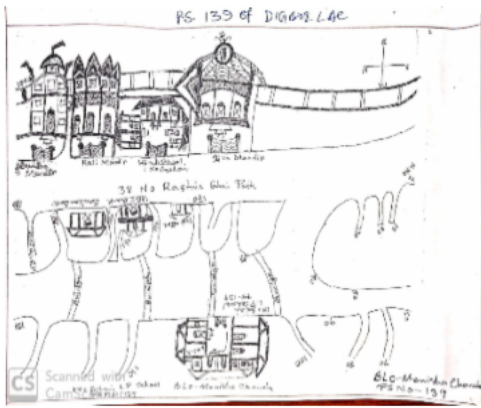

Nazri Naksha