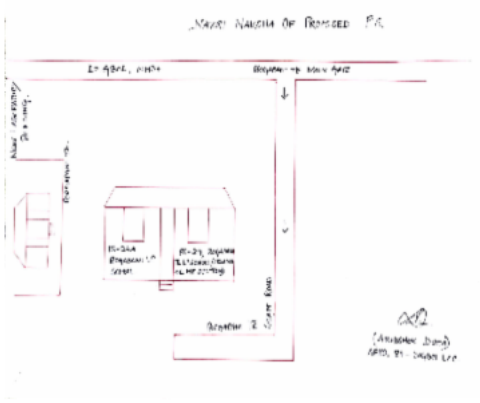

Nazri Naksha