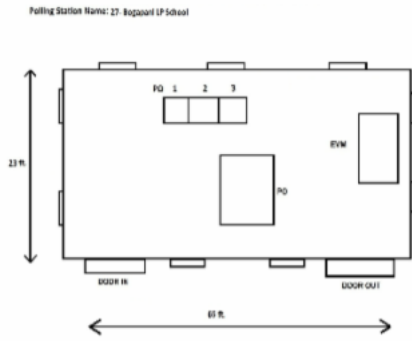

নিৰ্বাচক পঞ্জীয়ন বিষয়াৰ স্বাক্ষৰ

Nazri Naksha

Google Map View

Polling Station Building Front View

ভোটগ্ৰহন কেন্দ্ৰৰ সন্মুখৰ দৃশ্য

Cad View

Key MAP View

<p>S 1 LSG1287838</p> <p>নাম : প্ৰিয়ংকা সেনগুপ্ত পিতাৰ নাম: SOJOLKANTI SENGUPTA ঘৰ নং : ১৬ বয়স : 26 লিঙ্গ : মহিলা</p> <p>ফটো উপলব্ধ</p>	<p>S 2 LSG1323732</p> <p>নাম : স্মিত সেনগুপ্ত পিতাৰ নাম: SOJOL KANTI SENGUPTA ঘৰ নং : ১৬ বয়স : 20 লিঙ্গ : পুৰুষ</p> <p>ফটো উপলব্ধ</p>	<p>3 LES0056887</p> <p>নাম : মীনা মাৰিয়া স্বামীৰ নাম: মাকুশ অৰেয়া ঘৰ নং : 10 বয়স : 36 লিঙ্গ : মহিলা</p> <p>ফটো উপলব্ধ</p>
<p>4 LES0102012</p> <p>নাম : গংগাৰাম মাংৰা পিতাৰ নাম: মাংৰা গংগাৰাম ঘৰ নং : 23 বয়স : 37 লিঙ্গ : পুৰুষ</p> <p>ফটো উপলব্ধ</p>	<p>5 CCY1936590</p> <p>নাম : অমল দাস পিতাৰ নাম: বঙ্গেশ্ব ঘৰ নং : 118 বয়স : 44 লিঙ্গ : পুৰুষ</p> <p>ফটো উপলব্ধ</p>	<p>S 6 JMV9742374</p> <p>নাম : চূজাতা জে. গোল্ডসীঠ পিতাৰ নাম: লাতিয়ে আরোলে গোল্ডসীঠ ঘৰ নং : 119 বয়স : 126 লিঙ্গ : মহিলা</p> <p>ফটো উপলব্ধ</p>
<p>7 JMV1151026</p> <p>নাম : আলিশা ওৰে পিতাৰ নাম: বীশা মন্দ্ৰো ঘৰ নং : 423 বয়স : 32 লিঙ্গ : পুৰুষ</p> <p>ফটো উপলব্ধ</p>	<p>8 LES0093641</p> <p>নাম : অলেখ হৰ পিতাৰ নাম: বীশা লালা ঘৰ নং : 454 বয়স : 31 লিঙ্গ : পুৰুষ</p> <p>ফটো উপলব্ধ</p>	<p>9 JMV0301135</p> <p>নাম : কৰ্মী তাঁতী স্বামীৰ নাম: নৰুৰা ইক্কা ঘৰ নং : 575 বয়স : 44 লিঙ্গ : মহিলা</p> <p>ফটো উপলব্ধ</p>
<p>10 JMV0010090</p> <p>নাম : মংগলু মুণ্ডা পিতাৰ নাম: বুধুৰা মুণ্ডা ঘৰ নং : ৭৯১ বয়স : 29 লিঙ্গ : পুৰুষ</p> <p>ফটো উপলব্ধ</p>	<p>11 JMV0318733</p> <p>নাম : বাহালিন জোচেফ স্বামীৰ নাম: বাজেশ জোচেফ ঘৰ নং : 846 বয়স : 30 লিঙ্গ : মহিলা</p> <p>ফটো উপলব্ধ</p>	<p>12 JMV0216333</p> <p>নাম : বিচৰাটী মুড়া পিতাৰ নাম: বুধুৰা মুড়া ঘৰ নং : ৮৪৭ বয়স : 33 লিঙ্গ : মহিলা</p> <p>ফটো উপলব্ধ</p>
<p>13 JMV0169631</p> <p>নাম : বিৰচা লালা পিতাৰ নাম: লালা - ঘৰ নং : ৮৬১ বয়স : 45 লিঙ্গ : পুৰুষ</p> <p>ফটো উপলব্ধ</p>	<p>14 JMV0164863</p> <p>নাম : সোনে সুকৰাম মাতৃৰ নাম: সুখৰাম - ঘৰ নং : ৮৯২ বয়স : 33 লিঙ্গ : মহিলা</p> <p>ফটো উপলব্ধ</p>	<p>15 JMV0168070</p> <p>নাম : মুনি বিৰচা পিতাৰ নাম: সুখৰাম - ঘৰ নং : ৯২৩ বয়স : 37 লিঙ্গ : মহিলা</p> <p>ফটো উপলব্ধ</p>
<p>16 JMV8139999</p> <p>নাম : দলৰী মুণ্ডা স্বামীৰ নাম: হৰসিং মুণ্ডা ঘৰ নং : ৯৩৮ বয়স : 50 লিঙ্গ : মহিলা</p> <p>ফটো উপলব্ধ</p>	<p>17 JMV8140010</p> <p>নাম : এনথোনি ওৰেআ পিতাৰ নাম: সেনকা মুণ্ডা ঘৰ নং : ৯৩৮ বয়স : 43 লিঙ্গ : পুৰুষ</p> <p>ফটো উপলব্ধ</p>	<p>18 JMV8140021</p> <p>নাম : মাৰকুচ মুণ্ডা পিতাৰ নাম: সনিকা মুণ্ডা ঘৰ নং : ৯৩৮ বয়স : 40 লিঙ্গ : পুৰুষ</p> <p>ফটো উপলব্ধ</p>
<p>19 JMV8140009</p> <p>নাম : বোসোৰী সনিকা স্বামীৰ নাম: ববেট মুড়া ঘৰ নং : ৯৩৮ বয়স : 39 লিঙ্গ : মহিলা</p> <p>ফটো উপলব্ধ</p>	<p>E 20 JMV8140043</p> <p>নাম : আণ্ডাৰ সিং পিতাৰ নাম: অঞ্জলি ঘৰ নং : ৯৩৯ বয়স : 75 লিঙ্গ : পুৰুষ</p> <p>ফটো উপলব্ধ</p>	<p>21 JMV8140054</p> <p>নাম : কালবান কোঁৰ স্বামীৰ নাম: আণ্ডাৰ ঘৰ নং : ৯৩৯ বয়স : 73 লিঙ্গ : মহিলা</p> <p>ফটো উপলব্ধ</p>
<p>22 JMV8140065</p> <p>নাম : কুলদীপ সিং পিতাৰ নাম: আণ্ডাৰ ঘৰ নং : ৯৩৯ বয়স : 55 লিঙ্গ : পুৰুষ</p> <p>ফটো উপলব্ধ</p>	<p>23 JMV8140087</p> <p>নাম : ওংকাৰ সিং পিতাৰ নাম: আণ্ডাৰ ঘৰ নং : ৯৩৯ বয়স : 49 লিঙ্গ : পুৰুষ</p> <p>ফটো উপলব্ধ</p>	<p>24 JMV8140101</p> <p>নাম : বিম্পল কোঁৰ পিতাৰ নাম: অৱতাৰ সিং ঘৰ নং : ৯৩৯ বয়স : 42 লিঙ্গ : মহিলা</p> <p>ফটো উপলব্ধ</p>
<p>25 JMV8140112</p> <p>নাম : স্ববনম কোঁৰ পিতাৰ নাম: আণ্ডাৰ কোঁৰ ঘৰ নং : ৯৩৯ বয়স : 40 লিঙ্গ : মহিলা</p> <p>ফটো উপলব্ধ</p>	<p>26 JMV8140123</p> <p>নাম : বাজেন গগৈ পিতাৰ নাম: জীবেশ্বহ ঘৰ নং : ৯৪০ বয়স : 69 লিঙ্গ : পুৰুষ</p> <p>ফটো উপলব্ধ</p>	<p>27 JMV8140134</p> <p>নাম : ৰিতা বৰুৱা গগৈ স্বামীৰ নাম: বাজেন গগৈ ঘৰ নং : ৯৪০ বয়স : 56 লিঙ্গ : মহিলা</p> <p>ফটো উপলব্ধ</p>
<p>E 28 JMV8140145</p> <p>নাম : প্ৰসনকান্তি দাস পিতাৰ নাম: প্ৰভাত ৰঞ্জন ঘৰ নং : ৯৪১ বয়স : 68 লিঙ্গ : পুৰুষ</p> <p>ফটো উপলব্ধ</p>	<p>29 JMV8140167</p> <p>নাম : প্ৰদীপকান্তি দাস পিতাৰ নাম: প্ৰভাতৰঞ্জন ঘৰ নং : ৯৪১ বয়স : 62 লিঙ্গ : পুৰুষ</p> <p>ফটো উপলব্ধ</p>	<p>30 JMV8140156</p> <p>নাম : চন্দ্ৰা দাস স্বামীৰ নাম: প্ৰসুন কান্তি ঘৰ নং : ৯৪১ বয়স : 59 লিঙ্গ : মহিলা</p> <p>ফটো উপলব্ধ</p>