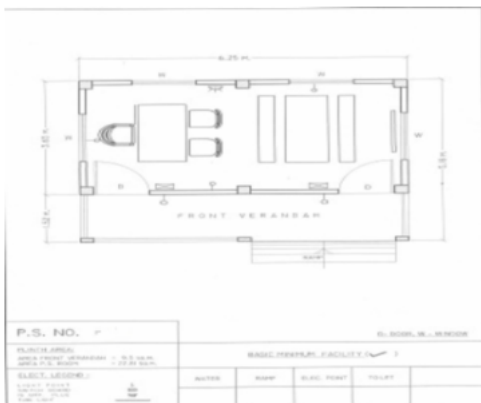

নিৰ্বাচক পঞ্জীয়ন বিষয়াৰ স্বাক্ষৰ

Nazri Naksha

Google Map View

Polling Station Building Front View

ভোটগ্ৰহন কেন্দ্ৰৰ সন্মুখৰ দৃশ্য

Cad View

Key MAP View

বিধানসভা সমষ্টিৰ নম্বৰ আৰু নাম : 84-ডিগবৈ
অংশৰ নম্বৰ আৰু নাম : 1-অসমীয়া পথাৰ গাওঁ