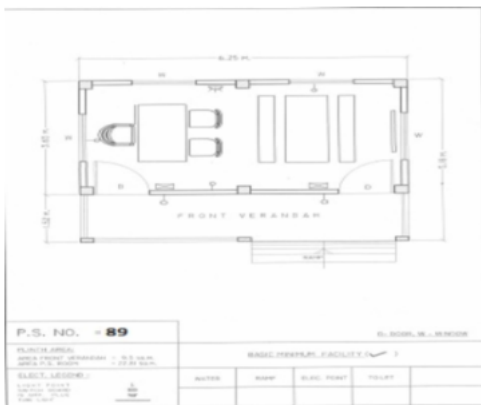

নিৰ্বাচক পঞ্জীয়ন বিষয়াৰ স্বাক্ষৰ

Nazri Naksha

Google Map View

Polling Station Building Front View

ভোটগ্ৰহন কেন্দ্ৰৰ সন্মুখৰ দৃশ্য

Cad View

Key MAP View

1 নাম : মানকী দেবী মাতৃৰ নাম: জানকী দেবী ঘৰ নং : 1 বয়স : 60 লিঙ্গ : মহিলা	JMV8334585 ফটো উপলব্ধ	2 নাম : তাৰা গুপ্তা মাতৃৰ নাম: জানকী দেবী ঘৰ নং : 1 বয়স : 60 লিঙ্গ : পুৰুষ	JMV8334563 ফটো উপলব্ধ	3 নাম : সুসীল গুপ্তা মাতৃৰ নাম: জানকী দেবী ঘৰ নং : 1 বয়স : 56 লিঙ্গ : পুৰুষ	JMV8334596 ফটো উপলব্ধ
4 নাম : মঞ্জু গুপ্তা মাতৃৰ নাম: জানকী দেবী ঘৰ নং : 1 বয়স : 55 লিঙ্গ : মহিলা	JMV8334574 ফটো উপলব্ধ	5 নাম : সীতা দেবী মাতৃৰ নাম: জানকী দেবী ঘৰ নং : 1 বয়স : 50 লিঙ্গ : মহিলা	JMV8334609 ফটো উপলব্ধ	6 নাম : চন্দন প্ৰসাদ গুপ্তা পিতাৰ নাম: ওম প্ৰকাশ গুপ্তা ঘৰ নং : 01 বয়স : 39 লিঙ্গ : পুৰুষ	JMV0290973 ফটো উপলব্ধ
7 নাম : ববিতা দেবী স্বামীৰ নাম: জয় প্ৰকাশ সাহ ঘৰ নং : 01 বয়স : 33 লিঙ্গ : মহিলা	JMV0291104 ফটো উপলব্ধ	8 নাম : আকাশ গুপ্তা পিতাৰ নাম: সুশিল গুপ্তা ঘৰ নং : 1 বয়স : 28 লিঙ্গ : পুৰুষ	JMV0254151 ফটো উপলব্ধ	9 নাম : শ্বেতা গুপ্তা পিতাৰ নাম: ভৰত গুপ্তা ঘৰ নং : 001 বয়স : 28 লিঙ্গ : মহিলা	JMV0432401 ফটো উপলব্ধ
10 নাম : অনীতা গুপ্তা পিতাৰ নাম: সুশিল গুপ্তা ঘৰ নং : 001 বয়স : 28 লিঙ্গ : মহিলা	JMV0432518 ফটো উপলব্ধ	11 নাম : শ্বেতা গুপ্তা স্বামীৰ নাম: শুভম গুপ্তা ঘৰ নং : 1 বয়স : 28 লিঙ্গ : মহিলা	JMV0511808 ফটো উপলব্ধ	12 নাম : সুবম গুপ্তা পিতাৰ নাম: সুশিল গুপ্তা ঘৰ নং : 1 বয়স : 26 লিঙ্গ : পুৰুষ	JMV0254003 ফটো উপলব্ধ
13 নাম : অৰন গুপ্তা পিতাৰ নাম: সুশিল গুপ্তা ঘৰ নং : 001 বয়স : 26 লিঙ্গ : পুৰুষ	JMV0432393 ফটো উপলব্ধ	14 নাম : তৰণ গুপ্তা পিতাৰ নাম: সুশিল গুপ্তা ঘৰ নং : 001 বয়স : 24 লিঙ্গ : পুৰুষ	JMV0432476 ফটো উপলব্ধ	15 নাম : ৰাজ গুপ্তা পিতাৰ নাম: তাৰা গুপ্তা ঘৰ নং : 1 বয়স : 22 লিঙ্গ : পুৰুষ	LES0090118 ফটো উপলব্ধ
16 নাম : ধৰিয়া পানিকা পিতাৰ নাম: অকিল ঘৰ নং : 2 বয়স : 57 লিঙ্গ : পুৰুষ	JMV8334610 ফটো উপলব্ধ	17 নাম : অগ্নি পানিকা স্বামীৰ নাম: ধৰিয়া পানিকা ঘৰ নং : 2 বয়স : 41 লিঙ্গ : মহিলা	JMV8334621 ফটো উপলব্ধ	18 নাম : অজয় পানিকা পিতাৰ নাম: ঝাৰিয়া পানিকা ঘৰ নং : 2 বয়স : 34 লিঙ্গ : পুৰুষ	JMV0052985 ফটো উপলব্ধ
19 নাম : লখিমী পানিকা স্বামীৰ নাম: অজয় পানিকা ঘৰ নং : 002 বয়স : 32 লিঙ্গ : মহিলা	JMV0433458 ফটো উপলব্ধ	20 নাম : পৰাণ পানিকা পিতাৰ নাম: ধাৰিয়া পানিকা ঘৰ নং : 2 বয়স : 27 লিঙ্গ : পুৰুষ	JMV0451179 ফটো উপলব্ধ	21 নাম : চৈতা গোস্বামী পিতাৰ নাম: মনি নাথ ঘৰ নং : 3 বয়স : 55 লিঙ্গ : পুৰুষ	JMV8334632 ফটো উপলব্ধ
22 নাম : সুকৰ্মনি ভূমিজ স্বামীৰ নাম: মহিন্দ্ৰ ভূমিজ ঘৰ নং : 3ক বয়স : 54 লিঙ্গ : মহিলা	LES0020404 ফটো উপলব্ধ	23 নাম : ৰোমা ভূমিজ স্বামীৰ নাম: শংকৰ ভূমিজ ঘৰ নং : 3ক বয়স : 44 লিঙ্গ : মহিলা	LES0020354 ফটো উপলব্ধ	24 নাম : শংকৰ ভূমিজ মাতৃৰ নাম: প্ৰমিলা ভূমিজ ঘৰ নং : 3ক বয়স : 39 লিঙ্গ : পুৰুষ	LES0020347 ফটো উপলব্ধ
25 নাম : ৰাজেন ভূমিজ পিতাৰ নাম: বিমল ভূমিজ ঘৰ নং : 3ক বয়স : 60 লিঙ্গ : পুৰুষ	JMV8334643 ফটো উপলব্ধ	26 নাম : বনজনী ভূমিজ স্বামীৰ নাম: ৰাজেন ভূমিজ ঘৰ নং : 3ক বয়স : 55 লিঙ্গ : মহিলা	JMV8334654 ফটো উপলব্ধ	27 নাম : পাৰ্বতী শৰ্মা স্বামীৰ নাম: সঞ্জয় শৰ্মা ঘৰ নং : 8 বয়স : 80 লিঙ্গ : মহিলা	JMV8334665 ফটো উপলব্ধ
28 নাম : কুমাৰী শৰ্মা মাতৃৰ নাম: পাৰ্বতী শৰ্মা ঘৰ নং : 8 বয়স : 37 লিঙ্গ : মহিলা	JMV0099838 ফটো উপলব্ধ	# 29 নাম : বন কুমাৰী দাস পিতাৰ নাম: পূৰ্ণ দাস ঘৰ নং : ৮ বয়স : 31 লিঙ্গ : মহিলা	JMV0100149 ফটো উপলব্ধ	30 নাম : মায়া চেৰপা স্বামীৰ নাম: কৰ্মা চেৰেপা ঘৰ নং : ৫ বয়স : 45 লিঙ্গ : মহিলা	JMV8334687 ফটো উপলব্ধ