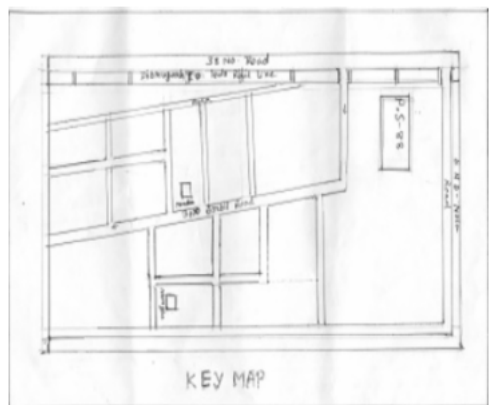

নিৰ্বাচক পঞ্জীয়ন বিষয়াৰ স্বাক্ষৰ

Nazri Naksha

Google Map View

Polling Station Building Front View

ভোটগ্ৰহন কেন্দ্ৰৰ সন্মুখৰ দৃশ্য

Cad View

Key MAP View

1 নাম : মানকী দেবী মাতৃৰ নাম: জানকী দেবী ঘৰ নং : 1 বয়স : 60 লিঙ্গ : মহিলা	JMV8334585 ফটো উপলব্ধ	2 নাম : তাৰা গুপ্তা মাতৃৰ নাম: জানকী দেবী ঘৰ নং : 1 বয়স : 60 লিঙ্গ : পুৰুষ	JMV8334563 ফটো উপলব্ধ	3 নাম : সুসীল গুপ্তা মাতৃৰ নাম: জানকী দেবী ঘৰ নং : 1 বয়স : 56 লিঙ্গ : পুৰুষ	JMV8334596 ফটো উপলব্ধ
4 নাম : মঞ্জু গুপ্তা মাতৃৰ নাম: জানকী দেবী ঘৰ নং : 1 বয়স : 55 লিঙ্গ : মহিলা	JMV8334574 ফটো উপলব্ধ	5 নাম : সীতা দেবী মাতৃৰ নাম: জানকী দেবী ঘৰ নং : 1 বয়স : 50 লিঙ্গ : মহিলা	JMV8334609 ফটো উপলব্ধ	6 নাম : চন্দন প্ৰসাদ গুপ্তা পিতাৰ নাম: ওম প্ৰকাশ গুপ্তা ঘৰ নং : 01 বয়স : 39 লিঙ্গ : পুৰুষ	JMV0290973 ফটো উপলব্ধ
7 নাম : ববিতা দেবী স্বামীৰ নাম: জয় প্ৰকাশ সাহ ঘৰ নং : 01 বয়স : 33 লিঙ্গ : মহিলা	JMV0291104 ফটো উপলব্ধ	8 নাম : আকাশ গুপ্তা পিতাৰ নাম: সুশিল গুপ্তা ঘৰ নং : 1 বয়স : 28 লিঙ্গ : পুৰুষ	JMV0254151 ফটো উপলব্ধ	9 নাম : শ্বেতা গুপ্তা পিতাৰ নাম: ভৰত গুপ্তা ঘৰ নং : 001 বয়স : 28 লিঙ্গ : মহিলা	JMV0432401 ফটো উপলব্ধ
10 নাম : অনীতা গুপ্তা পিতাৰ নাম: সুশিল গুপ্তা ঘৰ নং : 001 বয়স : 28 লিঙ্গ : মহিলা	JMV0432518 ফটো উপলব্ধ	11 নাম : শ্বেতা গুপ্তা স্বামীৰ নাম: শুভম গুপ্তা ঘৰ নং : 1 বয়স : 28 লিঙ্গ : মহিলা	JMV0511808 ফটো উপলব্ধ	12 নাম : সুবম গুপ্তা পিতাৰ নাম: সুশিল গুপ্তা ঘৰ নং : 1 বয়স : 26 লিঙ্গ : পুৰুষ	JMV0254003 ফটো উপলব্ধ
13 নাম : অৰন গুপ্তা পিতাৰ নাম: সুশিল গুপ্তা ঘৰ নং : 001 বয়স : 26 লিঙ্গ : পুৰুষ	JMV0432393 ফটো উপলব্ধ	14 নাম : তৰণ গুপ্তা পিতাৰ নাম: সুশিল গুপ্তা ঘৰ নং : 001 বয়স : 24 লিঙ্গ : পুৰুষ	JMV0432476 ফটো উপলব্ধ	15 নাম : ৰাজ গুপ্তা পিতাৰ নাম: তাৰা গুপ্তা ঘৰ নং : 1 বয়স : 22 লিঙ্গ : পুৰুষ	LES0090118 ফটো উপলব্ধ
16 নাম : ধৰিয়া পানিকা পিতাৰ নাম: অকিল ঘৰ নং : 2 বয়স : 57 লিঙ্গ : পুৰুষ	JMV8334610 ফটো উপলব্ধ	17 নাম : অগ্নি পানিকা স্বামীৰ নাম: ধৰিয়া পানিকা ঘৰ নং : 2 বয়স : 41 লিঙ্গ : মহিলা	JMV8334621 ফটো উপলব্ধ	18 নাম : অজয় পানিকা পিতাৰ নাম: ঝাৰিয়া পানিকা ঘৰ নং : 2 বয়স : 34 লিঙ্গ : পুৰুষ	JMV0052985 ফটো উপলব্ধ
19 নাম : লখিমী পানিকা স্বামীৰ নাম: অজয় পানিকা ঘৰ নং : 002 বয়স : 32 লিঙ্গ : মহিলা	JMV0433458 ফটো উপলব্ধ	20 নাম : পৰাণ পানিকা পিতাৰ নাম: ধাৰিয়া পানিকা ঘৰ নং : 2 বয়স : 27 লিঙ্গ : পুৰুষ	JMV0451179 ফটো উপলব্ধ	21 নাম : চৈতা গোস্বামী পিতাৰ নাম: মনি নাথ ঘৰ নং : 3 বয়স : 55 লিঙ্গ : পুৰুষ	JMV8334632 ফটো উপলব্ধ
22 নাম : সুকৰ্মনি ভূমিজ স্বামীৰ নাম: মহিন্দ্ৰ ভূমিজ ঘৰ নং : 3ক বয়স : 54 লিঙ্গ : মহিলা	LES0020404 ফটো উপলব্ধ	23 নাম : ৰোমা ভূমিজ স্বামীৰ নাম: শংকৰ ভূমিজ ঘৰ নং : 3ক বয়স : 44 লিঙ্গ : মহিলা	LES0020354 ফটো উপলব্ধ	24 নাম : শংকৰ ভূমিজ মাতৃৰ নাম: প্ৰমিলা ভূমিজ ঘৰ নং : 3ক বয়স : 39 লিঙ্গ : পুৰুষ	LES0020347 ফটো উপলব্ধ
25 নাম : ৰাজেন ভূমিজ পিতাৰ নাম: বিমল ভূমিজ ঘৰ নং : 3ক বয়স : 60 লিঙ্গ : পুৰুষ	JMV8334643 ফটো উপলব্ধ	26 নাম : বনজনী ভূমিজ স্বামীৰ নাম: ৰাজেন ভূমিজ ঘৰ নং : 3ক বয়স : 55 লিঙ্গ : মহিলা	JMV8334654 ফটো উপলব্ধ	27 নাম : পাৰ্বতী শৰ্মা স্বামীৰ নাম: সঞ্জয় শৰ্মা ঘৰ নং : 8 বয়স : 80 লিঙ্গ : মহিলা	JMV8334665 ফটো উপলব্ধ
28 নাম : কুমাৰী শৰ্মা মাতৃৰ নাম: পাৰ্বতী শৰ্মা ঘৰ নং : 8 বয়স : 37 লিঙ্গ : মহিলা	JMV0099838 ফটো উপলব্ধ	# 29 নাম : বন কুমাৰী দাস পিতাৰ নাম: পূৰ্ণ দাস ঘৰ নং : ৮ বয়স : 31 লিঙ্গ : মহিলা	JMV0100149 ফটো উপলব্ধ	30 নাম : মায়া চেৰপা স্বামীৰ নাম: কৰ্মা চেৰেপা ঘৰ নং : ৫ বয়স : 45 লিঙ্গ : মহিলা	JMV8334687 ফটো উপলব্ধ