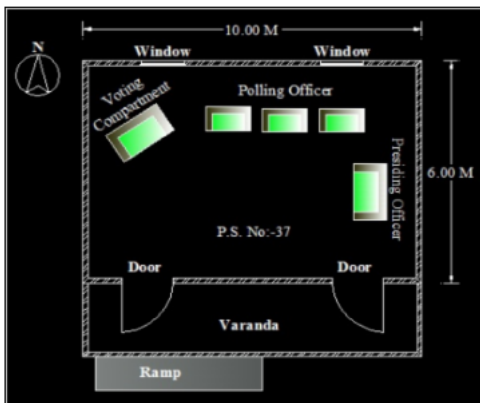

নিৰ্বাচক পঞ্জীয়ন বিষয়াৰ স্বাক্ষৰ

Nazri Naksha

Google Map View

Polling Station Building Front View

ভোটগ্ৰহন কেন্দ্ৰৰ সন্মুখৰ দৃশ্য

Cad View

Key MAP View

বিধানসভা সমষ্টিৰ নম্বৰ আৰু নাম : 84-ডিগবৈ
অংশৰ নম্বৰ আৰু নাম : 1-ফিলবাৰী চাহ বাগিছা(অংশ)