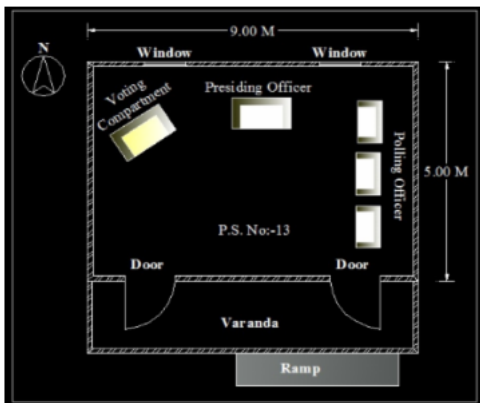

নিৰ্বাচক পঞ্জীয়ন বিষয়াৰ স্বাক্ষৰ

Nazri Naksha

Google Map View

Polling Station Building Front View

ভোটগ্ৰহন কেন্দ্ৰৰ সন্মুখৰ দৃশ্য

Cad View

Key MAP View

1 নাম : অঞ্জনা লিখু পিতাৰ নাম: কুমাৰ লিখু ঘৰ নং : 01 বয়স : 21 লিঙ্গ : মহিলা	LES0037853 ফটো উপলব্ধ	2 নাম : মানৱেল কুজুৰ পিতাৰ নাম: গোচাই ঘৰ নং : 1 চ বয়স : 55 লিঙ্গ : পুৰুষ	CCY0007682 ফটো উপলব্ধ	3 নাম : চিলিনা কুজুৰ স্বামীৰ নাম: মানুবেল ঘৰ নং : 1 চ বয়স : 52 লিঙ্গ : মহিলা	CCY0007683 ফটো উপলব্ধ
4 নাম : আইত বাহাদুৰ লিখু মাতৃৰ নাম: লীলা মায়া লিখু ঘৰ নং : 1 চ বয়স : 33 লিঙ্গ : পুৰুষ	CCY0414755 ফটো উপলব্ধ	5 নাম : অভিজিত কুজুৰ পিতাৰ নাম: মানুবেল কুজুৰ ঘৰ নং : 1 চ বয়স : 27 লিঙ্গ : পুৰুষ	CCY0180174 ফটো উপলব্ধ	6 নাম : কপিল কুজুৰ পিতাৰ নাম: মানুবেল কুজুৰ ঘৰ নং : 1 চ বয়স : 25 লিঙ্গ : পুৰুষ	CCY1417922 ফটো উপলব্ধ
7 নাম : অঞ্জনা লিখু পিতাৰ নাম: কুমাৰ লিখু ঘৰ নং : 1 চ বয়স : 21 লিঙ্গ : মহিলা	CCY9725300 ফটো উপলব্ধ	8 নাম : বিষ্ণু গগৈ পিতাৰ নাম: জীবন গগৈ ঘৰ নং : 1 গ বয়স : 42 লিঙ্গ : পুৰুষ	CCY0180133 ফটো উপলব্ধ	9 নাম : মেৰী গগৈ স্বামীৰ নাম: বিষ্ণু গগৈ ঘৰ নং : 1 গ বয়স : 29 লিঙ্গ : মহিলা	CCY0180125 ফটো উপলব্ধ
10 নাম : লীলা মায়া লিখু মাতৃৰ নাম: আইটা বানী লিখু ঘৰ নং : 1 ঘ বয়স : 45 লিঙ্গ : মহিলা	CCY0007685 ফটো উপলব্ধ	11 নাম : পল্লবী বৰা স্বামীৰ নাম: মুকুন্দ গগৈ ঘৰ নং : 1 ঘ বয়স : 28 লিঙ্গ : মহিলা	LES0015800 ফটো উপলব্ধ	12 নাম : মুকুন্দ গগৈ পিতাৰ নাম: জীবন গগৈ ঘৰ নং : 1 ঘ বয়স : 44 লিঙ্গ : পুৰুষ	CCY0180331 ফটো উপলব্ধ
13 নাম : টুটু বড়া পিতাৰ নাম: বহেশ্বৰ ঘৰ নং : 1-ক বয়স : 43 লিঙ্গ : পুৰুষ	CCY0007684 ফটো উপলব্ধ	14 নাম : অনিমাই বড়া স্বামীৰ নাম: টুটু বড়া ঘৰ নং : 1-ক বয়স : 35 লিঙ্গ : মহিলা	CCY0007690 ফটো উপলব্ধ	15 নাম : চুমিত্ৰা ৰাভা স্বামীৰ নাম: দিপাক্ষৰ ৰাভা ঘৰ নং : 1-ক বয়স : 28 লিঙ্গ : মহিলা	CCY1212273 ফটো উপলব্ধ
16 নাম : বহেশ্বৰ বড়া পিতাৰ নাম: মুহিৰাম ঘৰ নং : 1 ক বয়স : 78 লিঙ্গ : পুৰুষ	CCY1434566 ফটো উপলব্ধ	17 নাম : ৰবিতি বড়া স্বামীৰ নাম: বহেশ্বৰ ঘৰ নং : 1 ক বয়স : 72 লিঙ্গ : মহিলা	CCY1434577 ফটো উপলব্ধ	18 নাম : দীপাক্ষৰ ৰাভা পিতাৰ নাম: ৰুপধা ৰাভা ঘৰ নং : 1 ক বয়স : 29 লিঙ্গ : পুৰুষ	CCY0492629 ফটো উপলব্ধ
19 নাম : কৰিষ্মা ৰাভা পিতাৰ নাম: ৰুপধৰ ৰাভা ঘৰ নং : 1 ক বয়স : 24 লিঙ্গ : মহিলা	CCY0492819 ফটো উপলব্ধ	20 নাম : কঞ্জলতা গগৈ স্বামীৰ নাম: জীবন ঘৰ নং : 1 খ বয়স : 67 লিঙ্গ : মহিলা	CCY0007681 ফটো উপলব্ধ	21 নাম : জীবন গগৈ পিতাৰ নাম: মটৰাম ঘৰ নং : 1 খ বয়স : 62 লিঙ্গ : পুৰুষ	CCY1434624 ফটো উপলব্ধ
22 নাম : সুমিত্ৰা গগৈ পিতাৰ নাম: জীবন গগৈ ঘৰ নং : 1 খ বয়স : 31 লিঙ্গ : মহিলা	CCY0726059 ফটো উপলব্ধ	23 নাম : মন বড়া পিতাৰ নাম: বহেশ্বৰ ঘৰ নং : 1-ত বয়স : 45 লিঙ্গ : পুৰুষ	CCY1434588 ফটো উপলব্ধ	24 নাম : নিকমনি বড়া স্বামীৰ নাম: মন বড়া ঘৰ নং : 1-ত বয়স : 37 লিঙ্গ : মহিলা	CCY0007688 ফটো উপলব্ধ
25 নাম : অৰ্জুন গৌহাই পিতাৰ নাম: মানিৰাম গৌহাই ঘৰ নং : 2 বয়স : 53 লিঙ্গ : পুৰুষ	CCY0134668 ফটো উপলব্ধ	26 নাম : মনমতী গৌহাই স্বামীৰ নাম: অৰ্জুন গৌহাই ঘৰ নং : 2 বয়স : 50 লিঙ্গ : মহিলা	CCY0419770 ফটো উপলব্ধ	27 নাম : ভৰত গৌহাই পিতাৰ নাম: পদোশ্বৰ গৌহাই ঘৰ নং : 2 বয়স : 35 লিঙ্গ : পুৰুষ	CCY0214817 ফটো উপলব্ধ
28 নাম : কৰবী চেতিয়া স্বামীৰ নাম: ভৰত গৌহাই ঘৰ নং : 2 বয়স : 32 লিঙ্গ : মহিলা	CCY0419911 ফটো উপলব্ধ	29 নাম : ৰিংকমনি গৌহাই স্বামীৰ নাম: ভাষ্কৰজ্যোতি গগৈ ঘৰ নং : 2 বয়স : 27 লিঙ্গ : মহিলা	CCY0419945 ফটো উপলব্ধ	30 নাম : চন্দ্ৰ প্ৰভা ভূঞা স্বামীৰ নাম: ঘনকান্ত ভূঞা ঘৰ নং : 2 ক বয়স : 78 লিঙ্গ : মহিলা	LES0005793 ফটো উপলব্ধ