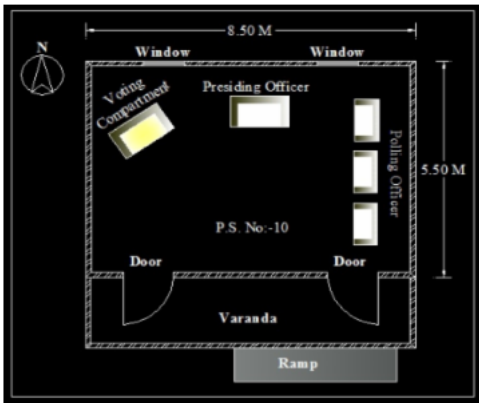

নিৰ্বাচক পঞ্জীয়ন বিষয়াৰ স্বাক্ষৰ

Nazri Naksha

Google Map View

Polling Station Building Front View

ভোটগ্ৰহন কেন্দ্ৰৰ সন্মুখৰ দৃশ্য

Cad View

Key MAP View

1 নাম : নিজ দেউৰী স্বামীৰ নাম: তিলেশ্বৰ দেউৰী ঘৰ নং : 0 বয়স : 30 লিঙ্গ : মহিলা	CCY9700956 ফটো উপলব্ধ	2 নাম : কবিতা দেউৰী স্বামীৰ নাম: চেনিকুমাৰ দেউৰী ঘৰ নং : 1 বয়স : 49 লিঙ্গ : মহিলা	CCY0000059 ফটো উপলব্ধ	3 নাম : প্ৰেমলতা দেউৰী স্বামীৰ নাম: বিৰেন ঘৰ নং : 2 বয়স : 86 লিঙ্গ : মহিলা	CCY0006028 ফটো উপলব্ধ
4 নাম : শান্তি দেউৰী স্বামীৰ নাম: কুশল ঘৰ নং : 2 বয়স : 46 লিঙ্গ : মহিলা	CCY1134594 ফটো উপলব্ধ	5 নাম : মিজুৰাম দেউৰী পিতাৰ নাম: কুশল দেউৰী ঘৰ নং : 2 বয়স : 23 লিঙ্গ : পুৰুষ	CCY0705699 ফটো উপলব্ধ	6 নাম : পৰেশ দেউৰী পিতাৰ নাম: বেতেৰাম দেউৰী ঘৰ নং : 9 বয়স : 71 লিঙ্গ : পুৰুষ	CCY0006030 ফটো উপলব্ধ
7 নাম : আইতি দেউৰী স্বামীৰ নাম: পৰেশ ঘৰ নং : 9 বয়স : 69 লিঙ্গ : মহিলা	CCY0006031 ফটো উপলব্ধ	8 নাম : দুলাল দেউৰী পিতাৰ নাম: পৰেশ ঘৰ নং : 9 বয়স : 49 লিঙ্গ : পুৰুষ	CCY0006032 ফটো উপলব্ধ	9 নাম : মনিষা দেউৰী স্বামীৰ নাম: দুলাল দেউৰী ঘৰ নং : 9 বয়স : 40 লিঙ্গ : মহিলা	CCY0006033 ফটো উপলব্ধ
10 নাম : প্ৰতিমা গগৈ মাতৃৰ নাম: অৰুণি গগৈ ঘৰ নং : 3নং বোহীললোশা বয়স : 23 লিঙ্গ : মহিলা	CCY9661752 ফটো উপলব্ধ	11 নাম : নবকুমাৰ দেউৰী পিতাৰ নাম: পৰেশ ঘৰ নং : 9ক বয়স : 53 লিঙ্গ : পুৰুষ	CCY1134663 ফটো উপলব্ধ	12 নাম : ৰূপালী দেউৰী স্বামীৰ নাম: নব ঘৰ নং : 9ক বয়স : 49 লিঙ্গ : মহিলা	CCY0006034 ফটো উপলব্ধ
13 নাম : ৰঙেমতী দেউৰী স্বামীৰ নাম: গোপী দেউৰী ঘৰ নং : 8 বয়স : 71 লিঙ্গ : মহিলা	CCY0006036 ফটো উপলব্ধ	14 নাম : সাবিত্ৰী দেউৰী স্বামীৰ নাম: জযন্ত ঘৰ নং : 8 বয়স : 48 লিঙ্গ : মহিলা	CCY0006037 ফটো উপলব্ধ	15 নাম : কোমলচন্দ্ৰ দেউৰী পিতাৰ নাম: গোপীৰাম ঘৰ নং : 8 বয়স : 40 লিঙ্গ : পুৰুষ	CCY1134732 ফটো উপলব্ধ
16 নাম : প্ৰমিলা দেউৰী স্বামীৰ নাম: কোমল চন্দ্ৰ দেউৰী ঘৰ নং : 8 বয়স : 33 লিঙ্গ : মহিলা	CCY0295899 ফটো উপলব্ধ	17 নাম : অনিল দেউৰী পিতাৰ নাম: গোপীৰাম ঘৰ নং : 5 বয়স : 56 লিঙ্গ : পুৰুষ	CCY1134743 ফটো উপলব্ধ	# 18 নাম : প্ৰথমী দেউৰী স্বামীৰ নাম: অনিল ঘৰ নং : 5 বয়স : 51 লিঙ্গ : মহিলা	CCY0006038 ফটো উপলব্ধ
S 19 নাম : অল্পনা দেউৰী পিতাৰ নাম: অনিল দেউৰী ঘৰ নং : 5 বয়স : 24 লিঙ্গ : মহিলা	CCY9700469 ফটো উপলব্ধ	20 নাম : দেৱজিত দেউৰী পিতাৰ নাম: অনিল দেউৰী ঘৰ নং : 5 বয়স : 21 লিঙ্গ : পুৰুষ	CCY9700477 ফটো উপলব্ধ	21 নাম : জলীৰাম দেউৰী পিতাৰ নাম: তেলীৰাম ঘৰ নং : 9 বয়স : 63 লিঙ্গ : পুৰুষ	CCY0006039 ফটো উপলব্ধ
22 নাম : ৰমলা দেউৰী স্বামীৰ নাম: জলীৰাম ঘৰ নং : 9 বয়স : 56 লিঙ্গ : মহিলা	CCY0006040 ফটো উপলব্ধ	23 নাম : লুহীত দেউৰী পিতাৰ নাম: জলীৰাম ঘৰ নং : 9 বয়স : 41 লিঙ্গ : পুৰুষ	CCY0006041 ফটো উপলব্ধ	24 নাম : লোচন দেউৰী পিতাৰ নাম: জলীৰাম ঘৰ নং : 9 বয়স : 40 লিঙ্গ : পুৰুষ	CCY0006042 ফটো উপলব্ধ
25 নাম : ভাইজান দেউৰী পিতাৰ নাম: জলীৰাম দেউৰী ঘৰ নং : 9 বয়স : 33 লিঙ্গ : পুৰুষ	CCY0097295 ফটো উপলব্ধ	26 নাম : মনিকা দেউৰী স্বামীৰ নাম: লোচন দেউৰী ঘৰ নং : 9 বয়স : 31 লিঙ্গ : মহিলা	CCY0097428 ফটো উপলব্ধ	27 নাম : আৰতি দেউৰী স্বামীৰ নাম: ভাইজান দেউৰী ঘৰ নং : 07 বয়স : 28 লিঙ্গ : মহিলা	CCY0706036 ফটো উপলব্ধ
28 নাম : প্ৰমিলা দেউৰী স্বামীৰ নাম: সুনেশ্বৰ ঘৰ নং : 8 বয়স : 66 লিঙ্গ : মহিলা	CCY0006043 ফটো উপলব্ধ	29 নাম : ইন্দিৰা দেউৰী মাতৃৰ নাম: প্ৰমিলা ঘৰ নং : 8 বয়স : 49 লিঙ্গ : মহিলা	CCY0006044 ফটো উপলব্ধ	30 নাম : প্ৰমোদ দেউৰী পিতাৰ নাম: গোপীনাথ দেউৰী ঘৰ নং : 8 বয়স : 48 লিঙ্গ : পুৰুষ	CCY0006045 ফটো উপলব্ধ