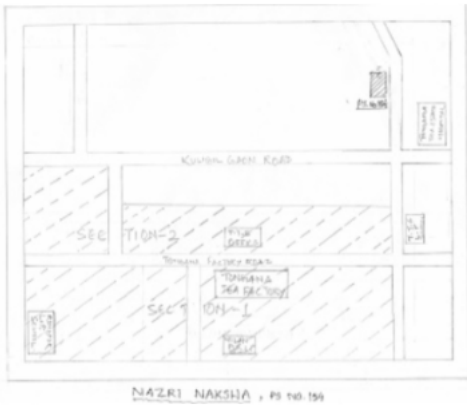

Nazri Naksha