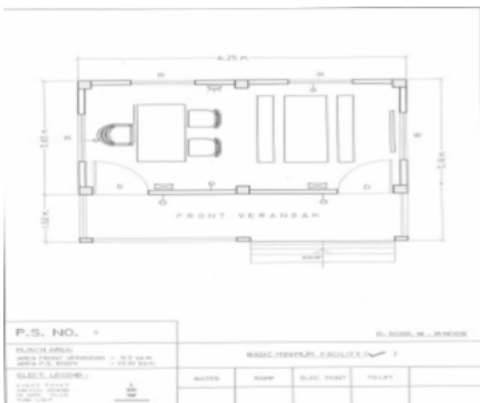

Nazri Naksha

Google Map View

Polling Station Building Front View

ভোটগ্ৰহন কেন্দ্ৰৰ সন্মুখৰ দৃশ্য

Cad View

Key MAP View