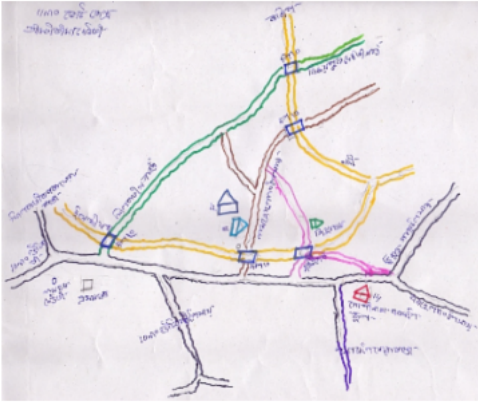

Nazri Naksha