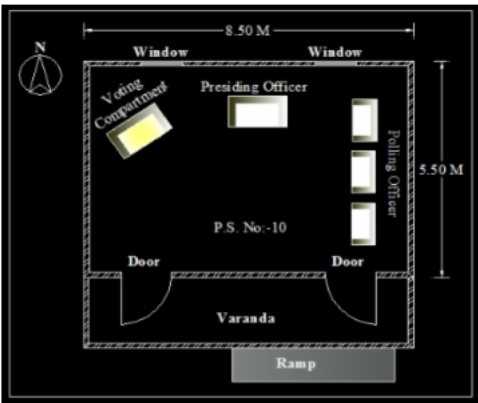

নিৰ্বাচক পঞ্জীয়ন বিষয়াৰ স্বাক্ষৰ

Nazri Naksha

Google Map View

Polling Station Building Front View

ভোটগ্ৰহন কেন্দ্ৰৰ সন্মুখৰ দৃশ্য

Cad View

Key MAP View

1 নাম : কৰবী সোনোৱাল স্বামীৰ নাম: মনজীত সোনোৱাল ঘৰ নং : 2 বয়স : 32 লিঙ্গ : মহিলা	CCY1042848 ফটো উপলব্ধ	# 2 নাম : চান্তী বৰা পিতাৰ নাম: বুদ্ধেশ্বৰ বৰা ঘৰ নং : 34 বয়স : 26 লিঙ্গ : মহিলা	CCY9679960 ফটো উপলব্ধ	# 3 নাম : মলৌবিকা বৰা পিতাৰ নাম: বুদ্ধেশ্বৰ বৰা ঘৰ নং : 34 বয়স : 24 লিঙ্গ : মহিলা	CCY9680133 ফটো উপলব্ধ
4 নাম : ৰেনু প্ৰজা পিতাৰ নাম: চিংৰু প্ৰজা ঘৰ নং : 9 বয়স : 43 লিঙ্গ : মহিলা	CCY0209023 ফটো উপলব্ধ	5 নাম : জেউতি প্ৰজা পিতাৰ নাম: পাও প্ৰজা ঘৰ নং : 9 বয়স : 41 লিঙ্গ : মহিলা	CCY0208231 ফটো উপলব্ধ	6 নাম : সুনিল প্ৰজা পিতাৰ নাম: বাৰেন প্ৰজা ঘৰ নং : 9 বয়স : 38 লিঙ্গ : পুৰুষ	CCY0194332 ফটো উপলব্ধ
7 নাম : মনিকা প্ৰজা মাতৃৰ নাম: লিলমনি প্ৰজা ঘৰ নং : 9 বয়স : 33 লিঙ্গ : মহিলা	CCY0208322 ফটো উপলব্ধ	E 8 নাম : ৰাজু প্ৰজা পিতাৰ নাম: চুকুল প্ৰজা ঘৰ নং : 9 বয়স : 29 লিঙ্গ : পুৰুষ	CCY0196162 ফটো উপলব্ধ	9 নাম : প্ৰমিলা ভেংৰা প্ৰজা পিতাৰ নাম: চুকুল প্ৰজা ঘৰ নং : 9 বয়স : 27 লিঙ্গ : মহিলা	CCY0204370 ফটো উপলব্ধ
E 10 নাম : সোমেশ্বৰ সোনোৱাল পিতাৰ নাম: দলেশ্বৰ সোনোৱাল ঘৰ নং : 5 বয়স : 34 লিঙ্গ : পুৰুষ	CCY1042837 ফটো উপলব্ধ	11 নাম : ৰত্নেশ্বৰ সোনোৱাল পিতাৰ নাম: ঘনকান্ত ঘৰ নং : 8 বয়স : 54 লিঙ্গ : পুৰুষ	CCY0005367 ফটো উপলব্ধ	12 নাম : পমা সোনোৱাল স্বামীৰ নাম: ৰত্নেশ্বৰ ঘৰ নং : 8 বয়স : 49 লিঙ্গ : মহিলা	CCY1034635 ফটো উপলব্ধ
13 নাম : ত্ৰৈলোক্য সোনোৱাল পিতাৰ নাম: ৰত্নেশ্বৰ সোনোৱাল ঘৰ নং : 8 বয়স : 26 লিঙ্গ : পুৰুষ	CCY0193524 ফটো উপলব্ধ	14 নাম : মাকন নেওঁগ স্বামীৰ নাম: টকেশ্বৰ ঘৰ নং : 19 বয়স : 72 লিঙ্গ : মহিলা	CCY1034646 ফটো উপলব্ধ	15 নাম : বুদ্ধেশ্বৰ নেওঁগ পিতাৰ নাম: টকেশ্বৰ ঘৰ নং : 19 বয়স : 56 লিঙ্গ : পুৰুষ	CCY0005368 ফটো উপলব্ধ
16 নাম : বেবী নেওঁগ স্বামীৰ নাম: বুদ্ধেশ্বৰ ঘৰ নং : 19 বয়স : 49 লিঙ্গ : মহিলা	CCY0005369 ফটো উপলব্ধ	17 নাম : দিপিকা সোনোৱাল স্বামীৰ নাম: চিলন সোনোৱাল ঘৰ নং : 19 বয়স : 40 লিঙ্গ : মহিলা	CCY1042815 ফটো উপলব্ধ	18 নাম : দেৱ নেওঁগ পিতাৰ নাম: বুদ্ধেশ্বৰ নেওঁগ ঘৰ নং : 19 বয়স : 26 লিঙ্গ : পুৰুষ	CCY0208512 ফটো উপলব্ধ
19 নাম : মৃগা নেওঁগ পিতাৰ নাম: বুদ্ধেশ্বৰ নেওঁগ ঘৰ নং : 10 বয়স : 24 লিঙ্গ : পুৰুষ	CCY1404466 ফটো উপলব্ধ	20 নাম : হৃদয় নেওঁগ পিতাৰ নাম: বুদ্ধেশ্বৰ নেওঁগ ঘৰ নং : 10 বয়স : 19 লিঙ্গ : পুৰুষ	LES0103499 ফটো উপলব্ধ	21 নাম : নোমল নেওঁগ পিতাৰ নাম: লক্ষীকান্ত নেওঁগ ঘৰ নং : 11 বয়স : 59 লিঙ্গ : পুৰুষ	CCY0005370 ফটো উপলব্ধ
22 নাম : প্ৰতিমা নেওঁগ স্বামীৰ নাম: নোমল নেওঁগ ঘৰ নং : 11 বয়স : 59 লিঙ্গ : মহিলা	CCY0005371 ফটো উপলব্ধ	23 নাম : নবকান্ত নেওঁগ পিতাৰ নাম: নোমল নেওঁগ ঘৰ নং : 11 বয়স : 44 লিঙ্গ : মহিলা	CCY0005372 ফটো উপলব্ধ	24 নাম : ৰাণ নেওঁগ স্বামীৰ নাম: নবকান্ত নেওঁগ ঘৰ নং : 11 বয়স : 41 লিঙ্গ : মহিলা	CCY0005373 ফটো উপলব্ধ
25 নাম : অনিতা সোনোৱাল পিতাৰ নাম: মহেশ্বৰ ঘৰ নং : 11 বয়স : 41 লিঙ্গ : মহিলা	CCY0006001 ফটো উপলব্ধ	26 নাম : গুণেশ্বৰ নেওঁগ পিতাৰ নাম: নোমল নেওঁগ ঘৰ নং : 11 বয়স : 39 লিঙ্গ : পুৰুষ	CCY0005374 ফটো উপলব্ধ	27 নাম : পুনিমা কোৱৰ নেওঁগ স্বামীৰ নাম: গুণেশ্বৰ নেওঁগ ঘৰ নং : 11 বয়স : 36 লিঙ্গ : মহিলা	CCY0201442 ফটো উপলব্ধ
28 নাম : জগত নেওঁগ পিতাৰ নাম: নিমল নেওঁগ ঘৰ নং : 11 বয়স : 34 লিঙ্গ : পুৰুষ	CCY0201244 ফটো উপলব্ধ	29 নাম : আইটি চুৰা নেওঁগ স্বামীৰ নাম: জগত নেওঁগ ঘৰ নং : 11 বয়স : 27 লিঙ্গ : মহিলা	CCY0204420 ফটো উপলব্ধ	30 নাম : ৰজনীকান্ত নেওঁগ পিতাৰ নাম: মদন নেওঁগ ঘৰ নং : 11 বয়স : 23 লিঙ্গ : পুৰুষ	CCY1372614 ফটো উপলব্ধ