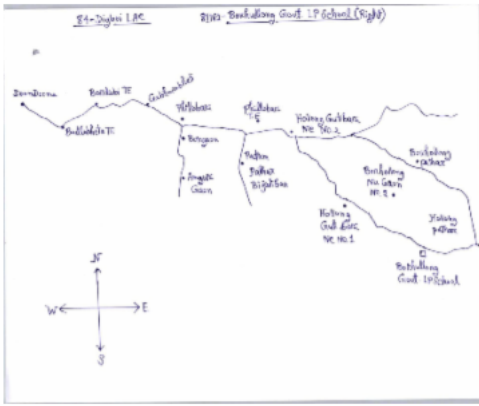

Nazri Naksha