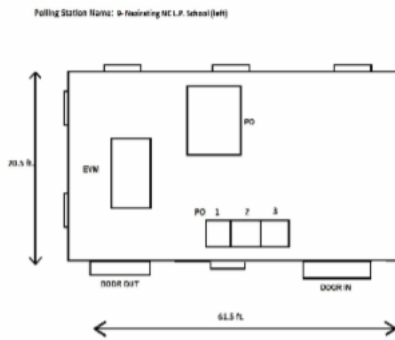

নিৰ্বাচক পঞ্জীয়ন বিষয়াৰ স্বাক্ষৰ

Nazri Naksha

Google Map View

Polling Station Building Front View

ভোটগ্ৰহন কেন্দ্ৰৰ সন্মুখৰ দৃশ্য

Cad View

Key MAP View

1 নাম : বেচনী দেবী স্বামীৰ নাম: অধিকেশোৰ ঘৰ নং : 1 বয়স : 51 লিঙ্গ : মহিলা	JMV4941495 ফটো উপলব্ধ	# 2 নাম : বশ্মী শৰ্মা মাতৃৰ নাম: তাৰা দেবী শৰ্মা ঘৰ নং : ৭৭ বয়স : 23 লিঙ্গ : মহিলা	LES0039081 ফটো উপলব্ধ	# 3 নাম : চুমিত শৰ্মা পিতাৰ নাম: দুৰ্গা শৰ্মা ঘৰ নং : 108 বয়স : 20 লিঙ্গ : পুৰুষ	LES0011320 ফটো উপলব্ধ
4 নাম : বিনোদ ছেত্ৰী পিতাৰ নাম: কৰ্ণ বগ ঘৰ নং : 2 বয়স : 59 লিঙ্গ : পুৰুষ	JMV4941508 ফটো উপলব্ধ	# 5 নাম : বমেন মাৰ্বি পিতাৰ নাম: জগন্নাথ মাৰ্বি ঘৰ নং : 105 বয়স : 53 লিঙ্গ : পুৰুষ	JMV0398453 ফটো উপলব্ধ	6 নাম : গীতা ছেত্ৰী স্বামীৰ নাম: বিনোদ ঘৰ নং : 2 বয়স : 52 লিঙ্গ : মহিলা	JMV4941519 ফটো উপলব্ধ
7 নাম : কমল ছেত্ৰী পিতাৰ নাম: বিনোদ ছেত্ৰী ঘৰ নং : 2 বয়স : 34 লিঙ্গ : পুৰুষ	JMV4941520 ফটো উপলব্ধ	8 নাম : কৈলাশ ছেত্ৰী পিতাৰ নাম: বিনোদ ছেত্ৰী ঘৰ নং : 2 বয়স : 32 লিঙ্গ : পুৰুষ	JMV0421180 ফটো উপলব্ধ	9 নাম : ৰচিতা উটুৰাই ছেত্ৰী স্বামীৰ নাম: কামাল ছেত্ৰী ঘৰ নং : 2 বয়স : 31 লিঙ্গ : মহিলা	JMV1113851 ফটো উপলব্ধ
10 নাম : গোপাল উপাধ্যায় পিতাৰ নাম: নাৰায়ন ঘৰ নং : 3 বয়স : 63 লিঙ্গ : পুৰুষ	JMV4941531 ফটো উপলব্ধ	11 নাম : মনকুমাৰী উপাধ্যায় স্বামীৰ নাম: গোপাল ঘৰ নং : 3 বয়স : 43 লিঙ্গ : মহিলা	JMV4941542 ফটো উপলব্ধ	E 12 নাম : নৰেন্দ্ৰ বাহাদুৰ ছেত্ৰী পিতাৰ নাম: দুৰ্গাৰাম ছেত্ৰী ঘৰ নং : 8 বয়স : 69 লিঙ্গ : পুৰুষ	JMV4941564 ফটো উপলব্ধ
13 নাম : লক্ষ্মী দেবী ছেত্ৰী স্বামীৰ নাম: নৰেন্দ্ৰ ঘৰ নং : 8 বয়স : 60 লিঙ্গ : মহিলা	JMV4941575 ফটো উপলব্ধ	14 নাম : ভোলানাথ পুৰী পিতাৰ নাম: ৰামকৃষ্ণ ঘৰ নং : 5 বয়স : 69 লিঙ্গ : পুৰুষ	JMV4941600 ফটো উপলব্ধ	15 নাম : বুদ্ধীনি দেবী স্বামীৰ নাম: ভোলানাথ ঘৰ নং : 5 বয়স : 60 লিঙ্গ : মহিলা	JMV4941611 ফটো উপলব্ধ
16 নাম : পদ্ম পুৰী পিতাৰ নাম: ভোলানাথ ঘৰ নং : 5 বয়স : 40 লিঙ্গ : পুৰুষ	JMV4941622 ফটো উপলব্ধ	17 নাম : কমলা পুৰী স্বামীৰ নাম: পদ্ম পুৰী ঘৰ নং : 5 বয়স : 39 লিঙ্গ : মহিলা	JMV4941633 ফটো উপলব্ধ	18 নাম : ভৰত পুৰী পিতাৰ নাম: ভোলানাথ পুৰী ঘৰ নং : 5 বয়স : 38 লিঙ্গ : পুৰুষ	JMV4941644 ফটো উপলব্ধ
19 নাম : সংগীতা ভাৰতী পুৰী স্বামীৰ নাম: ভৰত পুৰী ঘৰ নং : 5 বয়স : 37 লিঙ্গ : মহিলা	JMV0397836 ফটো উপলব্ধ	20 নাম : উৰ্মিলা পুৰী পিতাৰ নাম: পদ্মা পুৰী ঘৰ নং : 5 বয়স : 21 লিঙ্গ : মহিলা	LES0011429 ফটো উপলব্ধ	21 নাম : পূজা ছেত্ৰী পিতাৰ নাম: এম বাহাদুৰ ছেত্ৰী ঘৰ নং : 5 গ বয়স : 22 লিঙ্গ : মহিলা	LES0013821 ফটো উপলব্ধ
22 নাম : শান্তনু উপাধ্যায় পিতাৰ নাম: বিষ্ণু উপাধ্যায় ঘৰ নং : 5 বয়স : 29 লিঙ্গ : পুৰুষ	JMV0374645 ফটো উপলব্ধ	23 নাম : বিষ্ণুপ্ৰসাদ উপাধ্যায় পিতাৰ নাম: নাৰায়ন উপাধ্যায় ঘৰ নং : 5 বয়স : 60 লিঙ্গ : পুৰুষ	JMV4941688 ফটো উপলব্ধ	24 নাম : দেবী মায়া উপাধ্যায় স্বামীৰ নাম: বিষ্ণুপ্ৰসাদ উপাধ্যায় ঘৰ নং : 5 বয়স : 50 লিঙ্গ : মহিলা	JMV4941699 ফটো উপলব্ধ
25 নাম : এম বাহাদুৰ ছেত্ৰী পিতাৰ নাম: নৰেন্দ্ৰ ঘৰ নং : 5 গ বয়স : 47 লিঙ্গ : পুৰুষ	JMV4941702 ফটো উপলব্ধ	26 নাম : চন্দ্ৰকলা উপাধ্যায় স্বামীৰ নাম: দিবাকৰ উপাধ্যায় ঘৰ নং : 5 বয়স : 45 লিঙ্গ : মহিলা	JMV4941666 ফটো উপলব্ধ	27 নাম : সিতা ছেত্ৰী স্বামীৰ নাম: এম বাহাদুৰ ছেত্ৰী ঘৰ নং : 5 গ বয়স : 42 লিঙ্গ : মহিলা	JMV4941713 ফটো উপলব্ধ
28 নাম : কৃষ্ণা ছেত্ৰী পিতাৰ নাম: ৰাম প্ৰচাদ ছেত্ৰী ঘৰ নং : 6 বয়স : 62 লিঙ্গ : পুৰুষ	JMV4941724 ফটো উপলব্ধ	29 নাম : লক্ষ্মী ছেত্ৰী স্বামীৰ নাম: কৃষ্ণ ছেত্ৰী ঘৰ নং : 6 বয়স : 45 লিঙ্গ : মহিলা	JMV4941735 ফটো উপলব্ধ	30 নাম : বিকাশ ছেত্ৰী পিতাৰ নাম: কৃষ্ণ ছেত্ৰী ঘৰ নং : 06 বয়স : 38 লিঙ্গ : পুৰুষ	JMV4941746 ফটো উপলব্ধ