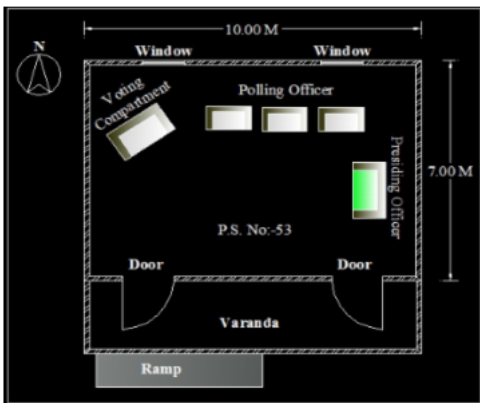

নিৰ্বাচক পঞ্জীয়ন বিষয়াৰ স্বাক্ষৰ

Nazri Naksha

Google Map View

Polling Station Building Front View

ভোটগ্ৰহন কেন্দ্ৰৰ সন্মুখৰ দৃশ্য

Cad View

Key MAP View

1 নাম : গুদু চাহ পিতাৰ নাম: কালিকা প্ৰসাদ চাহ ঘৰ নং : 1 বয়স : 41 লিঙ্গ : পুৰুষ	CCY3334596 ফটো উপলব্ধ	2 নাম : কল্পনা শাহ স্বামীৰ নাম: গুডু শাহ ঘৰ নং : 1 বয়স : 39 লিঙ্গ : মহিলা	CCY3334609 ফটো উপলব্ধ	S 3 নাম : তেৰেচা উৰাং পিতাৰ নাম: বেংট উৰাং ঘৰ নং : 1 বয়স : 28 লিঙ্গ : মহিলা	CCY0414441 ফটো উপলব্ধ
4 নাম : মাৰিয়াম আইন্দ স্বামীৰ নাম: ইস্তিফান ঘৰ নং : 2 বয়স : 83 লিঙ্গ : মহিলা	CCY3334610 ফটো উপলব্ধ	# 5 নাম : লুচিয়া কান্দোলনা পিতাৰ নাম: ইস্তিফান ঘৰ নং : 2 বয়স : 59 লিঙ্গ : মহিলা	CCY3334621 ফটো উপলব্ধ	6 নাম : বস্তুম গুৰুং পিতাৰ নাম: জগন্নাথ গুৰুং ঘৰ নং : 9 বয়স : 25 লিঙ্গ : পুৰুষ	CCY1265172 ফটো উপলব্ধ
7 নাম : বঞ্জ গুৰুং পিতাৰ নাম: জগন্নাথ গুৰুং ঘৰ নং : 9 বয়স : 22 লিঙ্গ : মহিলা	CCY1149962 ফটো উপলব্ধ	8 নাম : অৰ্চনা গুৰুং পিতাৰ নাম: অৰুন কুমাৰ গুৰুং ঘৰ নং : 9 বয়স : 21 লিঙ্গ : মহিলা	LES0011403 ফটো উপলব্ধ	9 নাম : বানী গুৰুং পিতাৰ নাম: জগন্নাথ গুৰুং ঘৰ নং : 9 বয়স : 20 লিঙ্গ : মহিলা	LES0011486 ফটো উপলব্ধ
10 নাম : সুনিতা মুণ্ডা স্বামীৰ নাম: মাংৰা মাংৰা ঘৰ নং : 8 বয়স : 44 লিঙ্গ : মহিলা	CCY3334654 ফটো উপলব্ধ	# 11 নাম : মোশ্ৰীআ মোন্দো পিতাৰ নাম: মণ্ড মণ্ড মোন্দো ঘৰ নং : 5ক বয়স : 61 লিঙ্গ : পুৰুষ	CCY0424424 ফটো উপলব্ধ	12 নাম : অনিশা গুৰুং পিতাৰ নাম: সঞ্জীৱ গুৰুং ঘৰ নং : 6 ক বয়স : 21 লিঙ্গ : মহিলা	LES0011460 ফটো উপলব্ধ
13 নাম : মৰলী শৰ্মা পিতাৰ নাম: ভগবান ঘৰ নং : ৮ বয়স : 69 লিঙ্গ : পুৰুষ	CCY3334687 ফটো উপলব্ধ	14 নাম : সঞ্জয় কুমাৰ শৰ্মা পিতাৰ নাম: মুলচাদ শৰ্মা ঘৰ নং : 8 বয়স : 43 লিঙ্গ : পুৰুষ	CCY0556761 ফটো উপলব্ধ	E 15 নাম : মঙ্গলী মিৰ্ধা স্বামীৰ নাম: লটুবা মিৰ্ধা ঘৰ নং : ৮ বয়স : ৪9 লিঙ্গ : মহিলা	CCY3334712 ফটো উপলব্ধ
16 নাম : সুকলাল মিৰ্ধা পিতাৰ নাম: লটুবা ঘৰ নং : ৯ বয়স : 54 লিঙ্গ : পুৰুষ	CCY3334698 ফটো উপলব্ধ	17 নাম : চচিলা মিৰ্ধা স্বামীৰ নাম: সুকলাল মিৰ্ধা ঘৰ নং : ৯ বয়স : 51 লিঙ্গ : মহিলা	CCY3334701 ফটো উপলব্ধ	18 নাম : গকুল মিৰ্ধা পিতাৰ নাম: লটুবা মিৰ্ধা ঘৰ নং : ১০ বয়স : 52 লিঙ্গ : পুৰুষ	CCY3334723 ফটো উপলব্ধ
19 নাম : মেটিল পৃথী অন্যান্য: প্ৰকাশ ডাং ঘৰ নং : 10 বয়স : 50 লিঙ্গ : মহিলা	CCY0725937 ফটো উপলব্ধ	20 নাম : লক্ষী মিৰ্ধা স্বামীৰ নাম: গকুল ঘৰ নং : ১০ বয়স : 49 লিঙ্গ : মহিলা	CCY3334734 ফটো উপলব্ধ	21 নাম : সাগংটী মিজু মিৰ্ধা স্বামীৰ নাম: বিনোদ মিৰ্ধা ঘৰ নং : 10 বয়স : 30 লিঙ্গ : মহিলা	CCY9676123 ফটো উপলব্ধ
22 নাম : মন্ট মিৰ্ধা পিতাৰ নাম: গকুল মিৰ্ধা ঘৰ নং : 10 বয়স : 29 লিঙ্গ : পুৰুষ	CCY0615138 ফটো উপলব্ধ	23 নাম : কনক মিক্কা পিতাৰ নাম: সুকলাল মিক্কা ঘৰ নং : 10 বয়স : 25 লিঙ্গ : পুৰুষ	CCY0615005 ফটো উপলব্ধ	# 24 নাম : কালিচৰণ মিৰ্ধা পিতাৰ নাম: দুখীয়া ঘৰ নং : 7 বয়স : 54 লিঙ্গ : পুৰুষ	CCY3334745 ফটো উপলব্ধ
# 25 নাম : অনিতা মিৰ্ধা স্বামীৰ নাম: কালিচৰণ ঘৰ নং : 7 বয়স : 51 লিঙ্গ : মহিলা	CCY3334756 ফটো উপলব্ধ	26 নাম : সুমন মগৰ পিতাৰ নাম: বিমল মগৰ ঘৰ নং : 12 বয়স : 25 লিঙ্গ : মহিলা	LES0011338 ফটো উপলব্ধ	27 নাম : ৰাজ কুমাৰ মগৰ পিতাৰ নাম: বিমল মগৰ ঘৰ নং : 12 ক বয়স : 21 লিঙ্গ : পুৰুষ	LES0011437 ফটো উপলব্ধ
# 28 নাম : আঙ্গীতা মিৰ্ধা পিতাৰ নাম: কৃষ্ণ মিৰ্ধা ঘৰ নং : 13ক বয়স : 49 লিঙ্গ : মহিলা	CCY3334767 ফটো উপলব্ধ	E 29 নাম : চগী মিৰ্ধা স্বামীৰ নাম: মুন্নাছ ঘৰ নং : ১৩ বয়স : 41 লিঙ্গ : মহিলা	CCY3334790 ফটো উপলব্ধ	30 নাম : ৰশ্মী থাপা মগৰ পিতাৰ নাম: বলবাহাদুৰ থাপা ঘৰ নং : ১৩ বয়স : 33 লিঙ্গ : মহিলা	CCY0162529 ফটো উপলব্ধ