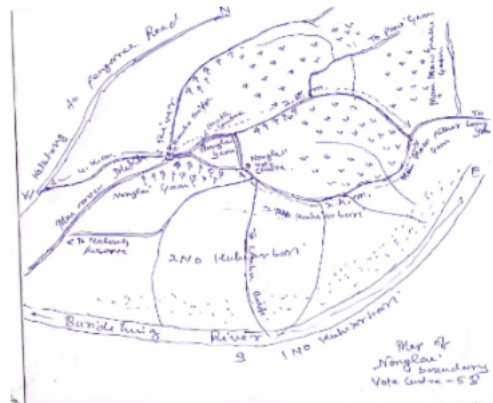

নিৰ্বাচক পঞ্জীয়ন বিষয়াৰ স্বাক্ষৰ

Nazri Naksha

Google Map View

Polling Station Building Front View

ভোটগ্ৰহন কেন্দ্ৰৰ সন্মুখৰ দৃশ্য

Cad View

Key MAP View

1 নাম : গুদু চাহ পিতাৰ নাম: কালিকা প্ৰসাদ চাহ ঘৰ নং : 1 বয়স : 41 লিঙ্গ : পুৰুষ	CCY3334596 ফটো উপলব্ধ	2 নাম : কল্পনা শাহ স্বামীৰ নাম: গুডু শাহ ঘৰ নং : 1 বয়স : 39 লিঙ্গ : মহিলা	CCY3334609 ফটো উপলব্ধ	S 3 নাম : তেৰেচা উৰাং পিতাৰ নাম: বেংট উৰাং ঘৰ নং : 1 বয়স : 28 লিঙ্গ : মহিলা	CCY0414441 ফটো উপলব্ধ
4 নাম : মাৰিয়াম আইন্দ স্বামীৰ নাম: ইস্তিফান ঘৰ নং : 2 বয়স : 83 লিঙ্গ : মহিলা	CCY3334610 ফটো উপলব্ধ	# 5 নাম : লুচিয়া কান্দোলনা পিতাৰ নাম: ইস্তিফান ঘৰ নং : 2 বয়স : 59 লিঙ্গ : মহিলা	CCY3334621 ফটো উপলব্ধ	6 নাম : বস্তুম গুৰুং পিতাৰ নাম: জগন্নাথ গুৰুং ঘৰ নং : 9 বয়স : 25 লিঙ্গ : পুৰুষ	CCY1265172 ফটো উপলব্ধ
7 নাম : বঞ্জ গুৰুং পিতাৰ নাম: জগন্নাথ গুৰুং ঘৰ নং : 9 বয়স : 22 লিঙ্গ : মহিলা	CCY1149962 ফটো উপলব্ধ	8 নাম : অৰ্চনা গুৰুং পিতাৰ নাম: অৰুন কুমাৰ গুৰুং ঘৰ নং : 9 বয়স : 21 লিঙ্গ : মহিলা	LES0011403 ফটো উপলব্ধ	9 নাম : বানী গুৰুং পিতাৰ নাম: জগন্নাথ গুৰুং ঘৰ নং : 9 বয়স : 20 লিঙ্গ : মহিলা	LES0011486 ফটো উপলব্ধ
10 নাম : সুনিতা মুণ্ডা স্বামীৰ নাম: মাংৰা মাংৰা ঘৰ নং : 8 বয়স : 44 লিঙ্গ : মহিলা	CCY3334654 ফটো উপলব্ধ	# 11 নাম : মোশ্ৰীআ মোন্দো পিতাৰ নাম: মণ্ড মণ্ড মোন্দো ঘৰ নং : 5ক বয়স : 61 লিঙ্গ : পুৰুষ	CCY0424424 ফটো উপলব্ধ	12 নাম : অনিশা গুৰুং পিতাৰ নাম: সঞ্জীৱ গুৰুং ঘৰ নং : 6 ক বয়স : 21 লিঙ্গ : মহিলা	LES0011460 ফটো উপলব্ধ
13 নাম : মৰলী শৰ্মা পিতাৰ নাম: ভগবান ঘৰ নং : ৮ বয়স : 69 লিঙ্গ : পুৰুষ	CCY3334687 ফটো উপলব্ধ	14 নাম : সঞ্জয় কুমাৰ শৰ্মা পিতাৰ নাম: মুলচাদ শৰ্মা ঘৰ নং : 8 বয়স : 43 লিঙ্গ : পুৰুষ	CCY0556761 ফটো উপলব্ধ	E 15 নাম : মঙ্গলী মিৰ্ধা স্বামীৰ নাম: লটুবা মিৰ্ধা ঘৰ নং : ৮ বয়স : ৪9 লিঙ্গ : মহিলা	CCY3334712 ফটো উপলব্ধ
16 নাম : সুকলাল মিৰ্ধা পিতাৰ নাম: লটুবা ঘৰ নং : ৯ বয়স : 54 লিঙ্গ : পুৰুষ	CCY3334698 ফটো উপলব্ধ	17 নাম : চচিলা মিৰ্ধা স্বামীৰ নাম: সুকলাল মিৰ্ধা ঘৰ নং : ৯ বয়স : 51 লিঙ্গ : মহিলা	CCY3334701 ফটো উপলব্ধ	18 নাম : গকুল মিৰ্ধা পিতাৰ নাম: লটুবা মিৰ্ধা ঘৰ নং : ১০ বয়স : 52 লিঙ্গ : পুৰুষ	CCY3334723 ফটো উপলব্ধ
19 নাম : মেটিল পৃথী অন্যান্য: প্ৰকাশ ডাং ঘৰ নং : 10 বয়স : 50 লিঙ্গ : মহিলা	CCY0725937 ফটো উপলব্ধ	20 নাম : লক্ষী মিৰ্ধা স্বামীৰ নাম: গকুল ঘৰ নং : ১০ বয়স : 49 লিঙ্গ : মহিলা	CCY3334734 ফটো উপলব্ধ	21 নাম : সাগংটী মিজু মিৰ্ধা স্বামীৰ নাম: বিনোদ মিৰ্ধা ঘৰ নং : 10 বয়স : 30 লিঙ্গ : মহিলা	CCY9676123 ফটো উপলব্ধ
22 নাম : মন্ট মিৰ্ধা পিতাৰ নাম: গকুল মিৰ্ধা ঘৰ নং : 10 বয়স : 29 লিঙ্গ : পুৰুষ	CCY0615138 ফটো উপলব্ধ	23 নাম : কনক মিক্কা পিতাৰ নাম: সুকলাল মিক্কা ঘৰ নং : 10 বয়স : 25 লিঙ্গ : পুৰুষ	CCY0615005 ফটো উপলব্ধ	# 24 নাম : কালিচৰণ মিৰ্ধা পিতাৰ নাম: দুখীয়া ঘৰ নং : 7 বয়স : 54 লিঙ্গ : পুৰুষ	CCY3334745 ফটো উপলব্ধ
# 25 নাম : অনিতা মিৰ্ধা স্বামীৰ নাম: কালিচৰণ ঘৰ নং : 7 বয়স : 51 লিঙ্গ : মহিলা	CCY3334756 ফটো উপলব্ধ	26 নাম : সুমন মগৰ পিতাৰ নাম: বিমল মগৰ ঘৰ নং : 12 বয়স : 25 লিঙ্গ : মহিলা	LES0011338 ফটো উপলব্ধ	27 নাম : ৰাজ কুমাৰ মগৰ পিতাৰ নাম: বিমল মগৰ ঘৰ নং : 12 ক বয়স : 21 লিঙ্গ : পুৰুষ	LES0011437 ফটো উপলব্ধ
# 28 নাম : আঙ্গীতা মিৰ্ধা পিতাৰ নাম: কৃষ্ণ মিৰ্ধা ঘৰ নং : 13ক বয়স : 49 লিঙ্গ : মহিলা	CCY3334767 ফটো উপলব্ধ	E 29 নাম : চগী মিৰ্ধা স্বামীৰ নাম: মুন্নাছ ঘৰ নং : ১৩ বয়স : 41 লিঙ্গ : মহিলা	CCY3334790 ফটো উপলব্ধ	30 নাম : ৰশ্মী থাপা মগৰ পিতাৰ নাম: বলবাহাদুৰ থাপা ঘৰ নং : ১৩ বয়স : 33 লিঙ্গ : মহিলা	CCY0162529 ফটো উপলব্ধ