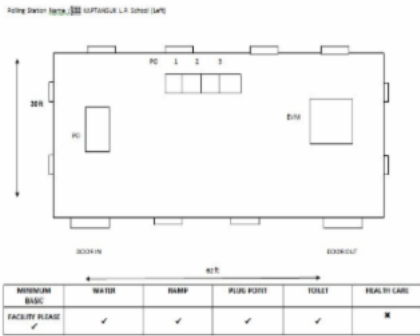

নিৰ্বাচক পঞ্জীয়ন বিষয়াৰ স্বাক্ষৰ

Nazri Naksha

Google Map View

Polling Station Building Front View

ভোটগ্ৰন্থন কেন্দ্ৰৰ সন্মুখৰ দৃশ্য

Cad View

Key MAP View

1 নাম : ৰেখামণি চেতিয়া স্বামীৰ নাম: বিনোদ চেতিয়া ঘৰ নং : 1 বয়স : 60 লিঙ্গ : মহিলা	JXP1294640 ফটো উপলব্ধ	2 নাম : বিনোদ চেতিয়া পিতাৰ নাম: নাগেশ্বৰ চেতিয়া ঘৰ নং : 1 বয়স : 58 লিঙ্গ : পুৰুষ	JXP1294639 ফটো উপলব্ধ	3 নাম : লক্ষ্য ধৰ গগৈ পিতাৰ নাম: ভদ্রেশ্বৰ গগৈ ঘৰ নং : 1 বয়স : 47 লিঙ্গ : পুৰুষ	JXP1294560 ফটো উপলব্ধ
4 নাম : মিন্টু গগৈ স্বামীৰ নাম: লক্ষ্য ধৰ গগৈ ঘৰ নং : 1 বয়স : 45 লিঙ্গ : মহিলা	JXP1294571 ফটো উপলব্ধ	5 নাম : জিতমনি গগৈ পিতাৰ নাম: লক্ষ্যধৰ গগৈ ঘৰ নং : 1 বয়স : 27 লিঙ্গ : পুৰুষ	JXP0131011 ফটো উপলব্ধ	6 নাম : পল্লৱী চেতিয়া পিতাৰ নাম: বিনোদ চেতিয়া ঘৰ নং : 01 বয়স : 25 লিঙ্গ : মহিলা	JXP0523456 ফটো উপলব্ধ
7 নাম : প্রজ্যালিকা গগৈ পিতাৰ নাম: লক্ষ্যধৰ গগৈ ঘৰ নং : 1 বয়স : 23 লিঙ্গ : মহিলা	JXP1172576 ফটো উপলব্ধ	8 নাম : বিশ্বজিৎ শইকীয়া পিতাৰ নাম: লবৰাম শইকীয়া ঘৰ নং : 1 কু বয়স : 48 লিঙ্গ : পুৰুষ	JXP1294617 ফটো উপলব্ধ	9 নাম : নিলোৎপল শইকীয়া পিতাৰ নাম: বিশ্বজিত শইকীয়া ঘৰ নং : 1 কু বয়স : 27 লিঙ্গ : পুৰুষ	JXP0516518 ফটো উপলব্ধ
10 নাম : পংকজ শইকীয়া পিতাৰ নাম: বিশ্বজিৎ শইকীয়া ঘৰ নং : 1 কু বয়স : 23 লিঙ্গ : পুৰুষ	JXP0319020 ফটো উপলব্ধ	11 নাম : সংগীতা শইকীয়া স্বামীৰ নাম: নিলোৎপল শইকীয়া ঘৰ নং : 1 কু বয়স : 23 লিঙ্গ : মহিলা	JXP1172758 ফটো উপলব্ধ	12 নাম : জিতমনি শইকীয়া স্বামীৰ নাম: বিশ্বজিত শইকীয়া ঘৰ নং : 1 কু বয়স : 46 লিঙ্গ : মহিলা	JXP1294628 ফটো উপলব্ধ
E 13 নাম : ভূটুক মাৰি পিতাৰ নাম: চন্দ্ৰনা মাৰি ঘৰ নং : 2 বয়স : 70 লিঙ্গ : পুৰুষ	JXP1294719 ফটো উপলব্ধ	14 নাম : অনপমা গগৈ স্বামীৰ নাম: খগেন গগৈ ঘৰ নং : 2 বয়স : 68 লিঙ্গ : মহিলা	JXP1294662 ফটো উপলব্ধ	15 নাম : বাবল গগৈ পিতাৰ নাম: খগেন গগৈ ঘৰ নং : 2 বয়স : 47 লিঙ্গ : পুৰুষ	JXP1294673 ফটো উপলব্ধ
16 নাম : হেমন্তি মাৰি পিতাৰ নাম: ভূটুক মাৰি ঘৰ নং : 2 বয়স : 45 লিঙ্গ : মহিলা	JXP1294720 ফটো উপলব্ধ	17 নাম : ভদ্রেশ্বৰ মাৰি পিতাৰ নাম: ভূটুক মাৰি ঘৰ নং : 2 বয়স : 43 লিঙ্গ : পুৰুষ	JXP1294731 ফটো উপলব্ধ	18 নাম : দিপাংকৰ গগৈ পিতাৰ নাম: খগেন গগৈ ঘৰ নং : 2 বয়স : 41 লিঙ্গ : পুৰুষ	JXP1294695 ফটো উপলব্ধ
19 নাম : জ্যোতি খনিকাৰ গগৈ পিতাৰ নাম: খগেন গগৈ ঘৰ নং : 2 বয়স : 39 লিঙ্গ : পুৰুষ	JXP1301333 ফটো উপলব্ধ	20 নাম : ললিত মাৰি পিতাৰ নাম: ভূটুক মাৰি ঘৰ নং : 2 বয়স : 38 লিঙ্গ : পুৰুষ	JXP1294753 ফটো উপলব্ধ	21 নাম : গায়ত্ৰী বৰ চেতিয়া স্বামীৰ নাম: দিপাংকৰ গগৈ ঘৰ নং : 2 বয়স : 35 লিঙ্গ : মহিলা	JXP0430405 ফটো উপলব্ধ
22 নাম : বাহাৰ মাৰি স্বামীৰ নাম: লোলেট মাৰি ঘৰ নং : 02 বয়স : 35 লিঙ্গ : মহিলা	IHS0071852 ফটো উপলব্ধ	23 নাম : দিপালী মাৰি স্বামীৰ নাম: ভদ্রেশ্বৰ মাৰি ঘৰ নং : 2 বয়স : 31 লিঙ্গ : মহিলা	JXP1925264 ফটো উপলব্ধ	24 নাম : বৃধ ভূমিজ পিতাৰ নাম: লেতু ভূমিজ ঘৰ নং : 0 বয়স : 59 লিঙ্গ : পুৰুষ	JXP1294775 ফটো উপলব্ধ
25 নাম : দুগী ভূমিজ স্বামীৰ নাম: বৃধ ভূমিজ ঘৰ নং : 0 বয়স : 55 লিঙ্গ : মহিলা	JXP1294786 ফটো উপলব্ধ	26 নাম : প্ৰবাল ভূমিজ পিতাৰ নাম: বৃধ ভূমিজ ঘৰ নং : 0 বয়স : 35 লিঙ্গ : পুৰুষ	JXP0523548 ফটো উপলব্ধ	27 নাম : ৰূপালী ভূমিজ স্বামীৰ নাম: প্ৰবাল ভূমিজ ঘৰ নং : 0 বয়স : 26 লিঙ্গ : মহিলা	JXP0388454 ফটো উপলব্ধ
28 নাম : গেদমা মাৰি পিতাৰ নাম: নন্দ মাৰি ঘৰ নং : 8 বয়স : 62 লিঙ্গ : পুৰুষ	JXP1294833 ফটো উপলব্ধ	29 নাম : সমিলা গোহাঁই স্বামীৰ নাম: গোপীনাথ গোহাঁই ঘৰ নং : 8 বয়স : 58 লিঙ্গ : মহিলা	JXP1294811 ফটো উপলব্ধ	30 নাম : লক্ষ্যজ্যোতি গোহাঁই পিতাৰ নাম: গোপীনাথ গোহাঁই ঘৰ নং : 8 বয়স : 43 লিঙ্গ : পুৰুষ	JXP1294822 ফটো উপলব্ধ